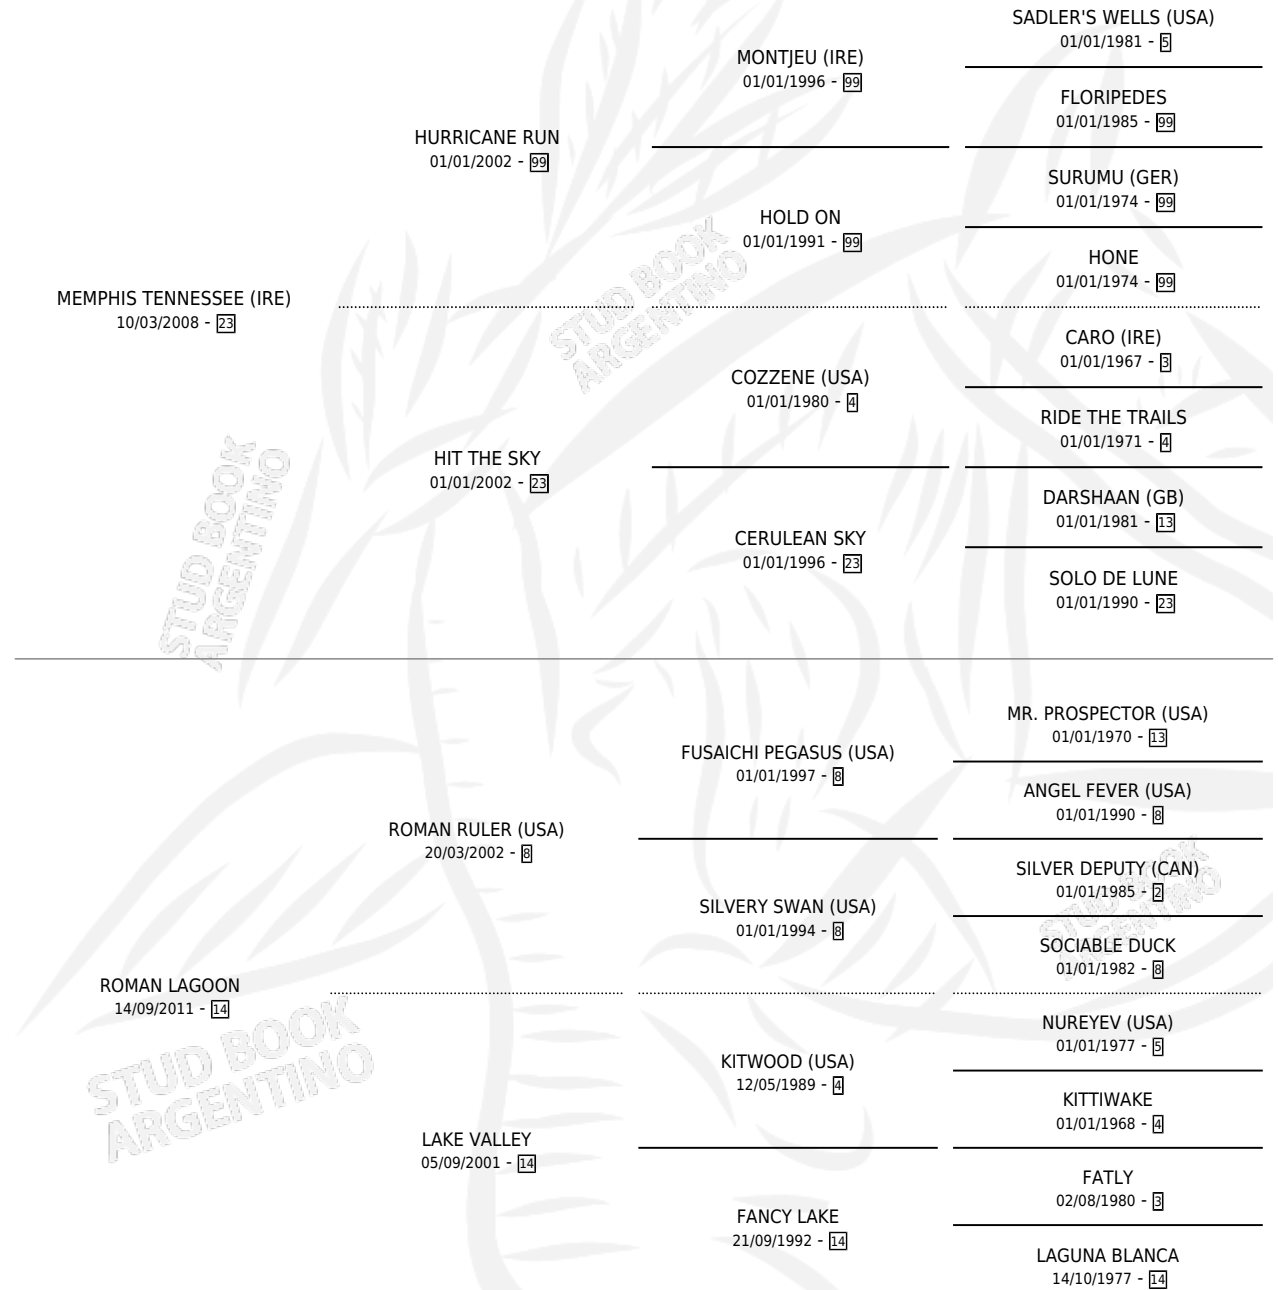

MEM'S RULER

por **MEMPHIS TENNESSEE (IRE)** y **ROMAN LAGOON** por **ROMAN RULER (USA)**

Argentina · Hembra · Zaino · SP · 18/10/2017
Familia 14-f · Volumen 43

ESTADO

TIPIFICACIÓN SANGUÍNEA	X
TIPIFICACIÓN POR ADN	X
PASAPORTE	X
IDENTIFICACIÓN POR MICROCHIP	X
REPRODUCTOR	X

Lugar de nacimiento: Dilu
Criador: Dilu

PEDIGREE

MEM'S RULER

Datos oficiales del Stud Book Argentino

Documento generado el 03/05/2026

studbook.org.ar