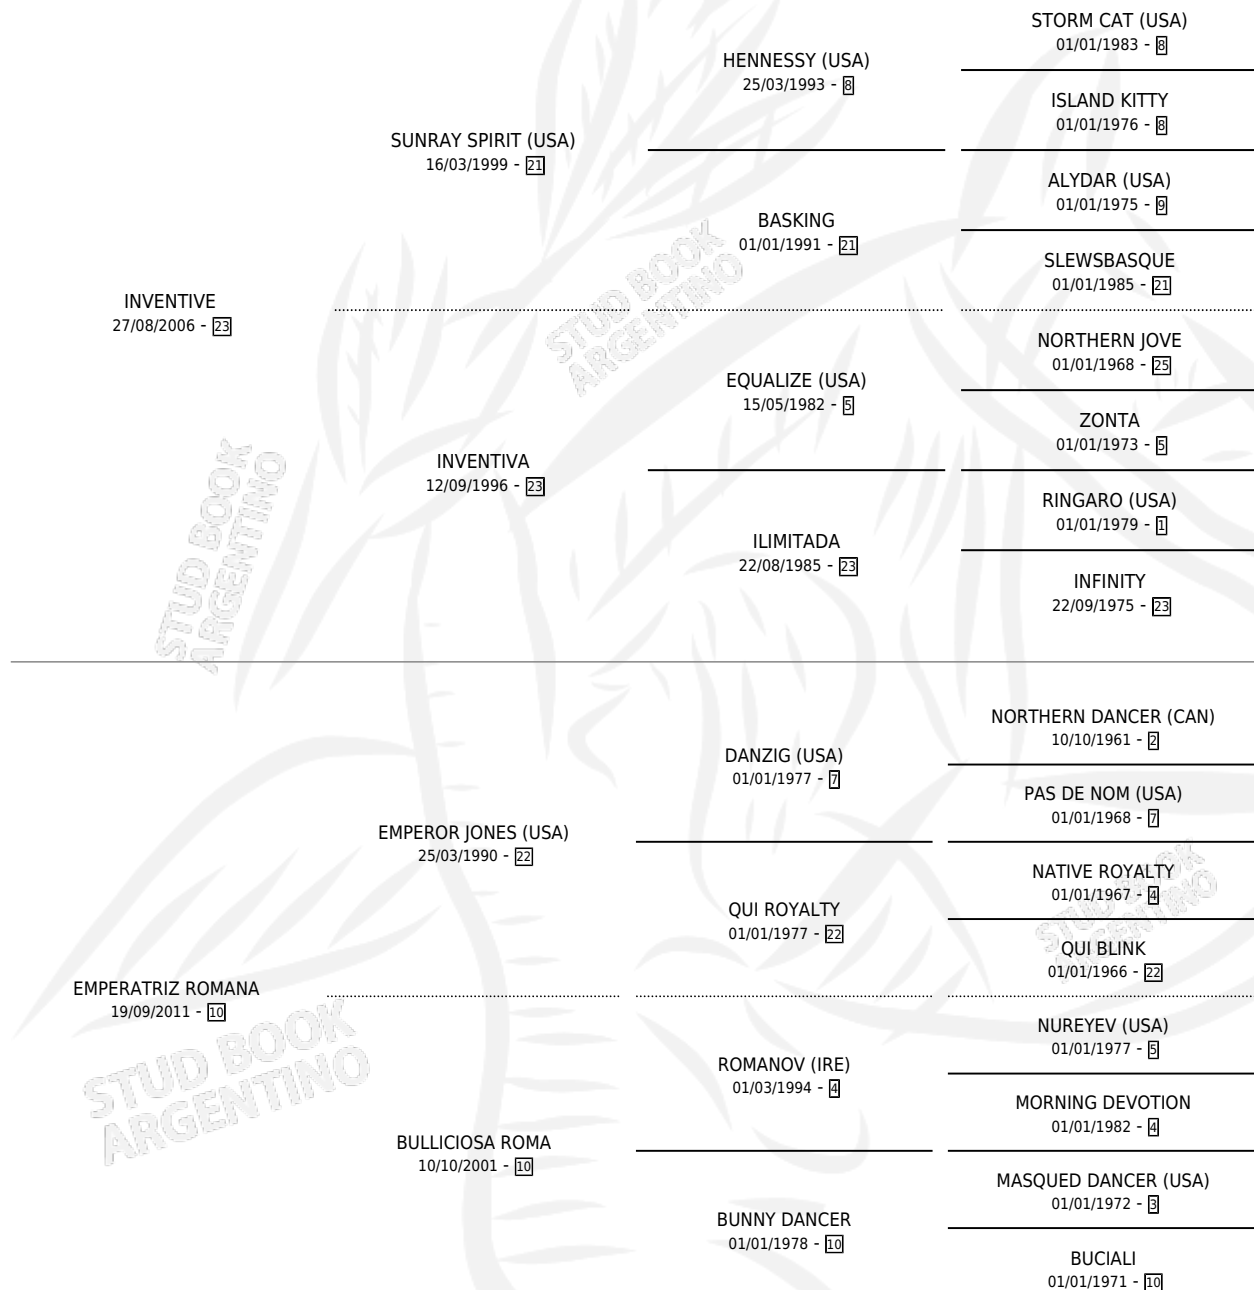

DOÑA EMPERATRIZ

por **INVENTIVE** y **EMPERATRIZ ROMANA** por **EMPEROR JONES (USA)**

Argentina · Hembra · Zaino · SP · 27/09/2017
Familia 10-c · Volumen 43

ESTADO

TIPIFICACIÓN SANGUÍNEA	X
TIPIFICACIÓN POR ADN	✓
PASAPORTE	✓
IDENTIFICACIÓN POR MICROCHIP	✓
REPRODUCTOR	✓

Lugar de nacimiento: Santa Luisa
Criador: Alfaro Adrian Jorge

~

HIJOS

	MACHOS	HEMBRAS
1 NACIERON	1	0
SIN ACTUACIONES		

PEDIGREE