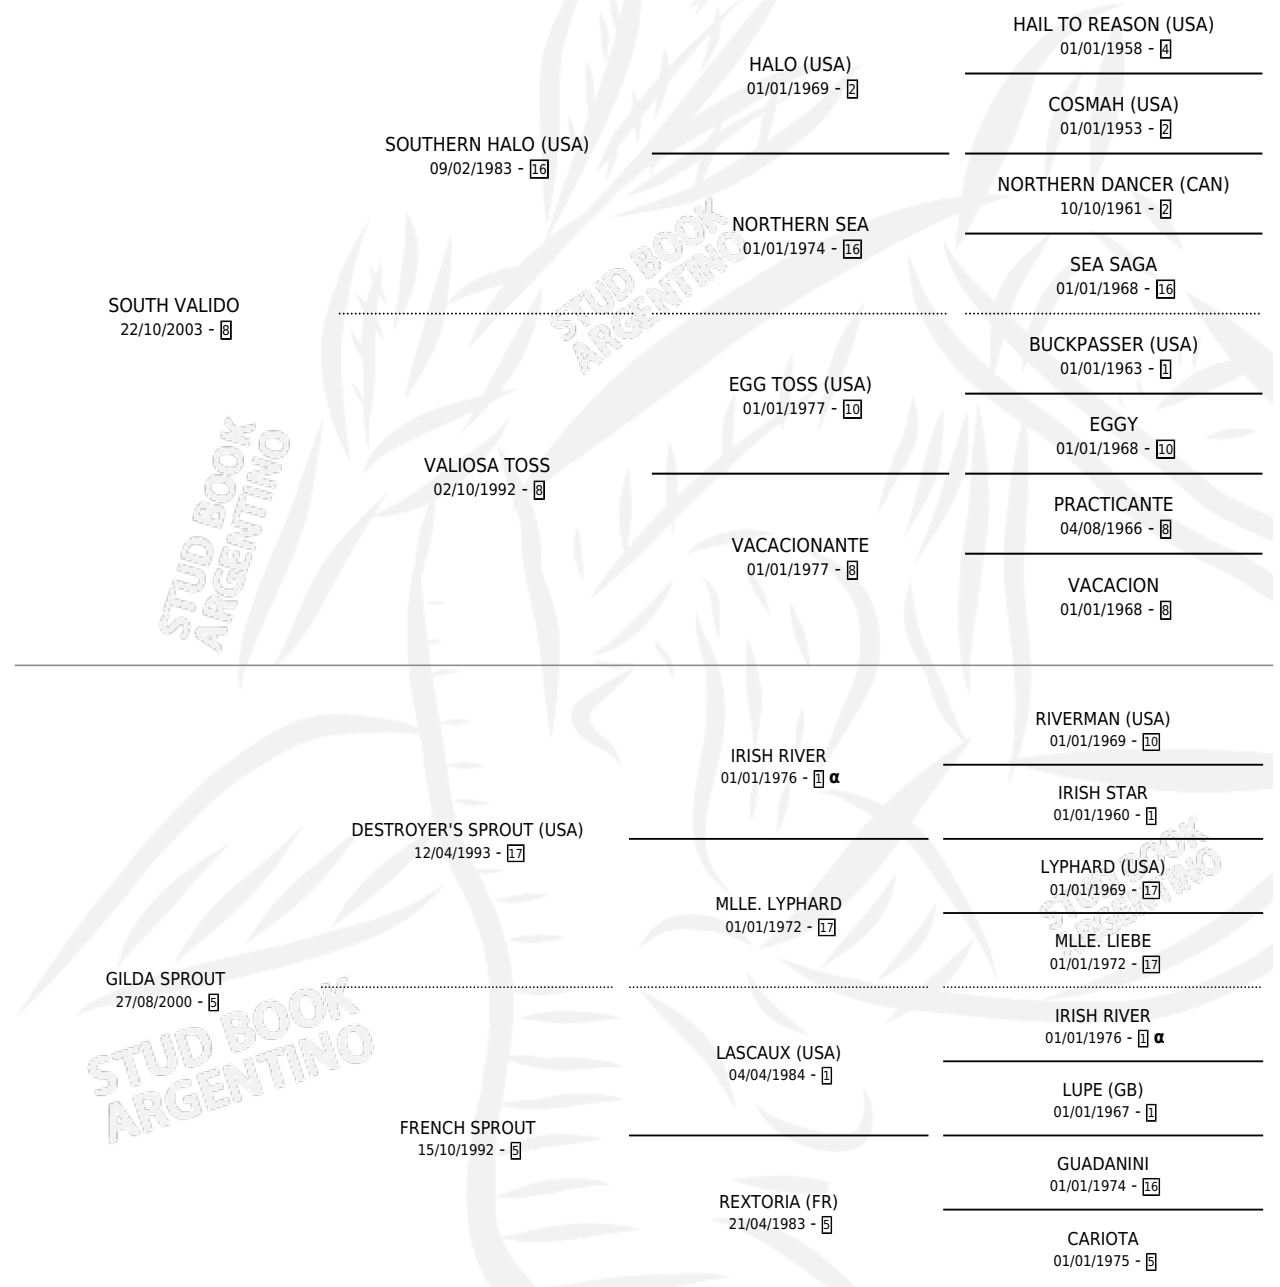

REYNA SEDUCTORA

por SOUTH VALIDO y GILDA SPROUT por DESTROYER'S SPROUT (USA)

Argentina · Hembra · Zaino · SP · 31/10/2017
Familia 5-e · Volumen 43

ESTADO

TIPIFICACIÓN SANGUÍNEA	X
TIPIFICACIÓN POR ADN	✓
PASAPORTE	✓
IDENTIFICACIÓN POR MICROCHIP	✓
REPRODUCTOR	X

Lugar de nacimiento: Tiancy
Criador: Molina Jose Maria

PEDIGREE

INBREEDING : α

REYNA SEDUCTORA

Datos oficiales del Stud Book Argentino

Documento generado el 03/05/2026

studbook.org.ar