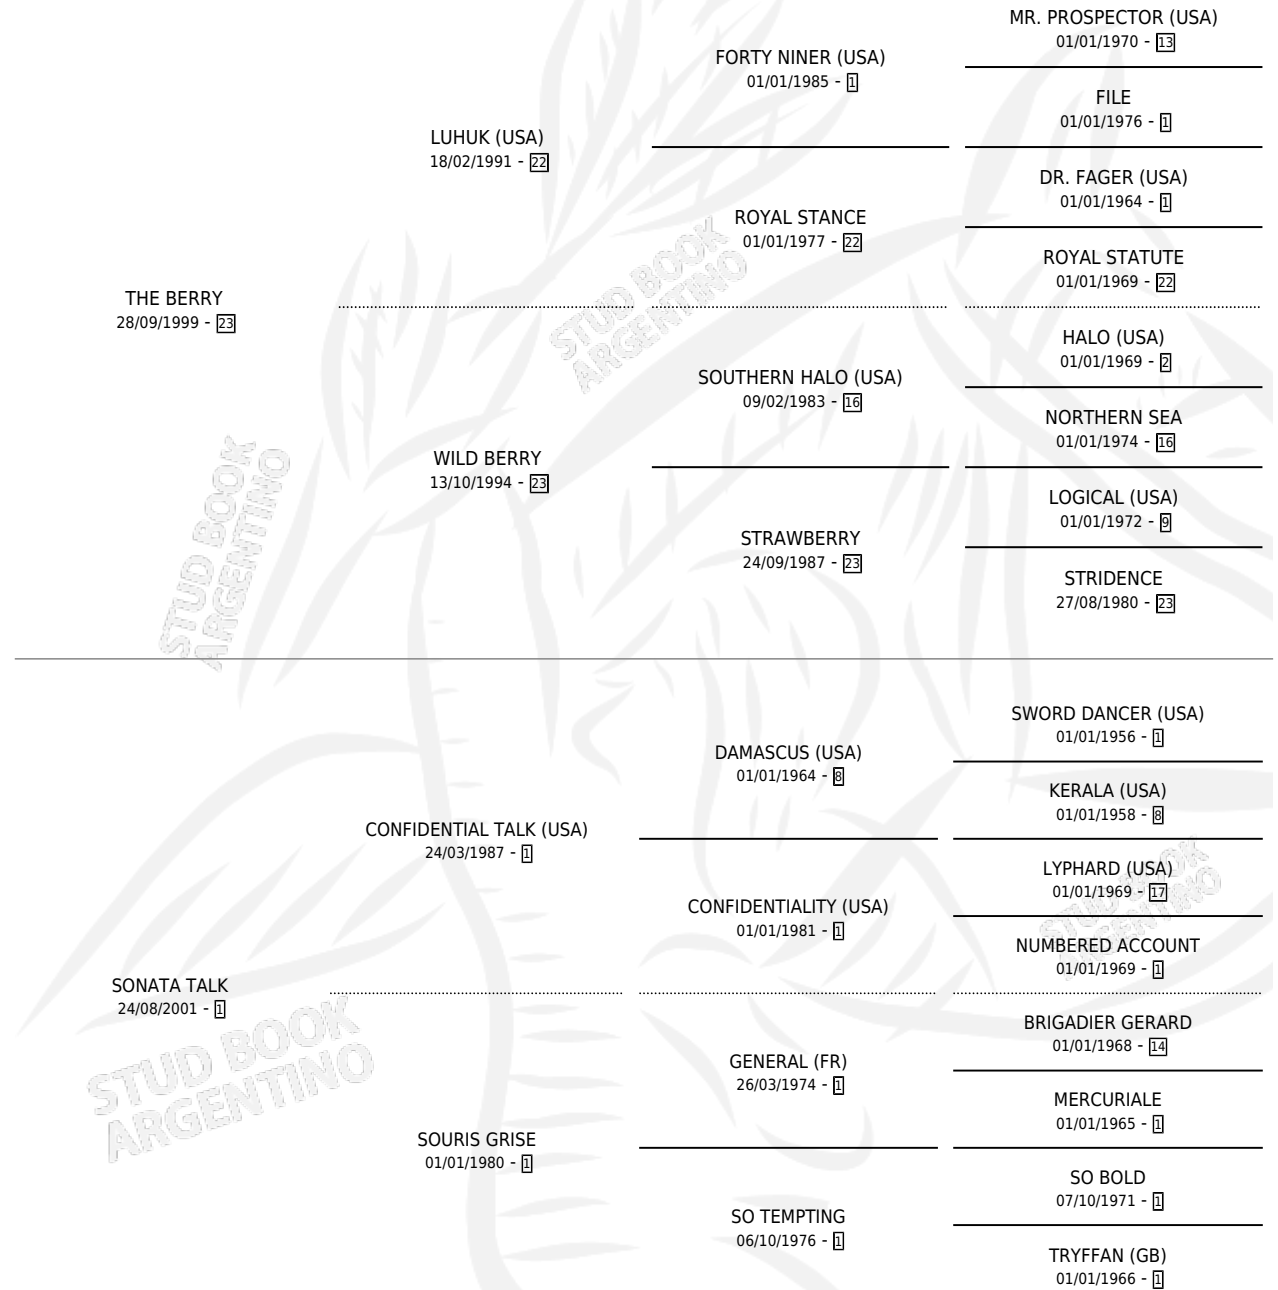

BERRY TALK

por THE BERRY y SONATA TALK por CONFIDENTIAL TALK (USA)

Argentina · Macho · Zaino Doradillo · SP · 01/10/2017
Familia 1-o · Volumen 43

ESTADO

TIPIFICACIÓN SANGUÍNEA	X
TIPIFICACIÓN POR ADN	✓
PASAPORTE	✓
IDENTIFICACIÓN POR MICROCHIP	✓
REPRODUCTOR	X

Lugar de nacimiento: Santa Lucia

Criador: Santa Lucia

PEDIGREE

CAMPAÑA

Solo carreras oficiales de Argentina

POR EDAD

EDAD	CC	1°	2°	3°	4°	5°	NP	CLC	CLG	CLCG1	CLGG1	IMPORTE	GANANCIA / CC
5 AÑOS	4	0	0	1	0	0	3	1	0	0	0	\$46,035	\$11,509
6 AÑOS	5	0	0	0	1	0	4	0	0	0	0	\$61,454	\$12,291
TOTALES	9	0	0	1	1	0	7	1	0	0	0	\$107,489	\$11,943
%		0.0%	0.0%	11.1%	11.1%	0.0%	77.8%	11.1%	0.0%	0.0%	0.0%		