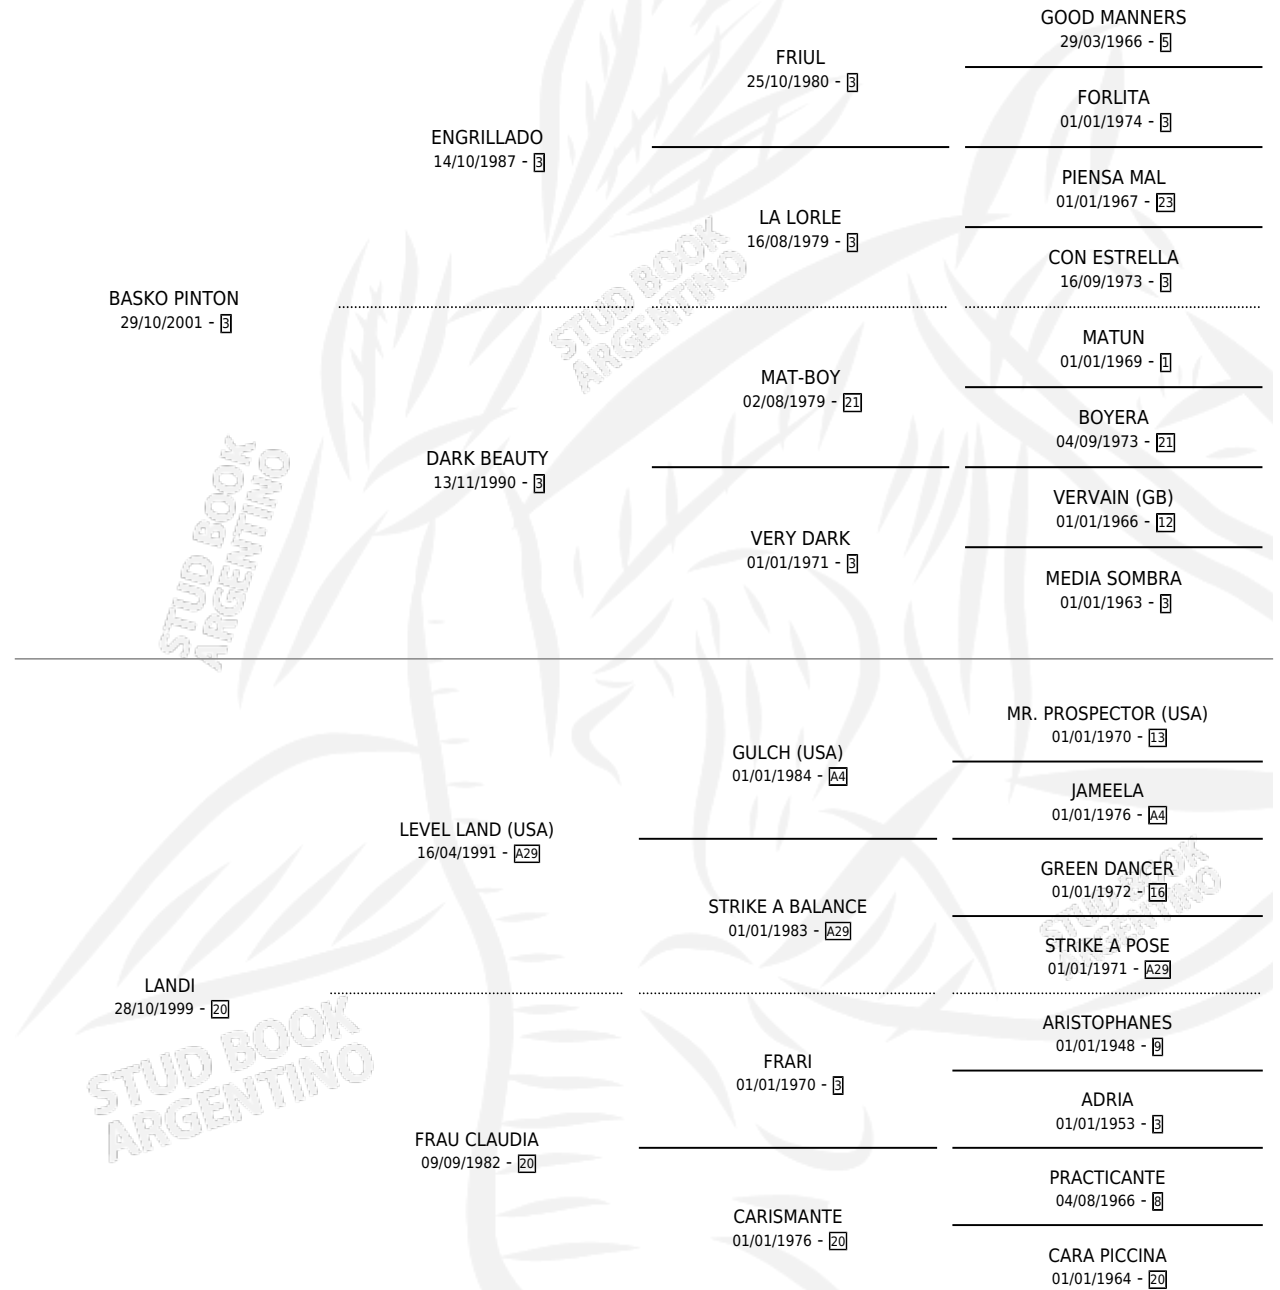

KADAR

por **BASKO PINTON** y **LANDI** por **LEVEL LAND (USA)**

Argentina · Macho · Alazan · SP · 01/10/2017
Familia 20-a · Volumen 43

ESTADO

TIPIFICACIÓN SANGUÍNEA	X
TIPIFICACIÓN POR ADN	X
PASAPORTE	X
IDENTIFICACIÓN POR MICROCHIP	X
REPRODUCTOR	X

Lugar de nacimiento: Los Criadores

Criador: Los Criadores

PEDIGREE

KADAR

Datos oficiales del Stud Book Argentino

Documento generado el 06/05/2026

studbook.org.ar