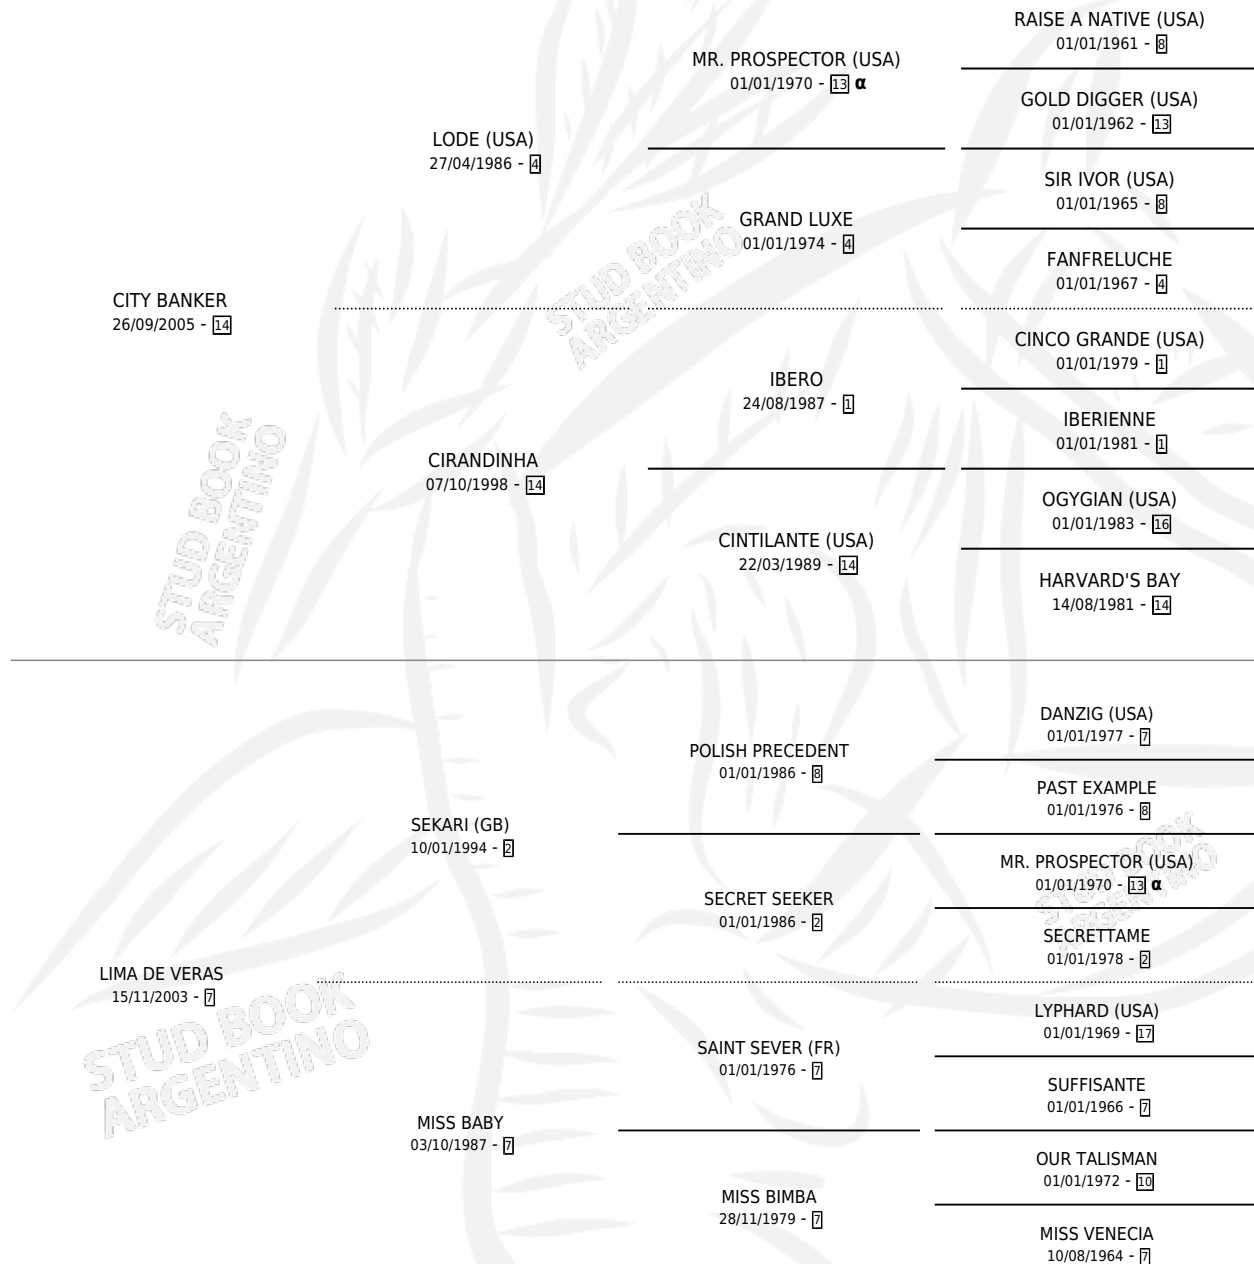

SUSPIRA LIMEÑA

por CITY BANKER y LIMA DE VERAS por SEKARI (GB)

Argentina · Hembra · Zaino · SP · 25/10/2017
Familia 7 · Volumen 43

ESTADO

TIPIFICACIÓN SANGUÍNEA	X
TIPIFICACIÓN POR ADN	✓
PASAPORTE	✓
IDENTIFICACIÓN POR MICROCHIP	✓
REPRODUCTOR	✓

Lugar de nacimiento: San Benito
Criador: Avilez Salas Oswaldo Antonio

PEDIGREE

INBREEDING : α

CAMPAÑA

Solo carreras oficiales de Argentina

POR EDAD

EDAD	CC	1°	2°	3°	4°	5°	NP	CLC	CLG	CLCG1	CLGG1	IMPORTE	GANANCIA / CC
3 AÑOS	7	1	0	1	1	1	3	0	0	0	0	\$488,200	\$69,743
4 AÑOS	10	0	2	1	1	1	5	1	0	1	0	\$797,508	\$79,751
5 AÑOS	9	2	1	1	2	1	2	6	0	1	0	\$3,234,600	\$359,400
6 AÑOS	1	0	0	0	0	0	1	1	0	0	0	\$306,900	\$306,900
TOTALES	27	3	3	3	4	3	11	8	0	2	0	\$4,827,208	\$178,785
%		11.1%	11.1%	11.1%	14.8%	11.1%	40.7%	29.6%	0.0%	25.0%	0.0%		

Ganadora de 3 carreras en Palermo - \$4,827,208, a los 3 y 5 años, incluso 2da Clasico Apertura **[G2]**, 3ra Clasico Sierra Balcarce, 4ta Gran Premio Gilberto Lerena **[G1]** y Handicap Miss Grillo.

POR DISTANCIA