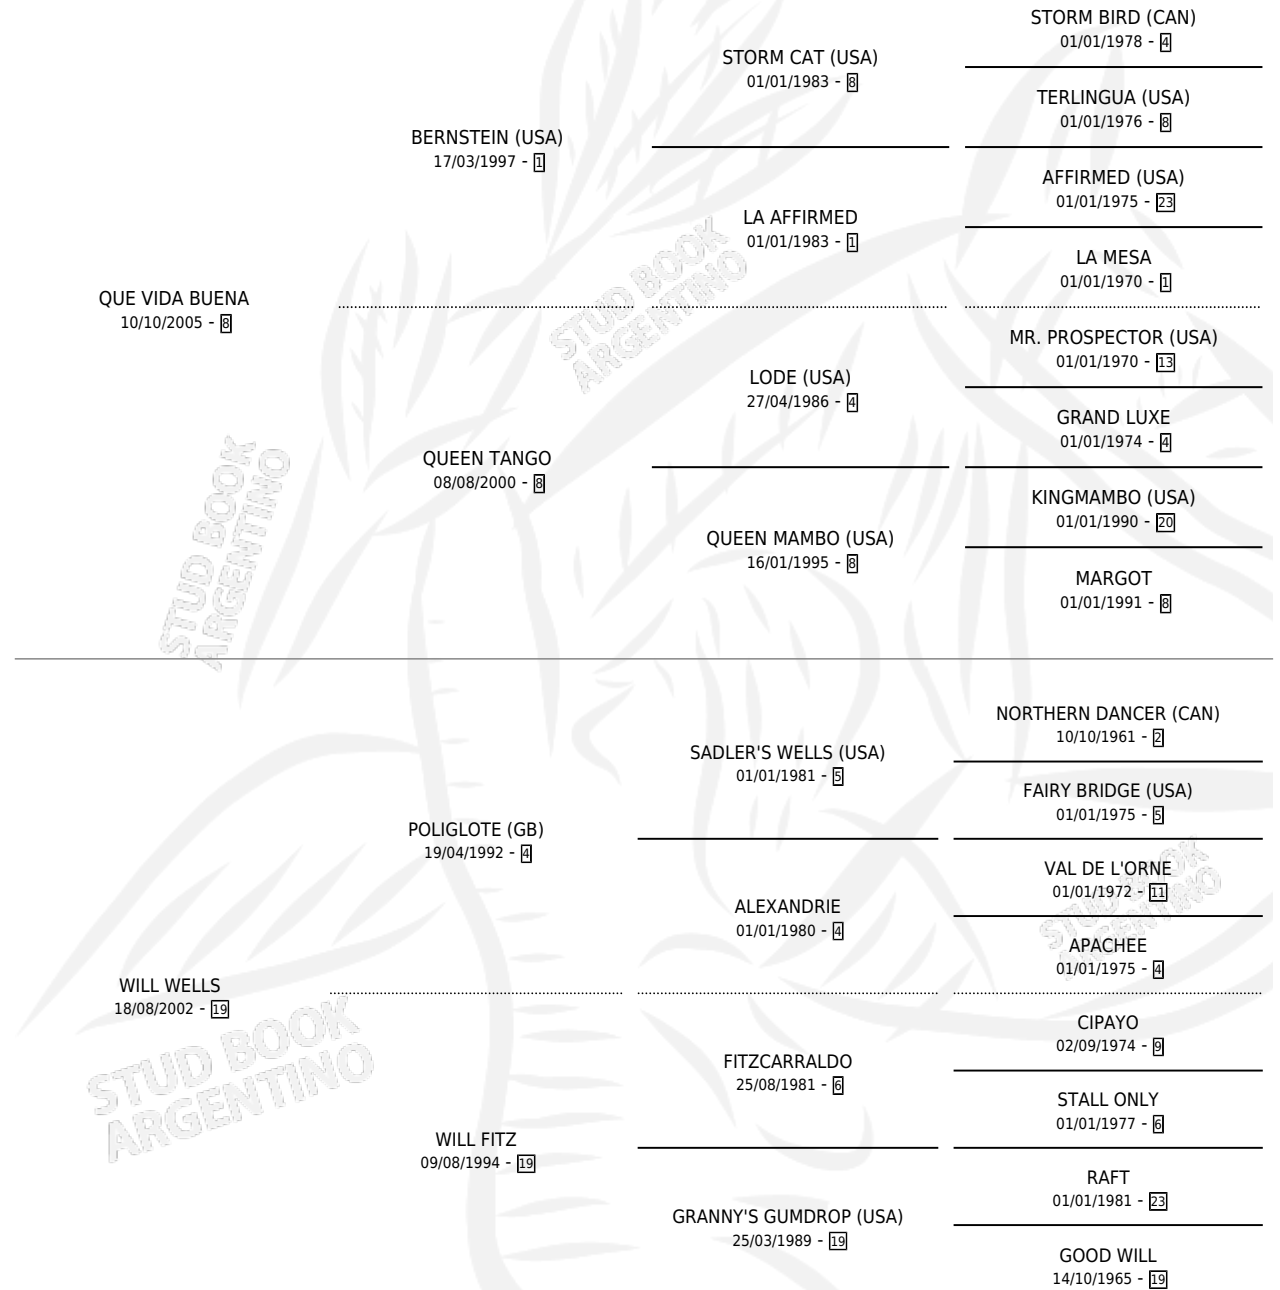

QUE MAROTE

por QUE VIDA BUENA y WILL WELLS por POLIGLOTE (GB)

Argentina · Macho · Zaino · SP · 30/10/2017
Familia 19-c · Volumen 43

ESTADO

TIPIFICACIÓN SANGUÍNEA	X
TIPIFICACIÓN POR ADN	✓
PASAPORTE	✓
IDENTIFICACIÓN POR MICROCHIP	✓
REPRODUCTOR	X

Lugar de nacimiento: Don Florentino

Criador: Barman Emilio Angel

PEDIGREE

CAMPAÑA

Solo carreras oficiales de Argentina

POR EDAD

EDAD	CC	1°	2°	3°	4°	5°	NP	CLC	CLG	CLCG1	CLGG1	IMPORTE	GANANCIA / CC
5 AÑOS	1	0	0	0	1	0	0	0	0	0	0	\$0	\$0
TOTALES	1	0	0	0	1	0	0	0	0	0	0	\$0	\$0
%		0.0%	0.0%	0.0%	100%	0.0%	0.0%	0.0%	0.0%	0.0%	0.0%		