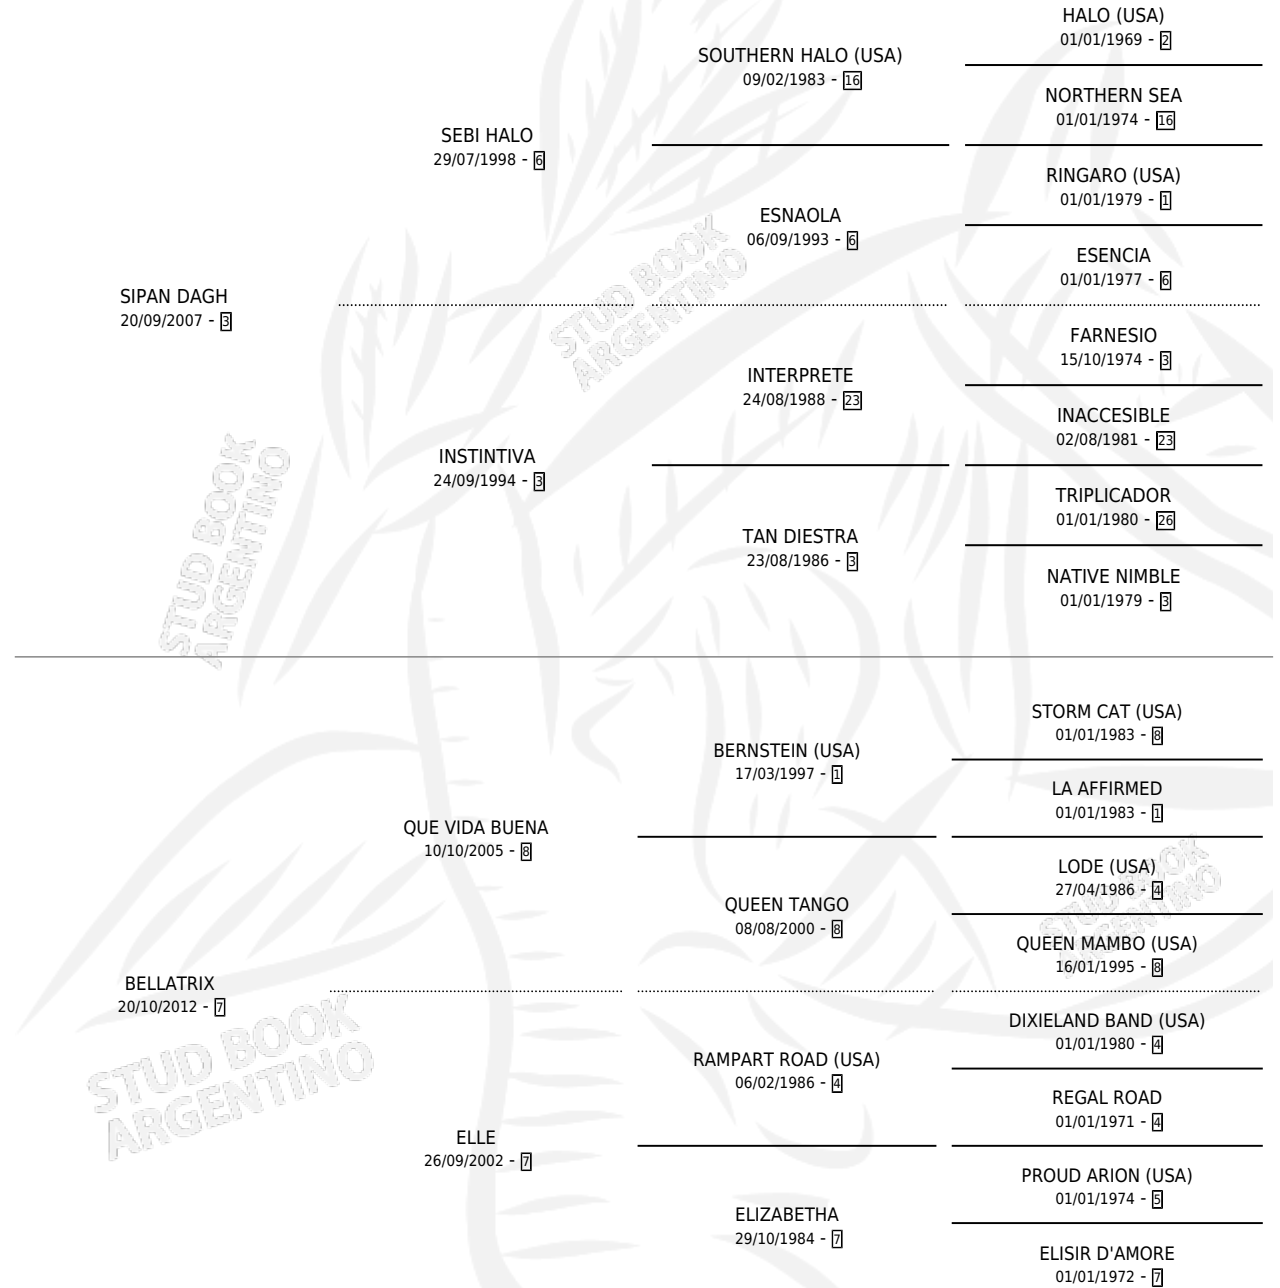

LESTRANGE

por SIPAN DAGH y BELLATRIX por QUE VIDA BUENA

Argentina · Hembra · Zaino · SP · 17/10/2017
Familia 7 · Volumen 43

ESTADO

TIPIFICACIÓN SANGUÍNEA	X
TIPIFICACIÓN POR ADN	X
PASAPORTE	X
IDENTIFICACIÓN POR MICROCHIP	✓
REPRODUCTOR	X

Lugar de nacimiento: La Corona
Criador: Diz Y Miguez Maria Del Carmen

PEDIGREE

LESTRANGE

Datos oficiales del Stud Book Argentino

Documento generado el 20/04/2026

studbook.org.ar