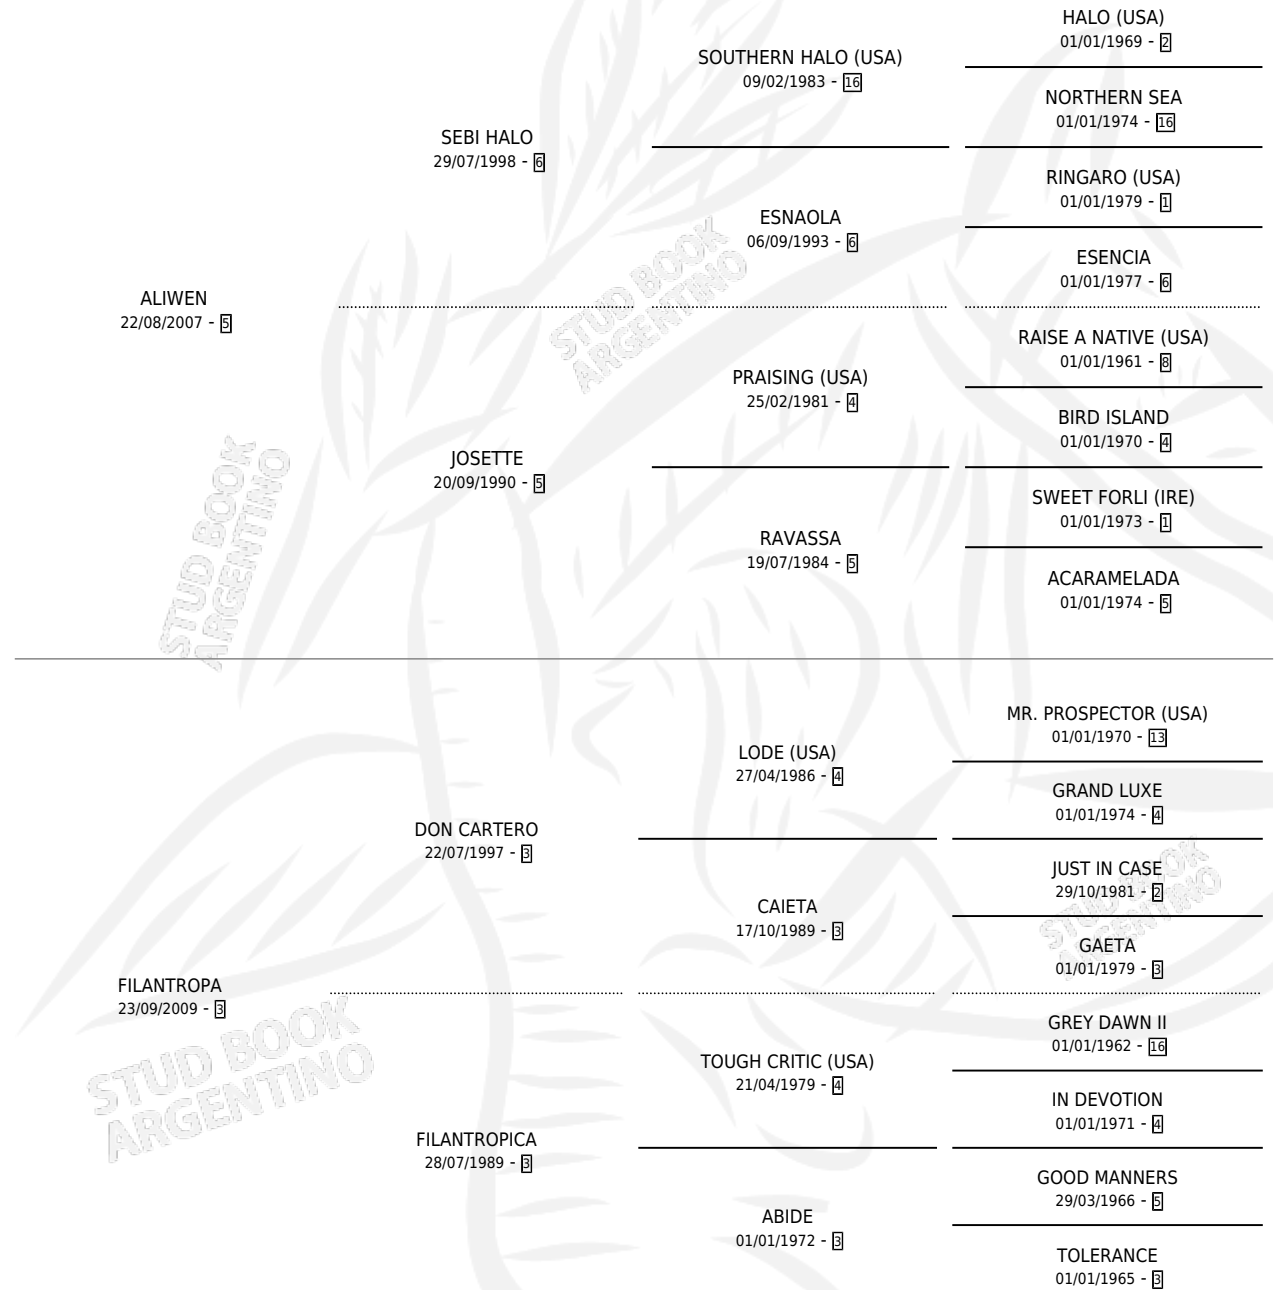

QUE GENARITA

por ALIWEN y FILANTROPA por DON CARTERO

Argentina · Hembra · Zaino · SP · 24/10/2017
Familia 3-f · Volumen 43

ESTADO

TIPIFICACIÓN SANGUÍNEA	X
TIPIFICACIÓN POR ADN	✓
PASAPORTE	✓
IDENTIFICACIÓN POR MICROCHIP	✓
REPRODUCTOR	✓

Lugar de nacimiento: Gran Amigo

Criador: Amadeo Fernando Ariel

PEDIGREE

CAMPAÑA

Solo carreras oficiales de Argentina

POR EDAD

EDAD	CC	1°	2°	3°	4°	5°	NP	CLC	CLG	CLCG1	CLGG1	IMPORTE	GANANCIA / CC
3 AÑOS	1	0	0	0	1	0	0	0	0	0	0	\$29,300	\$29,300
4 AÑOS	4	0	1	0	1	1	1	0	0	0	0	\$119,700	\$29,925
5 AÑOS	2	1	0	0	0	0	1	0	0	0	0	\$180,000	\$90,000
TOTALES	7	1	1	0	2	1	2	0	0	0	0	\$329,000	\$47,000
%		14.3%	14.3%	0.0%	28.6%	14.3%	28.6%	0.0%	0.0%	0.0%	0.0%		

Ganadora en Tandil - \$329,000, a los 5 años.

POR DISTANCIA

HIPODROMO	CC	1°	2°	3°	4°	5°	NP	CLC	CLG	CLCG1	CLGG1	IMPORTE
DOLORES	1	0	0	0	0	0	1	0	0	0	0	\$0
800 MTS	1	0	0	0	0	0	1	0	0	0	0	\$0
TANDIL	2	1	1	0	0	0	0	0	0	0	0	\$240,000
800 MTS	2	1	1	0	0	0	0	0	0	0	0	\$240,000
LA PLATA	2	0	0	0	1	1	0	0	0	0	0	\$59,700
1000 MTS	2	0	0	0	1	1	0	0	0	0	0	\$59,700
SAN ISIDRO	2	0	0	0	1	0	1	0	0	0	0	\$29,300
1000 MTS	2	0	0	0	1	0	1	0	0	0	0	\$29,300