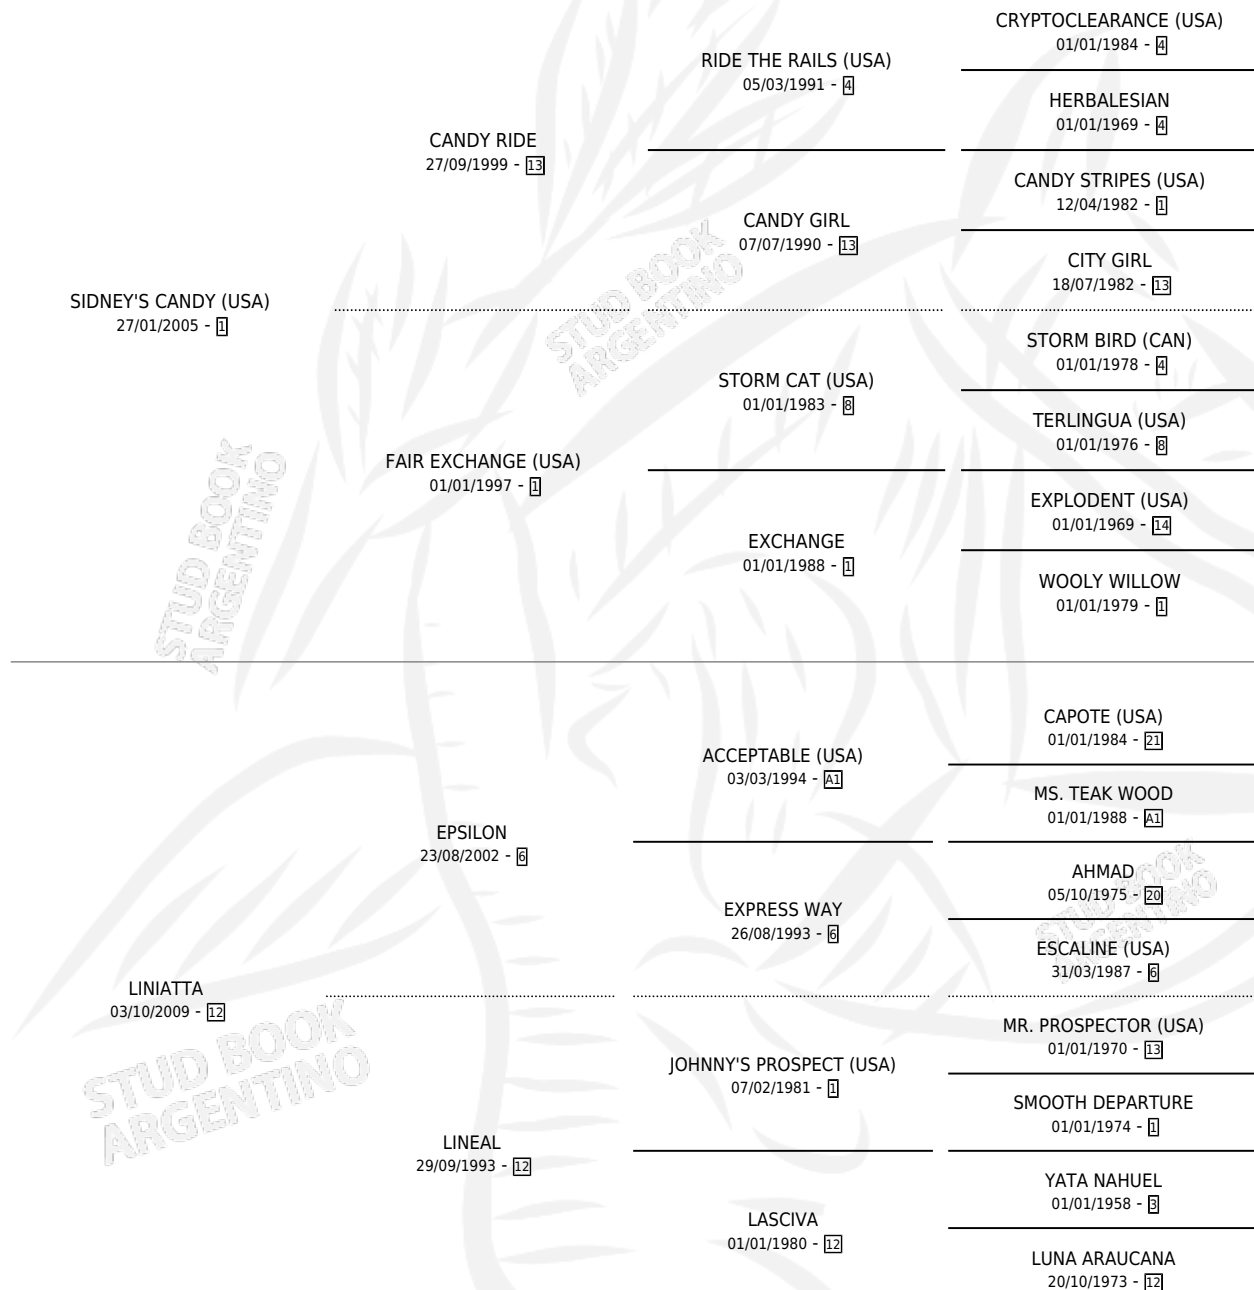

LEGENDARIA

por **SIDNEY'S CANDY (USA)** y **LINIATTA** por **EPSILON**

Argentina · Hembra · Zaino · SP · 24/10/2017
Familia 12-d · Volumen 43

ESTADO

TIPIFICACIÓN SANGUÍNEA	X
TIPIFICACIÓN POR ADN	✓
PASAPORTE	✓
IDENTIFICACIÓN POR MICROCHIP	✓
REPRODUCTOR	✓

Lugar de nacimiento: Avourneen

Criador: Avourneen

~

HIJOS

	MACHOS	HEMBRAS
2 NACIERON	1	1
SIN ACTUACIONES		

PEDIGREE

CAMPAÑA

Solo carreras oficiales de Argentina