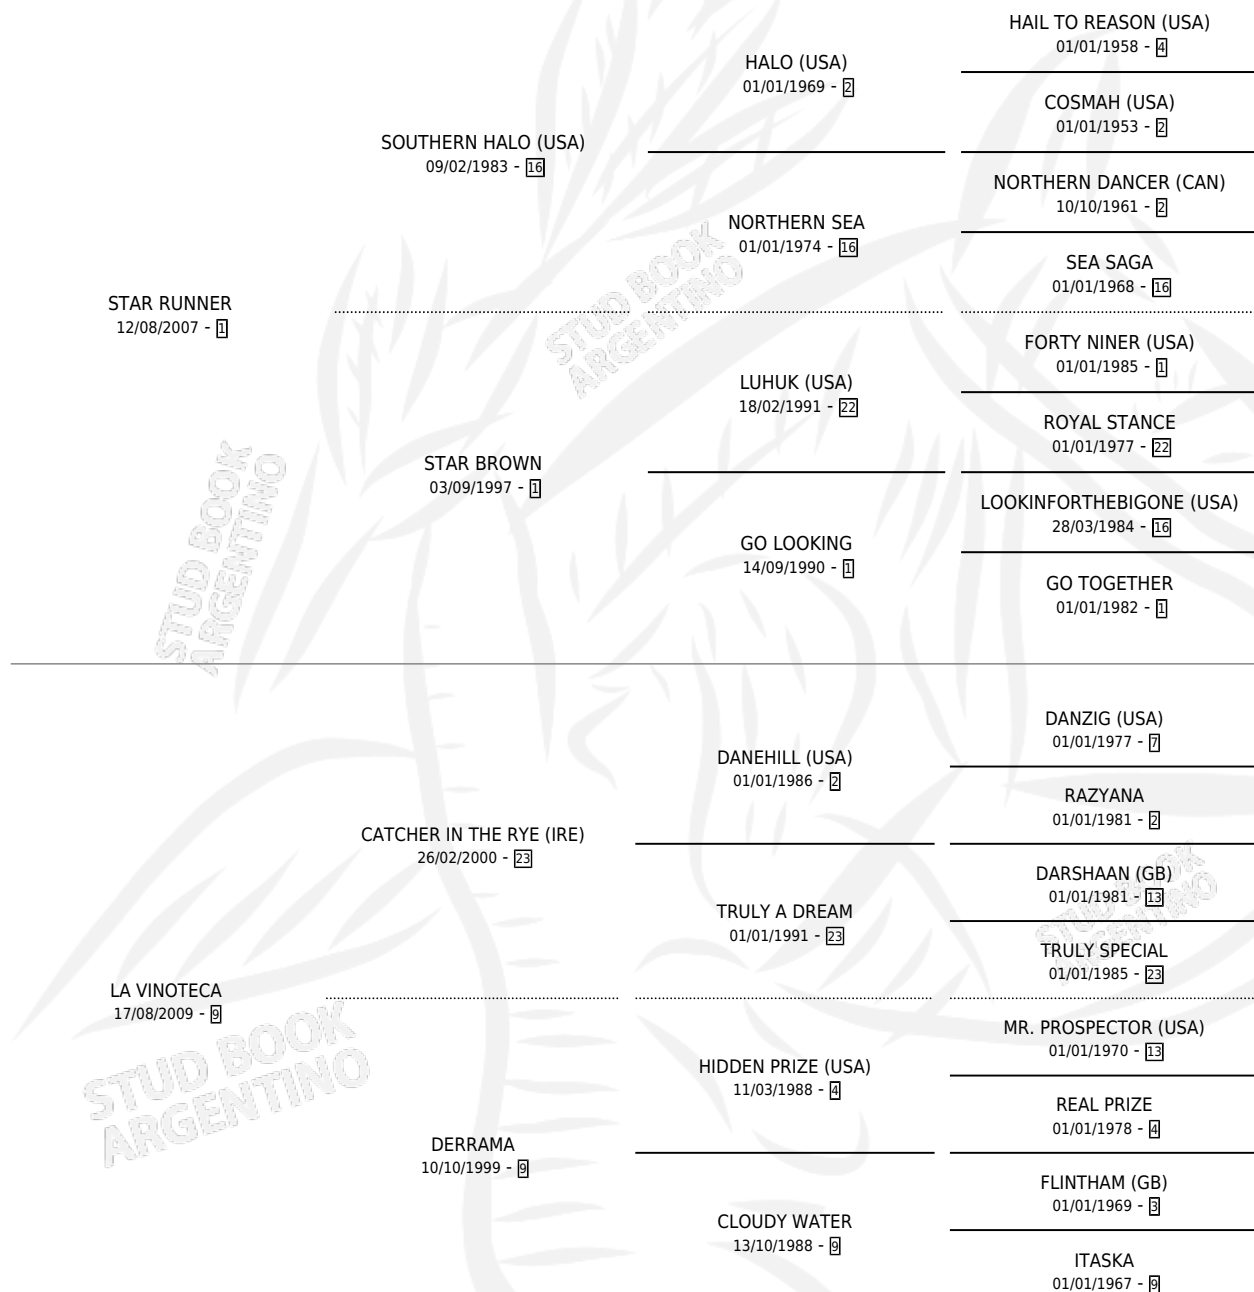

VINO TINTO RUNNER

por **STAR RUNNER** y **LA VINOTECA** por **CATCHER IN THE RYE (IRE)**

Argentina · Macho · Zaino · SP · 01/10/2017
Familia 9-g · Volumen 43

ESTADO

TIPIFICACIÓN SANGUÍNEA	X
TIPIFICACIÓN POR ADN	✓
PASAPORTE	✓
IDENTIFICACIÓN POR MICROCHIP	✓
REPRODUCTOR	X

Lugar de nacimiento: El Tala

Criador: Crespo Felix Eduardo y Lopez Llames Juan
Tomas Arturo

PEDIGREE