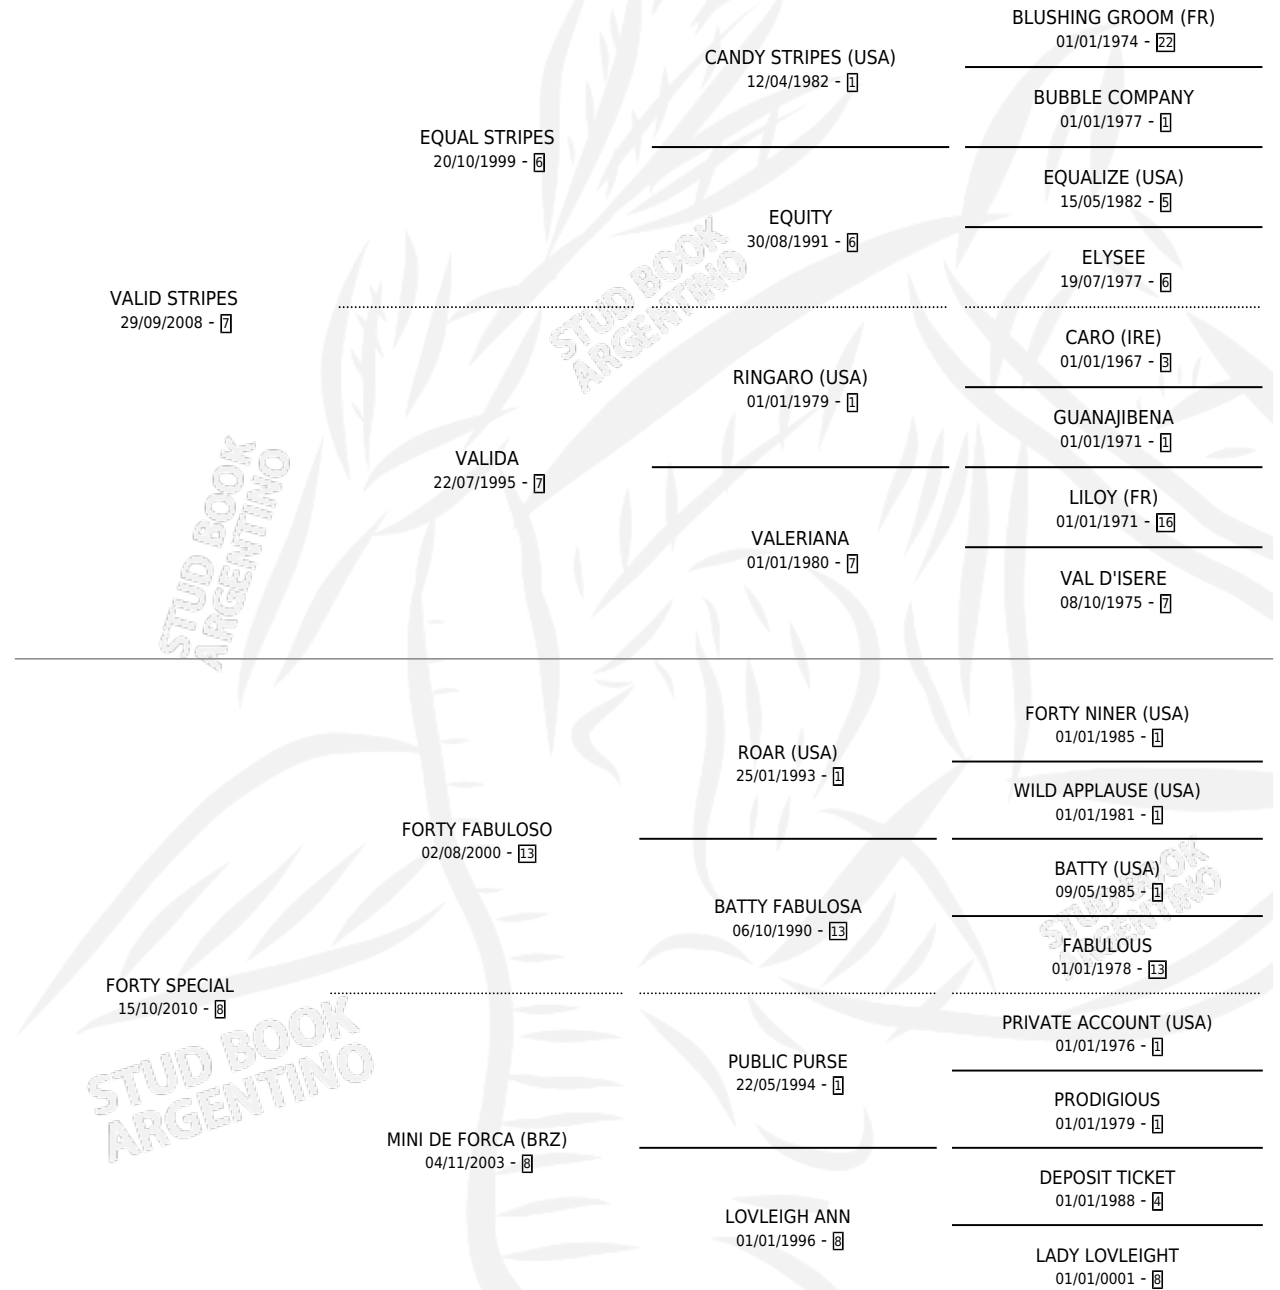

SWEET FORTY

por **VALID STRIPES** y **FORTY SPECIAL** por **FORTY FABULOSO**

Argentina · Hembra · Zaino · SP · 01/10/2017
Familia 8-g · Volumen 43

ESTADO

TIPIFICACIÓN SANGUÍNEA	X
TIPIFICACIÓN POR ADN	✓
PASAPORTE	X
IDENTIFICACIÓN POR MICROCHIP	✓
REPRODUCTOR	X

Lugar de nacimiento: Don Yayo

Criador: Don Yayo

PEDIGREE

SWEET FORTY

Datos oficiales del Stud Book Argentino

Documento generado el 10/05/2026

studbook.org.ar