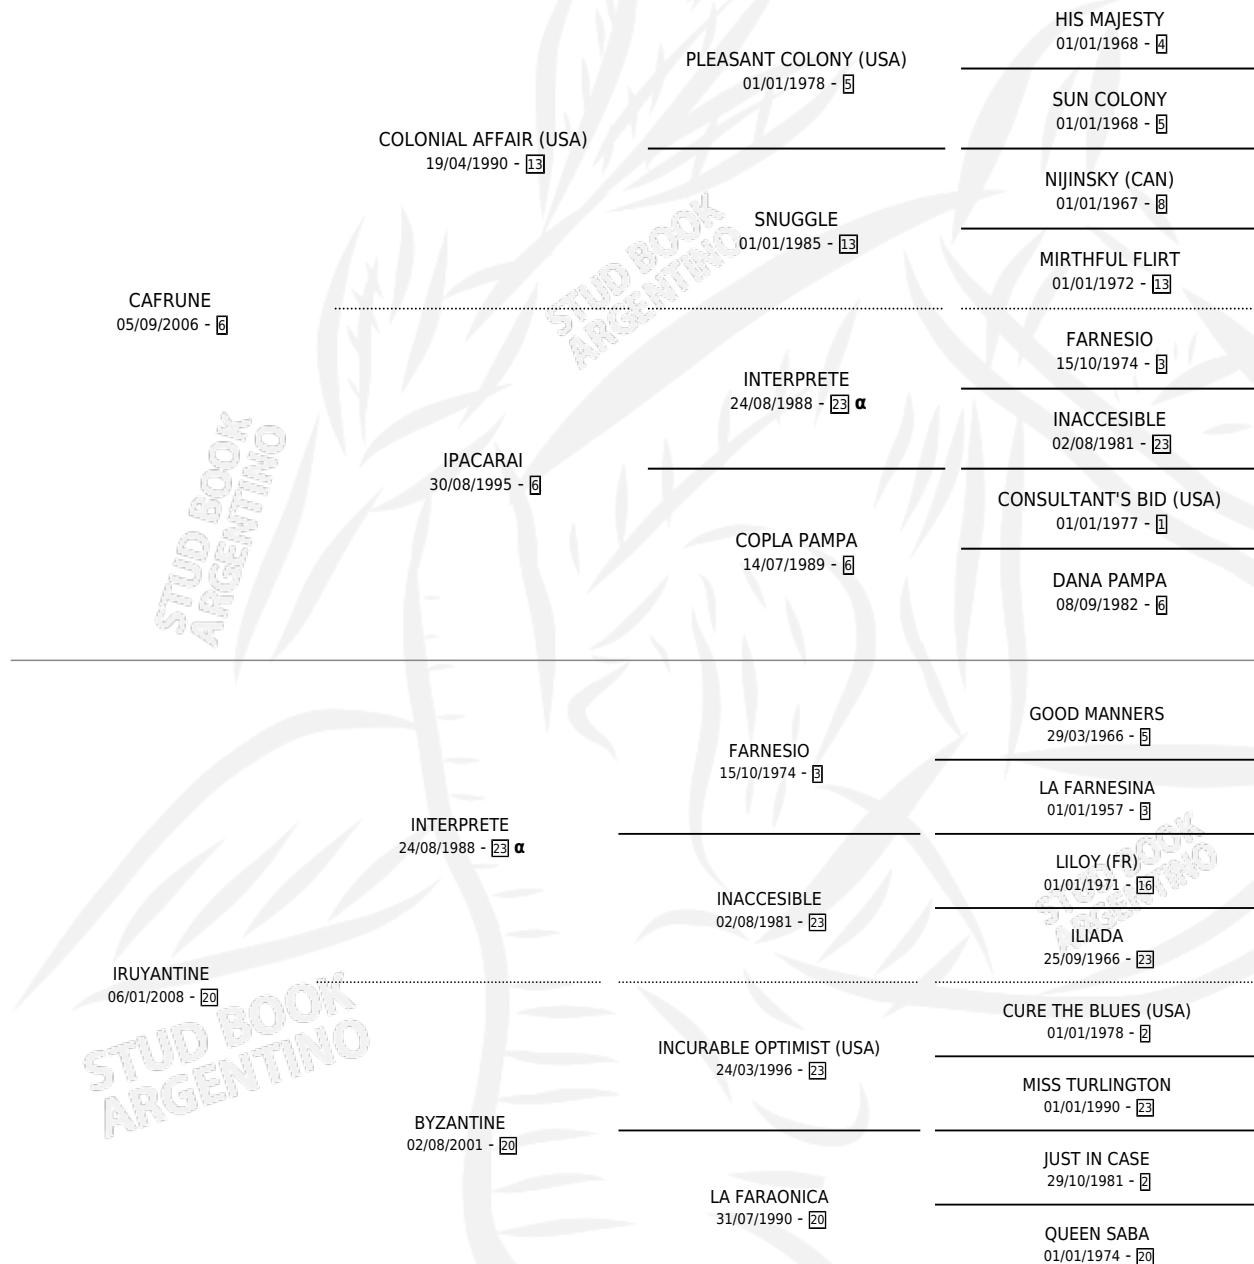

REY MISTERIO

por **CAFRUNE** y **IRUYANTINE** por **INTERPRETE**

Argentina · Macho · Zaino · SP · 01/10/2017
Familia 20-d · Volumen 43

ESTADO

TIPIFICACIÓN SANGUÍNEA	X
TIPIFICACIÓN POR ADN	✓
PASAPORTE	✓
IDENTIFICACIÓN POR MICROCHIP	✓
REPRODUCTOR	X

Lugar de nacimiento: Don Teo

Criador: Don Teo

PEDIGREE

INBREEDING : α

REY MISTERIO

Datos oficiales del Stud Book Argentino

Documento generado el 07/05/2026

studbook.org.ar