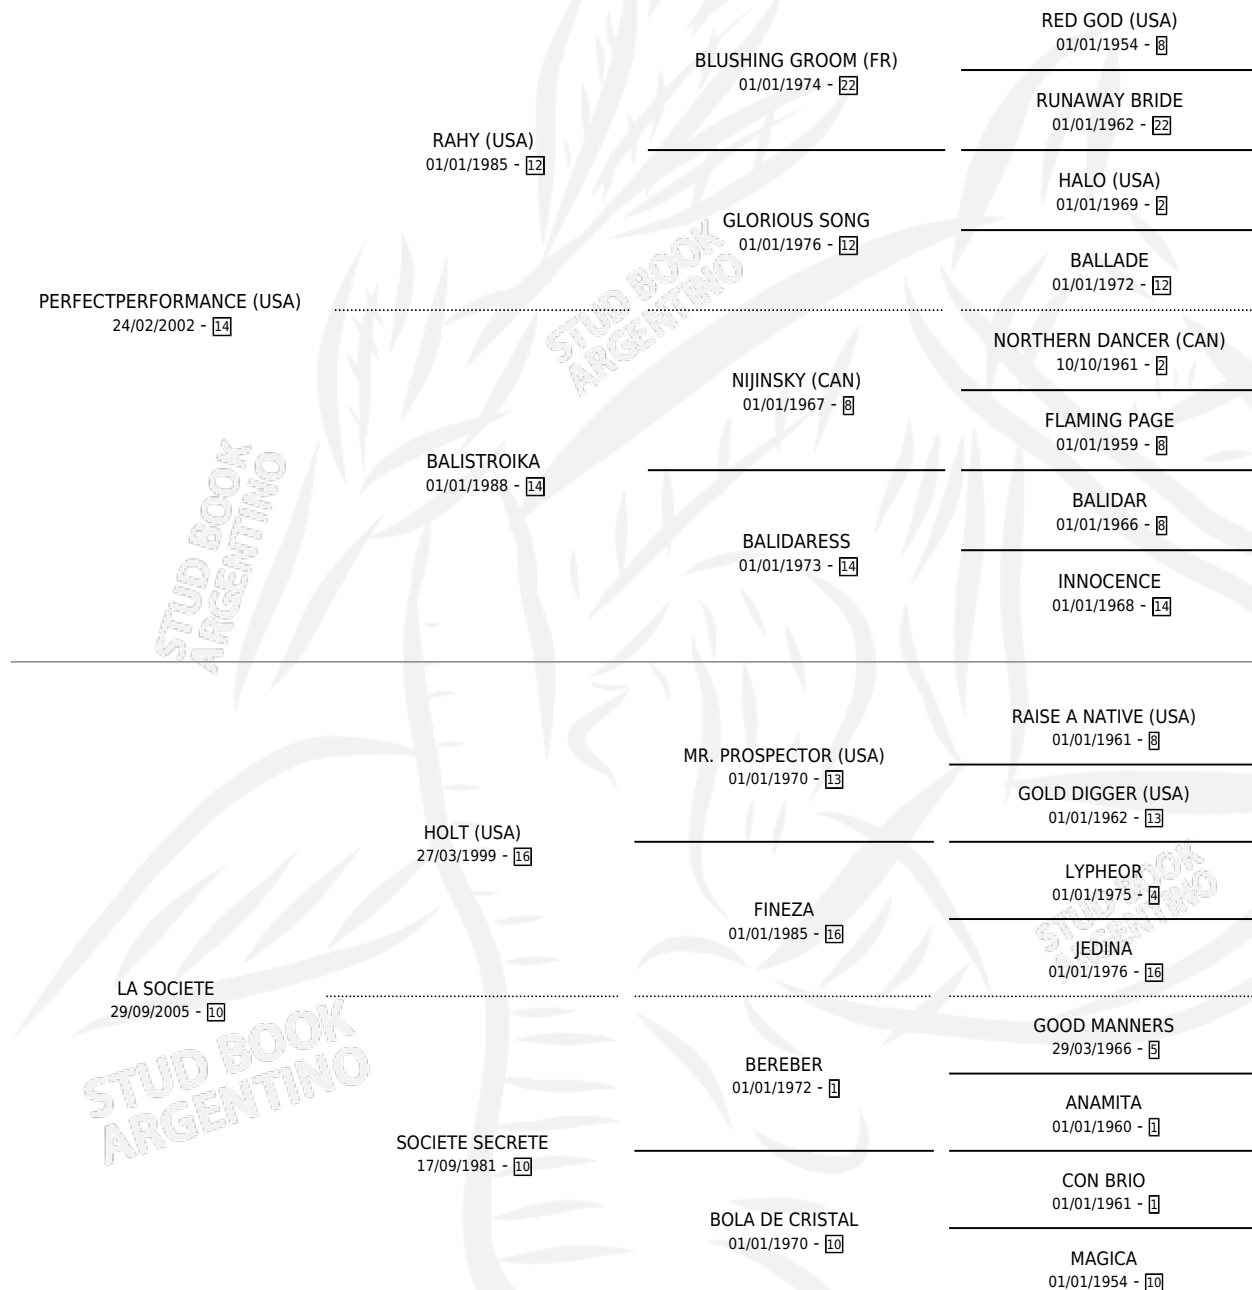

SOCIEDAD PERFECTA

por PERFECTPERFORMANCE (USA) y LA SOCIETE por HOLT (USA)

Argentina · Hembra · Zaino Colorado · SP · 14/10/2017
Familia 10-d · Volumen 43

ESTADO

TIPIFICACIÓN SANGUÍNEA	X
TIPIFICACIÓN POR ADN	✓
PASAPORTE	✓
IDENTIFICACIÓN POR MICROCHIP	✓
REPRODUCTOR	X

Lugar de nacimiento: Campo Del Cielo

Criador: Campo Del Cielo

PEDIGREE

CAMPAÑA

Solo carreras oficiales de Argentina

POR EDAD

EDAD	CC	1°	2°	3°	4°	5°	NP	CLC	CLG	CLCG1	CLGG1	IMPORTE	GANANCIA / CC
3 AÑOS	9	0	1	0	3	1	4	0	0	0	0	\$87,866	\$9,763
4 AÑOS	14	1	2	2	3	1	5	0	0	0	0	\$647,895	\$46,278
TOTALES	23	1	3	2	6	2	9	0	0	0	0	\$735,761	\$31,990
%		4.3%	13.0%	8.7%	26.1%	8.7%	39.1%	0.0%	0.0%	0.0%	0.0%		

Ganadora en Palermo - \$735,761, a los 4 años.

POR DISTANCIA

HIPODROMO	CC	1°	2°	3°	4°	5°	NP	CLC	CLG	CLCG1	CLGG1	IMPORTE
LA PLATA	5	0	0	2	1	0	2	0	0	0	0	\$127,360
1000 MTS	3	0	0	1	1	0	1	0	0	0	0	\$87,360
1200 MTS	2	0	0	1	0	0	1	0	0	0	0	\$40,000
PALERMO	6	1	0	0	3	0	2	0	0	0	0	\$416,500
1000 MTS	3	1	0	0	1	0	1	0	0	0	0	\$386,000
1200 MTS	3	0	0	0	2	0	1	0	0	0	0	\$30,500
SAN ISIDRO	12	0	3	0	2	2	5	0	0	0	0	\$191,901
1200 MTS	11	0	3	0	2	2	4	0	0	0	0	\$191,901
1100 MTS	1	0	0	0	0	0	1	0	0	0	0	\$0