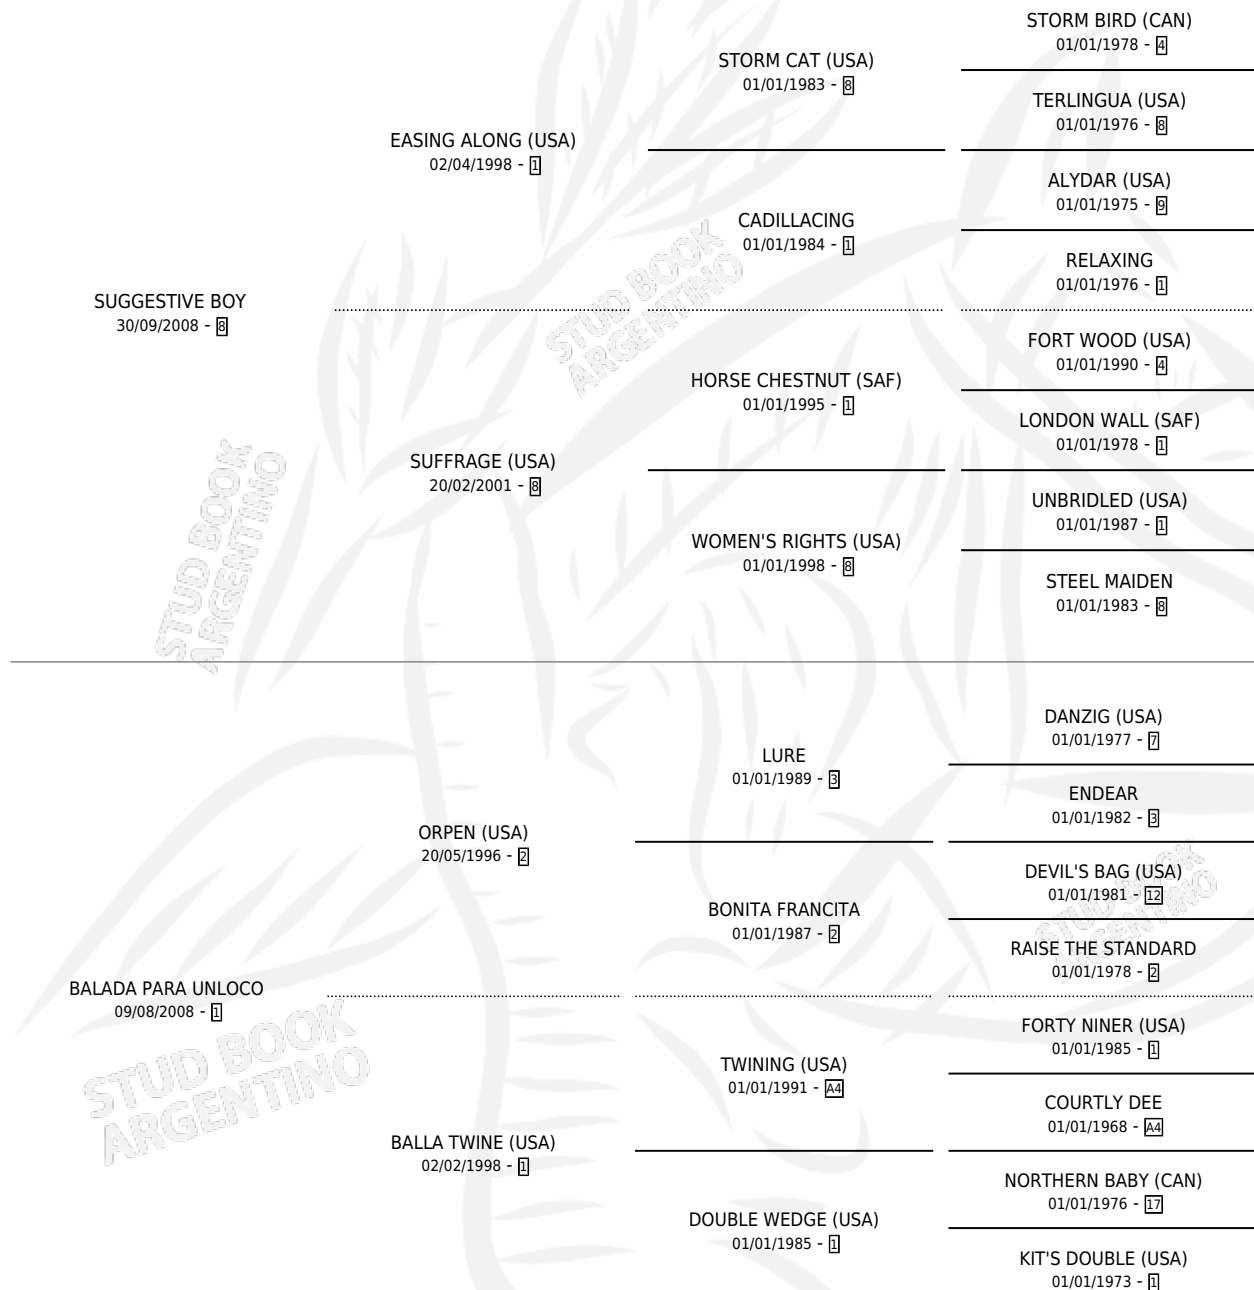

BALA DE ORO

por **SUGGESTIVE BOY** y **BALADA PARA UNLOCO** por **ORPEN (USA)**

Argentina · Hembra · Alazan · SP · 26/10/2017
Familia 1-c · Volumen 43

ESTADO

TIPIFICACIÓN SANGUÍNEA	X
TIPIFICACIÓN POR ADN	✓
PASAPORTE	✓
IDENTIFICACIÓN POR MICROCHIP	✓
REPRODUCTOR	✓

Lugar de nacimiento: Carampangue
Criador: Carampangue

~

HIJOS

	MACHOS	HEMBRAS
2 NACIERON	1	1
SIN ACTUACIONES		

PEDIGREE

CAMPAÑA

Solo carreras oficiales de Argentina

POR EDAD