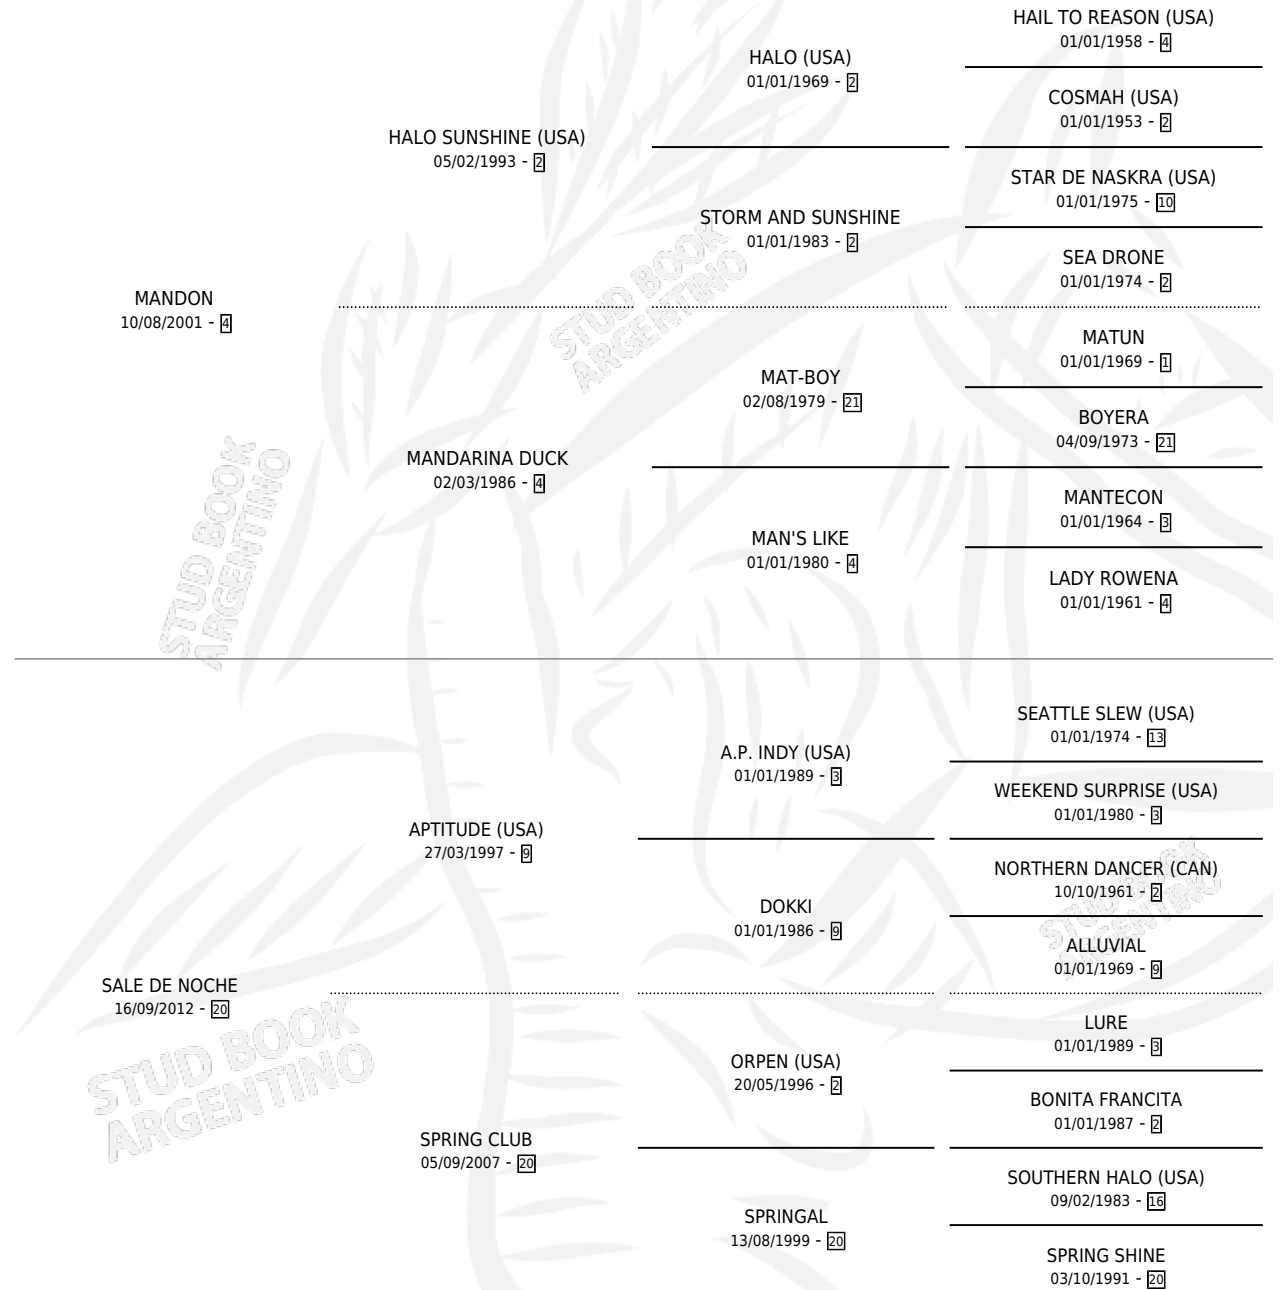

MANDA DE NOCHE

por MANDON y SALE DE NOCHE por APTITUDE (USA)

Argentina · Macho · Zaino · SP · 20/10/2017
Familia 20-c · Volumen 43

ESTADO

TIPIFICACIÓN SANGUÍNEA	X
TIPIFICACIÓN POR ADN	✓
PASAPORTE	✓
IDENTIFICACIÓN POR MICROCHIP	✓
REPRODUCTOR	X

Lugar de nacimiento: Tulan
Criador: Orcellet Fabio Gonzalo

PEDIGREE

CAMPAÑA

Solo carreras oficiales de Argentina

POR EDAD

EDAD	CC	1°	2°	3°	4°	5°	NP	CLC	CLG	CLCG1	CLGG1	IMPORTE	GANANCIA / CC
3 AÑOS	1	0	0	0	0	0	1	0	0	0	0	\$0	\$0
4 AÑOS	3	0	0	0	0	1	2	0	0	0	0	\$18,100	\$6,033
5 AÑOS	2	0	0	0	1	0	1	0	0	0	0	\$65,000	\$32,500
TOTALES	6	0	0	0	1	1	4	0	0	0	0	\$83,100	\$13,850
%		0.0%	0.0%	0.0%	16.7%	16.7%	66.7%	0.0%	0.0%	0.0%	0.0%		