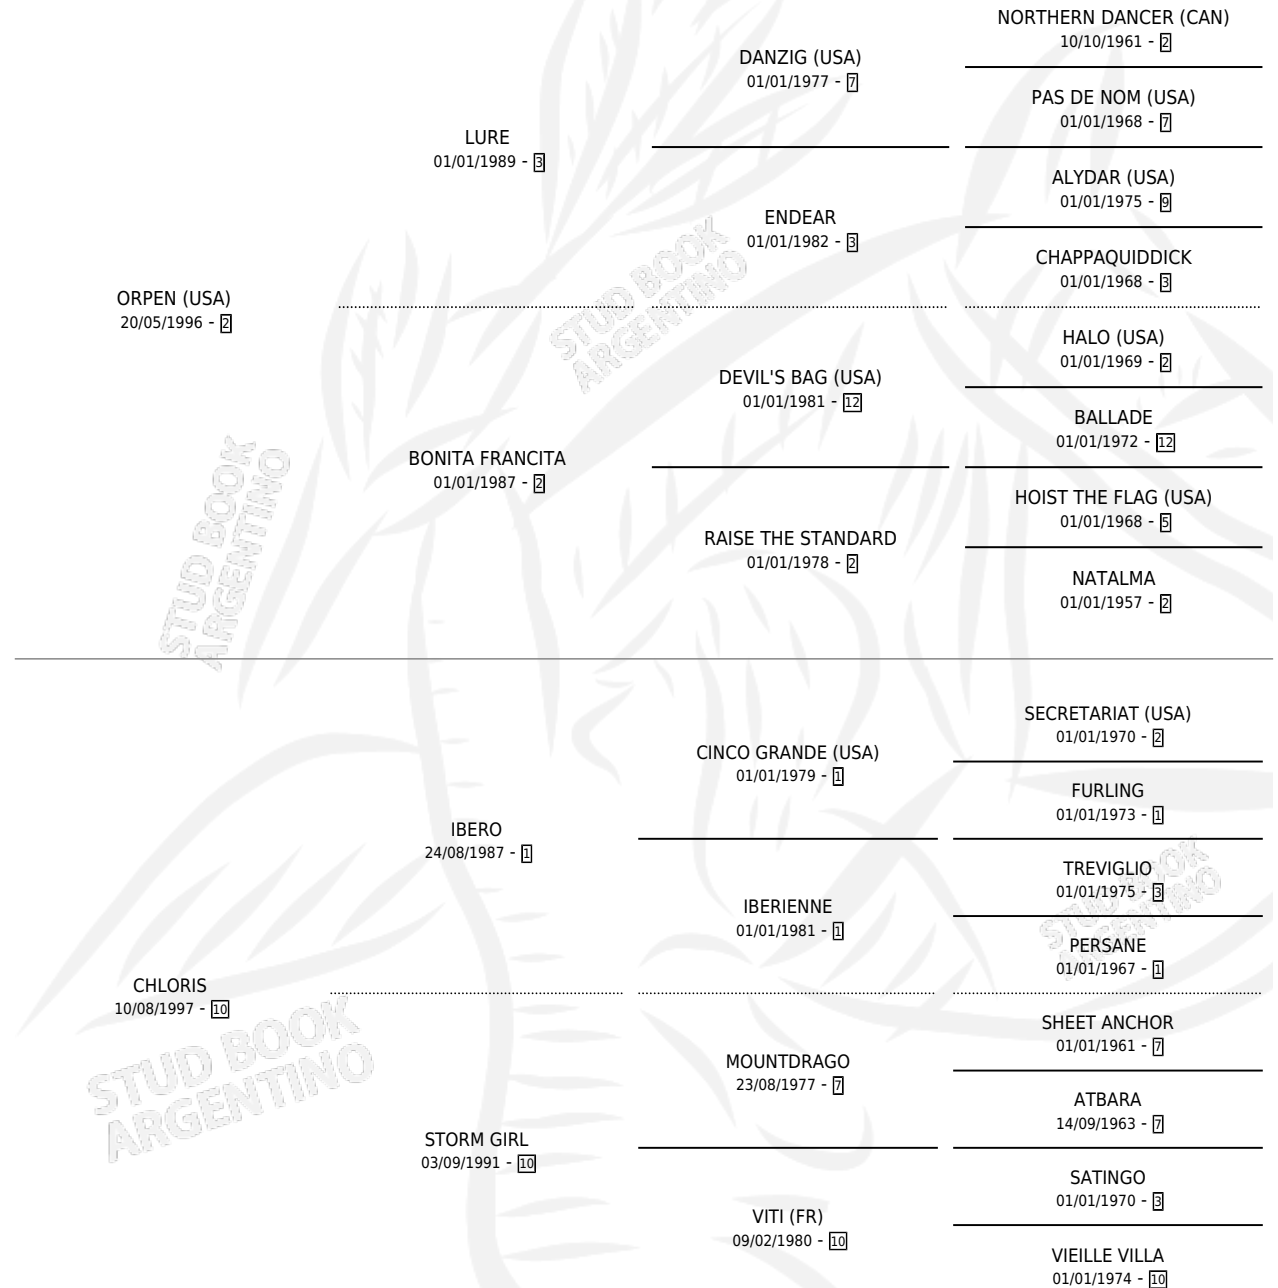

CALATEA

por **ORPEN (USA)** y **CHLORIS** por **IBERO**

Argentina · Hembra · Zaino · SP · 03/11/2017
Familia 10-e · Volumen 43

ESTADO

TIPIFICACIÓN SANGUÍNEA	X
TIPIFICACIÓN POR ADN	✓
PASAPORTE	✓
IDENTIFICACIÓN POR MICROCHIP	✓
REPRODUCTOR	✓

Lugar de nacimiento: La Manija

Criador: La Manija

~

HIJOS

	MACHOS	HEMBRAS
2 NACIERON	2	0
SIN ACTUACIONES		

PEDIGREE