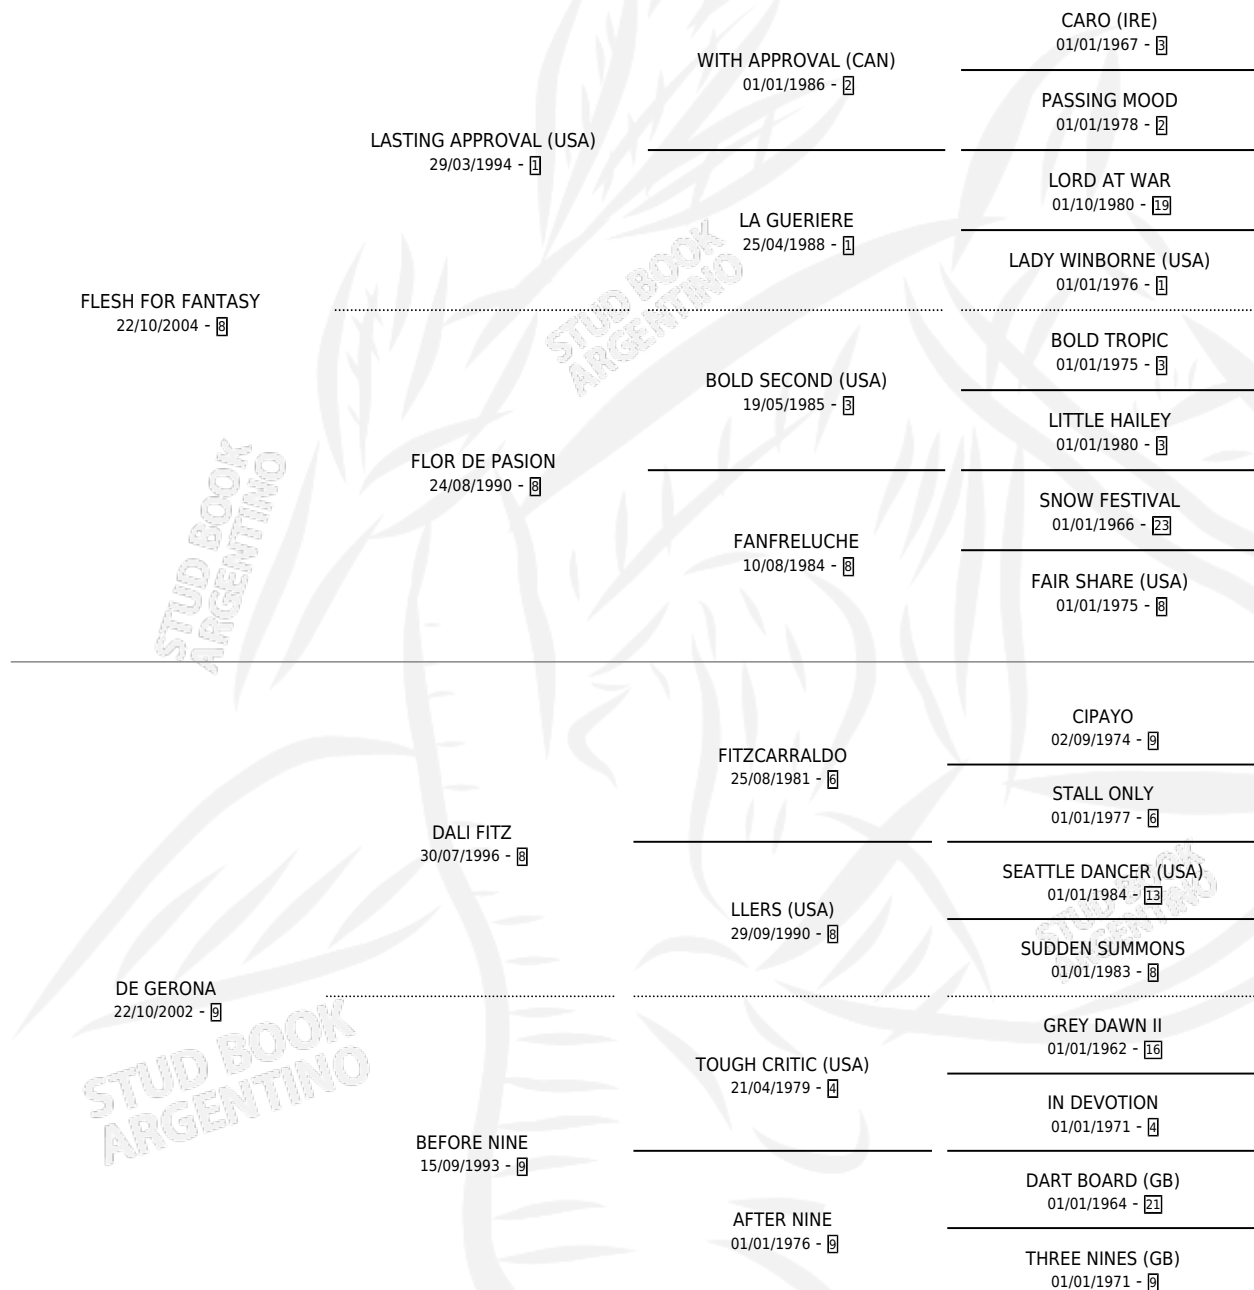

FLESH FITZ

por FLESH FOR FANTASY y DE GERONA por DALI FITZ

Argentina · Macho · Tordillo · SP · 09/10/2017
Familia 9-h · Volumen 43

ESTADO

TIPIFICACIÓN SANGUÍNEA	X
TIPIFICACIÓN POR ADN	✓
PASAPORTE	✓
IDENTIFICACIÓN POR MICROCHIP	✓
REPRODUCTOR	X

Lugar de nacimiento: Campo particular

Criador: Ravassa Adalberto Jorge Oscar

PEDIGREE

CAMPAÑA

Solo carreras oficiales de Argentina

POR EDAD

EDAD	CC	1°	2°	3°	4°	5°	NP	CLC	CLG	CLCG1	CLGG1	IMPORTE	GANANCIA / CC
3 AÑOS	3	0	0	0	0	0	3	0	0	0	0	\$0	\$0
4 AÑOS	1	0	0	0	0	0	1	0	0	0	0	\$0	\$0
TOTALES	4	0	0	0	0	0	4	0	0	0	0	\$0	\$0
%		0.0%	0.0%	0.0%	0.0%	0.0%	100%	0.0%	0.0%	0.0%	0.0%		