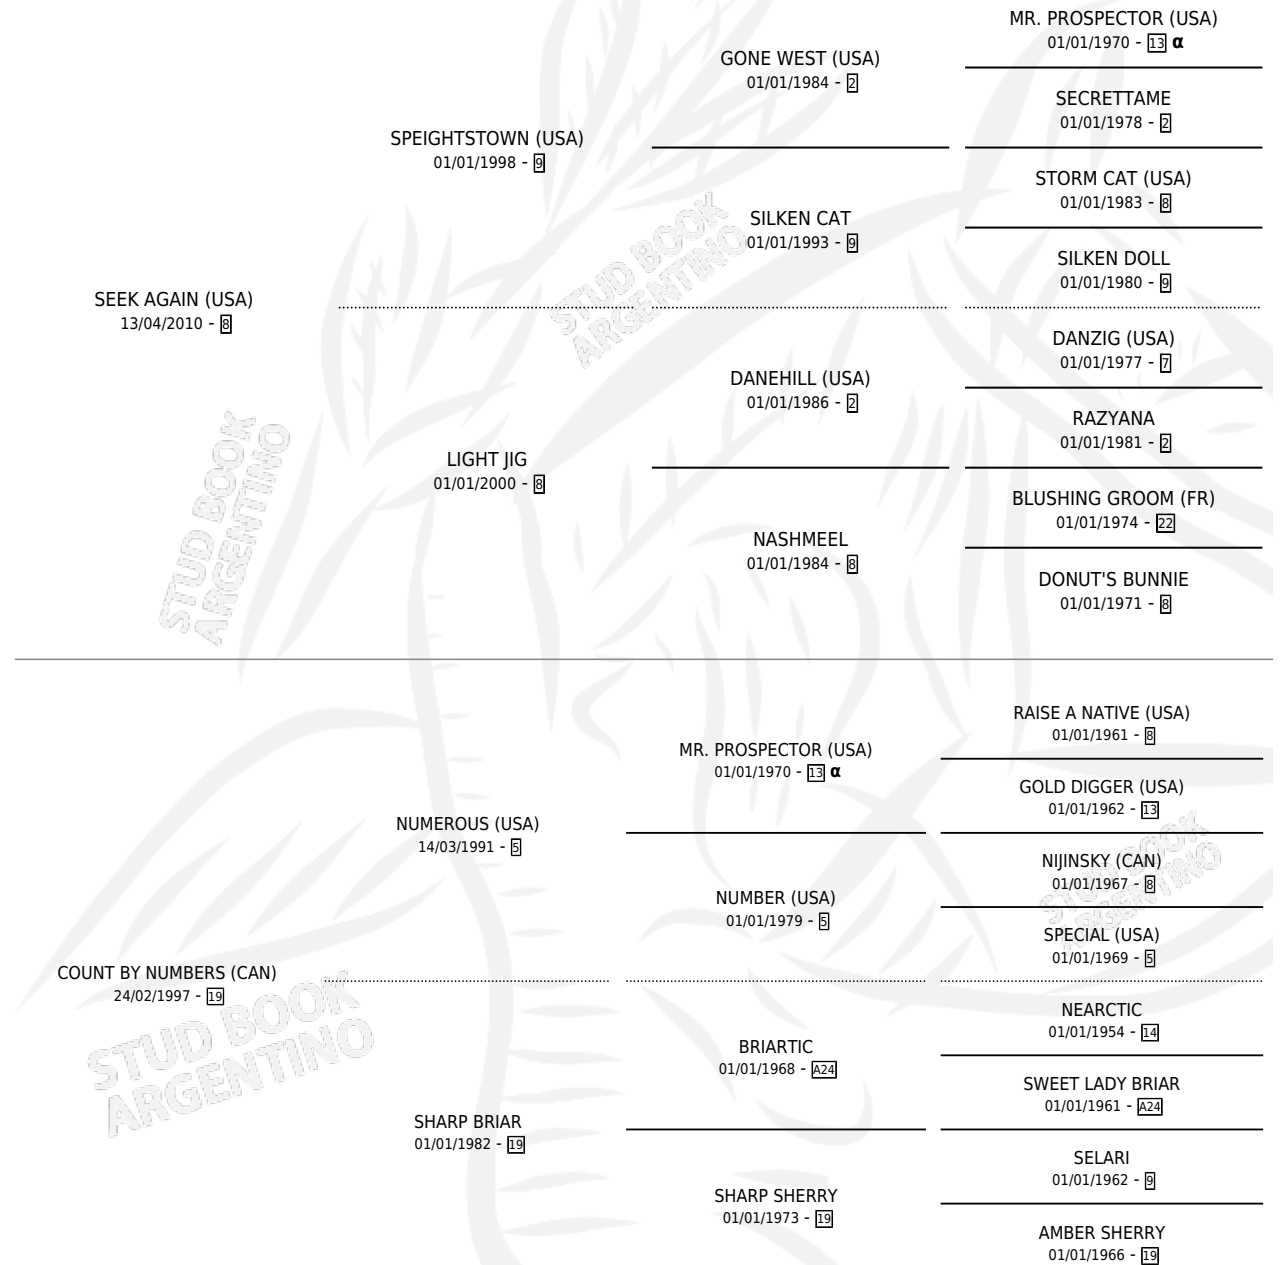

CONTA UN VERSO

por **SEEK AGAIN (USA)** y **COUNT BY NUMBERS (CAN)** por **NUMEROUS (USA)**

Argentina · Hembra · Alazan · SP · 06/11/2017
Familia 19-c · Volumen 43

ESTADO

TIPIFICACIÓN SANGUÍNEA	X
TIPIFICACIÓN POR ADN	✓
PASAPORTE	✓
IDENTIFICACIÓN POR MICROCHIP	✓
REPRODUCTOR	X

Lugar de nacimiento: Carampangue
Criador: Carampangue

PEDIGREE

INBREEDING : α

CAMPAÑA

Solo carreras oficiales de Argentina

POR EDAD

EDAD	CC	1°	2°	3°	4°	5°	NP	CLC	CLG	CLCG1	CLGG1	IMPORTE	GANANCIA / CC
4 AÑOS	6	0	0	0	0	0	6	0	0	0	0	\$0	\$0
TOTALES	6	0	0	0	0	0	6	0	0	0	0	\$0	\$0
%		0.0%	0.0%	0.0%	0.0%	0.0%	100%	0.0%	0.0%	0.0%	0.0%		