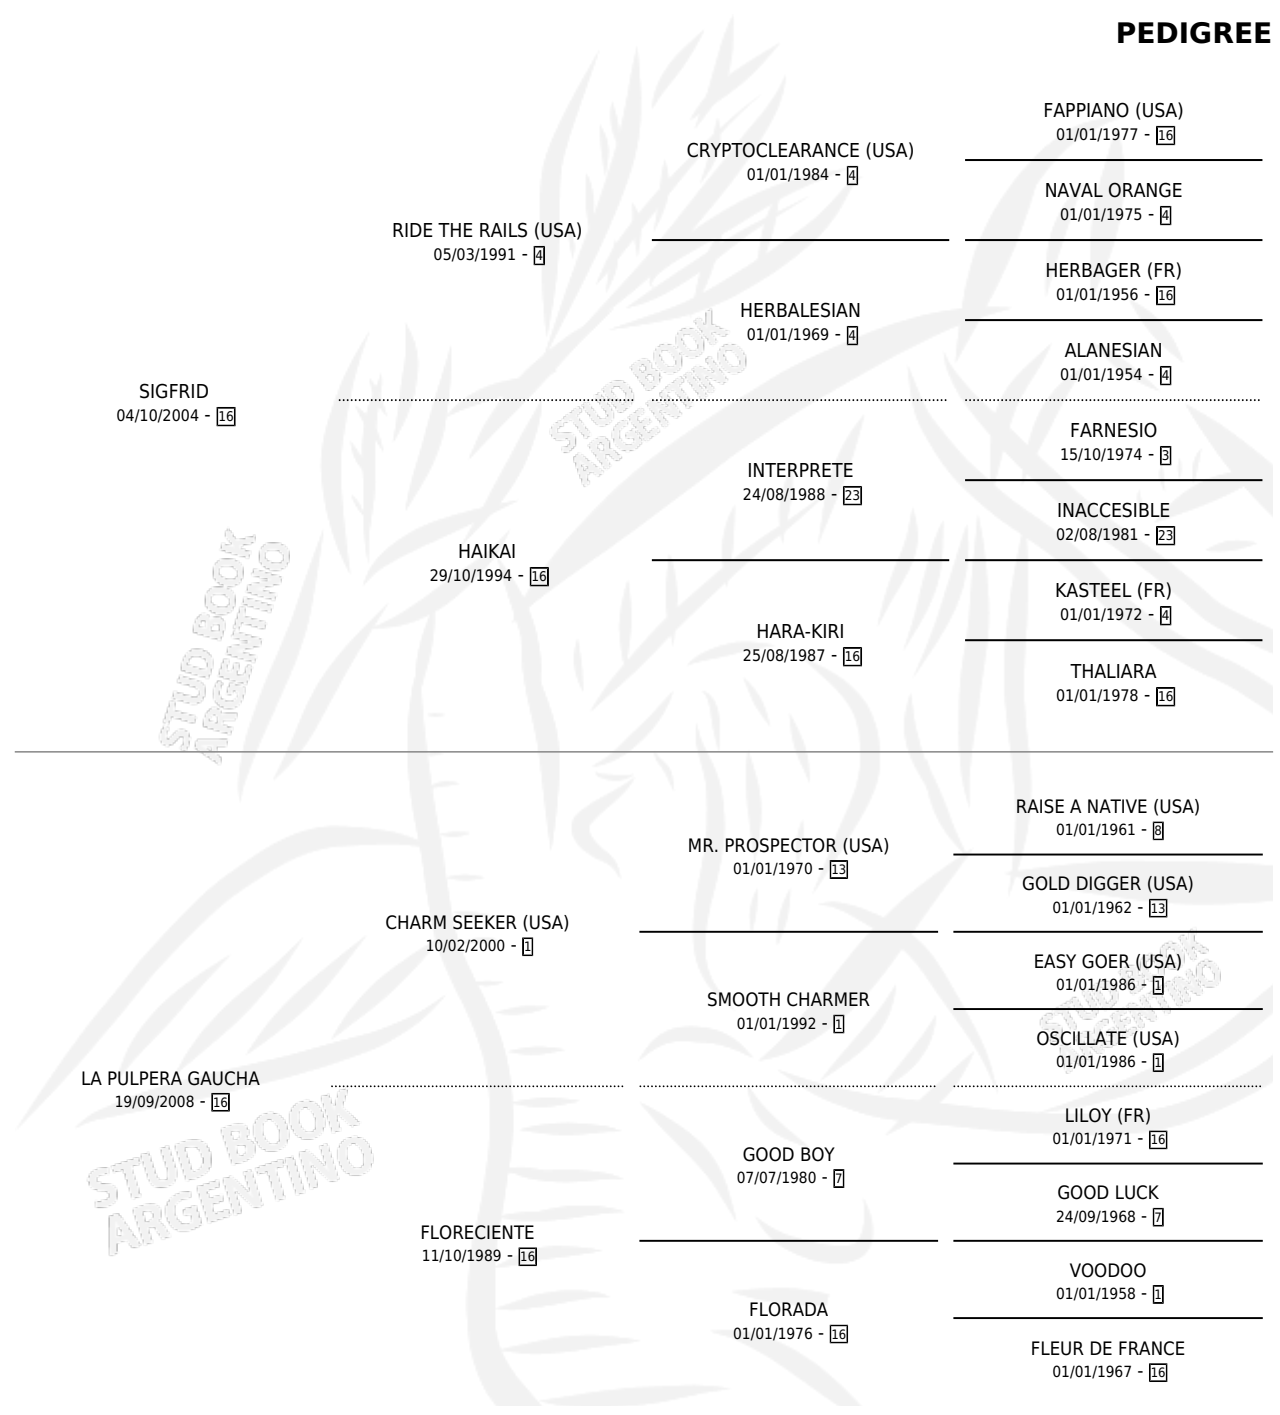

GAUCHA REBELDE

por SIGFRID y LA PULPERA GAUCHA por CHARM SEEKER (USA)

Argentina · Hembra · Zaino · SP · 27/09/2017
Familia 16-e · Volumen 43

ESTADO

TIPIFICACIÓN SANGUÍNEA	X
TIPIFICACIÓN POR ADN	✓
PASAPORTE	✓
IDENTIFICACIÓN POR MICROCHIP	✓
REPRODUCTOR	X

Lugar de nacimiento: El Doguito

Criador: El Doguito

PEDIGREE

GAUCHA REBELDE

Datos oficiales del Stud Book Argentino

Documento generado el 02/05/2026

studbook.org.ar