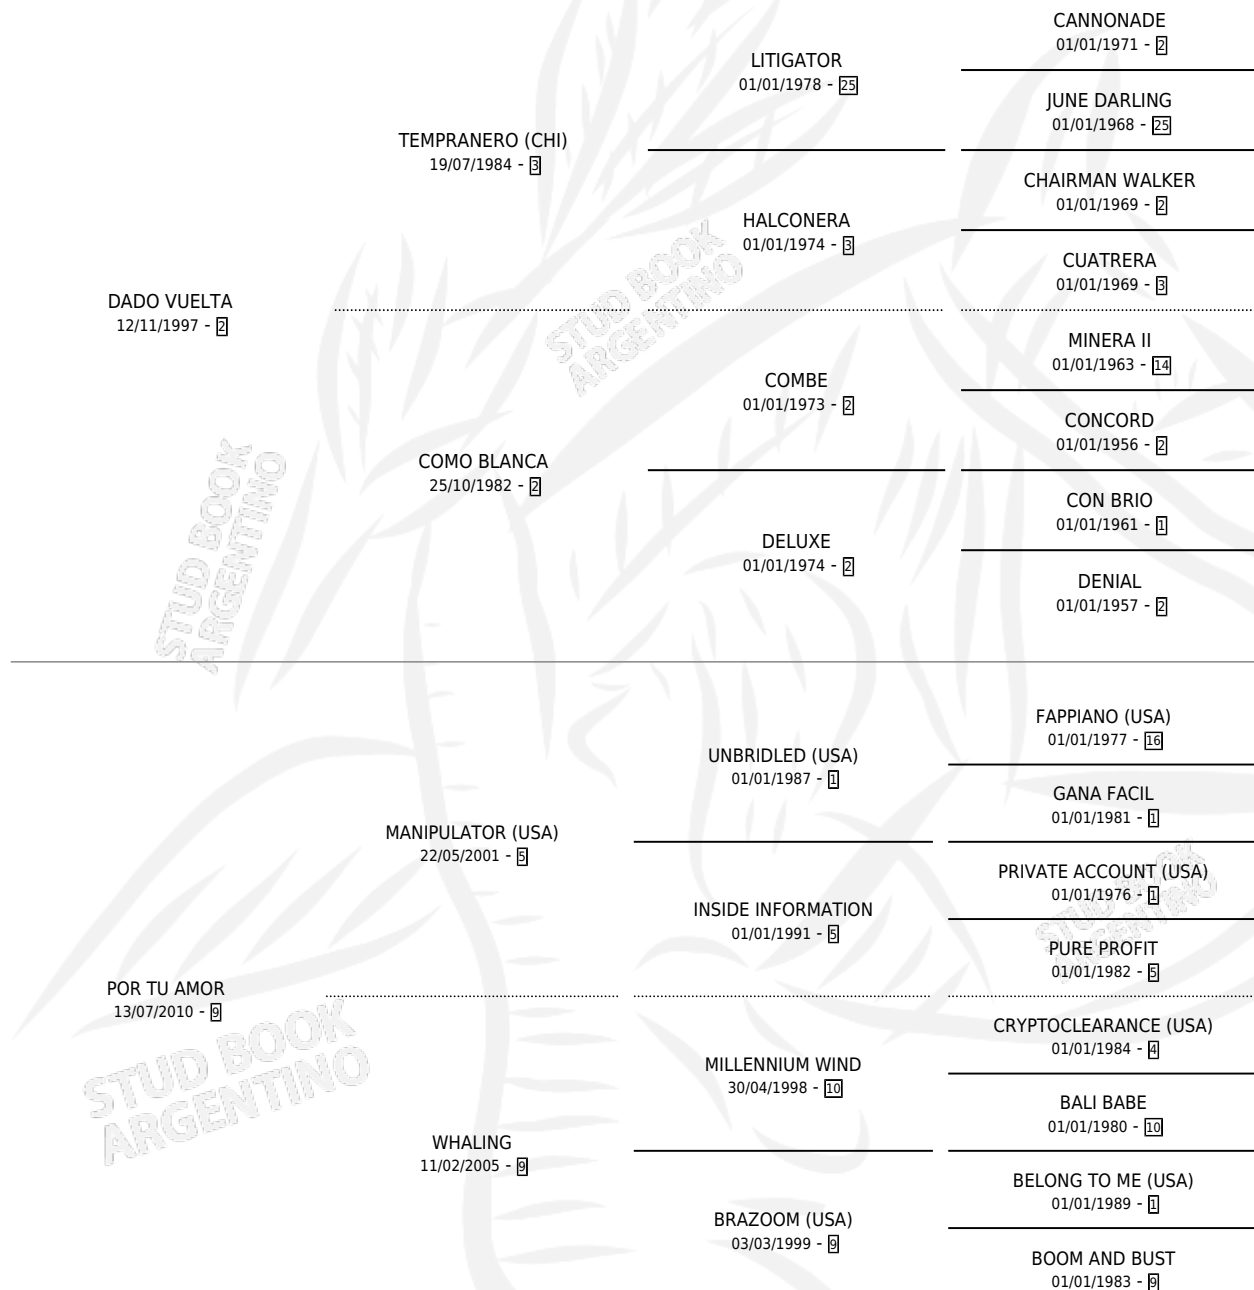

MISIL AMOROSA

por DADO VUELTA y POR TU AMOR por MANIPULATOR (USA)

Argentina · Hembra · Alazan · SP · 08/10/2017
Familia 9-b · Volumen 43

ESTADO

TIPIFICACIÓN SANGUÍNEA	X
TIPIFICACIÓN POR ADN	✓
PASAPORTE	✓
IDENTIFICACIÓN POR MICROCHIP	✓
REPRODUCTOR	✓

Lugar de nacimiento: Las Dos Hermanas
Criador: Elorriaga Maria Luz

~

HIJOS

	MACHOS	HEMBRAS
1 NACIERON	0	1
SIN ACTUACIONES		

PEDIGREE

CAMPAÑA

Solo carreras oficiales de Argentina

POR EDAD