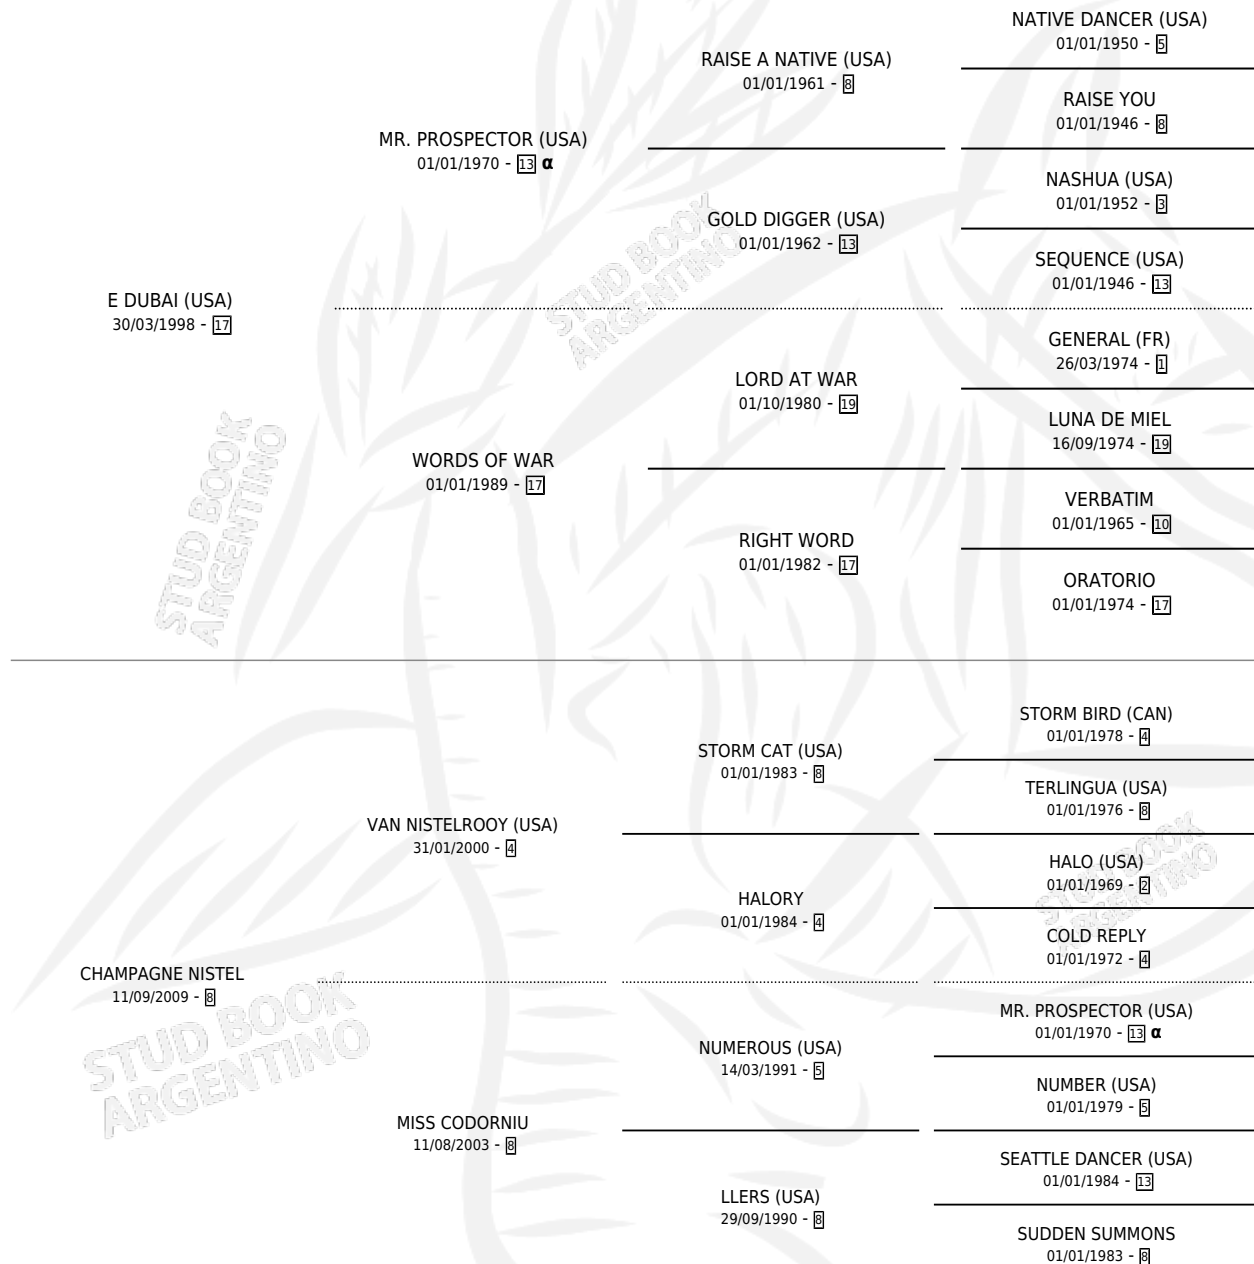

BURBUJAS DUBAI

por E DUBAI (USA) y CHAMPAGNE NISTEL por VAN NISTELROOY (USA)

Argentina · Hembra · Alazan · SP · 02/10/2017
Familia 8-h · Volumen 43

ESTADO

TIPIFICACIÓN SANGUÍNEA	X
TIPIFICACIÓN POR ADN	✓
PASAPORTE	✓
IDENTIFICACIÓN POR MICROCHIP	✓
REPRODUCTOR	✓

Lugar de nacimiento: Penco Hue
Criador: Firmamento

PEDIGREE

INBREEDING : α