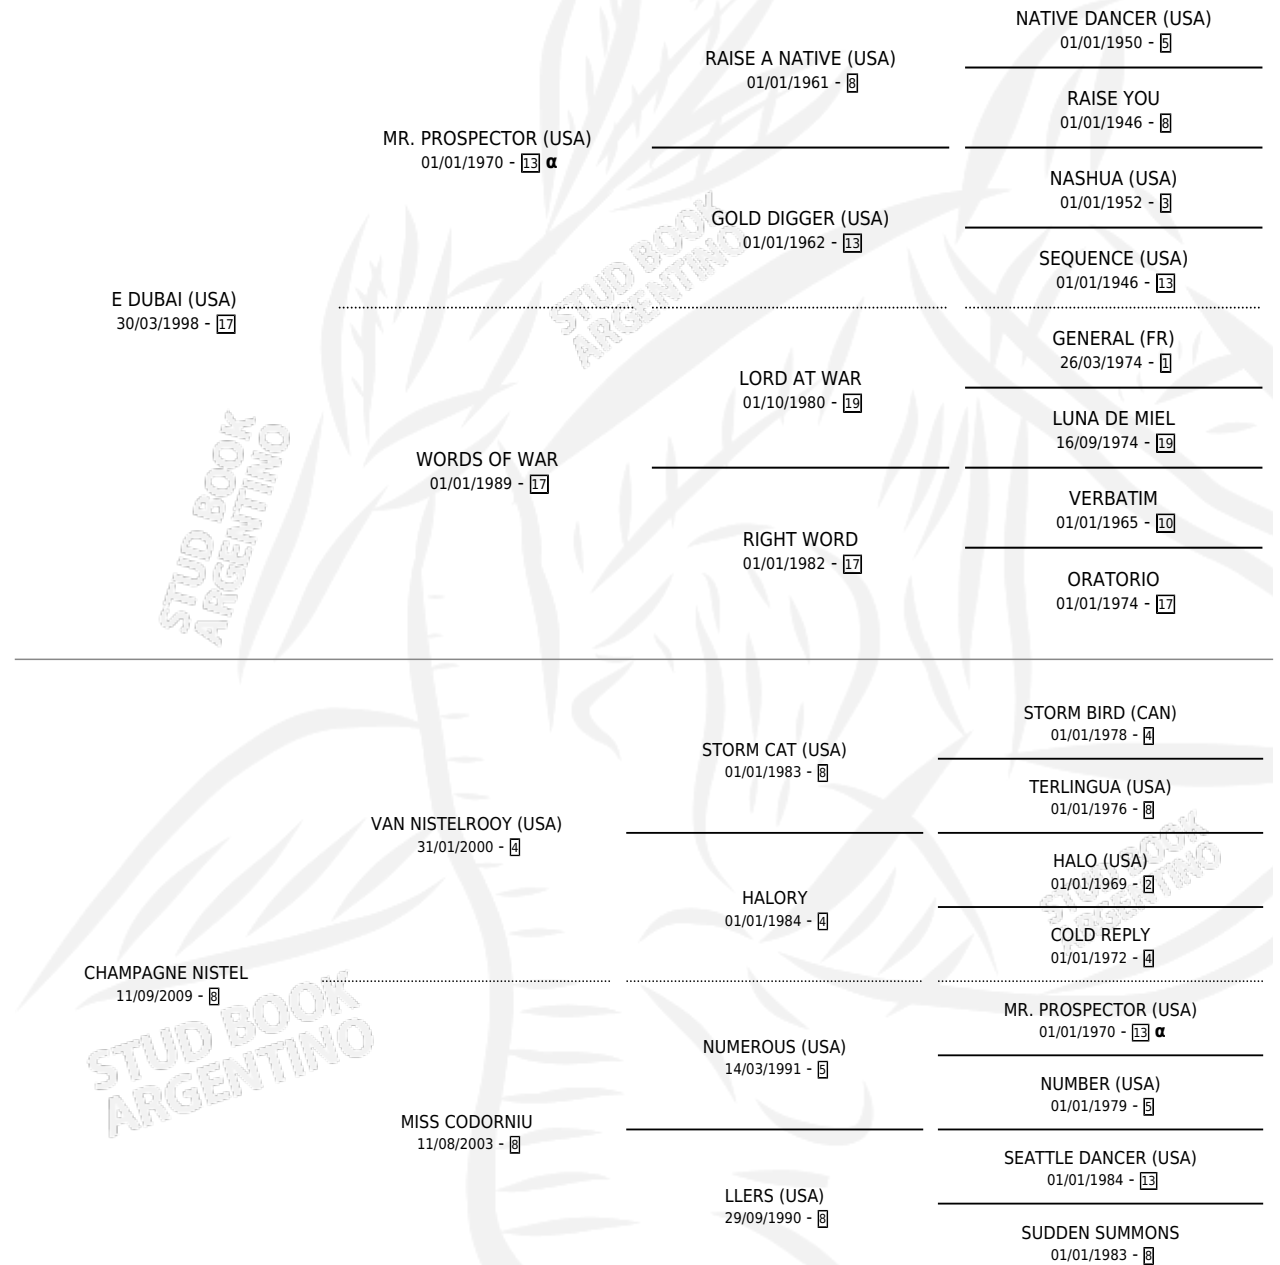

BURBUJAS DUBAI

por E DUBAI (USA) y CHAMPAGNE NISTEL por VAN NISTELROOY (USA)

Argentina · Hembra · Alazan · SP · 02/10/2017
Familia 8-h · Volumen 43

ESTADO

TIPIFICACIÓN SANGUÍNEA	X
TIPIFICACIÓN POR ADN	✓
PASAPORTE	✓
IDENTIFICACIÓN POR MICROCHIP	✓
REPRODUCTOR	✓

Lugar de nacimiento: Penco Hue
Criador: Firmamento

PEDIGREE

INBREEDING : α

CAMPAÑA

Solo carreras oficiales de Argentina

POR EDAD

EDAD	CC	1°	2°	3°	4°	5°	NP	CLC	CLG	CLCG1	CLGG1	IMPORTE	GANANCIA / CC
3 AÑOS	7	0	0	0	2	1	4	0	0	0	0	\$41,300	\$5,900
4 AÑOS	1	0	0	0	0	0	1	0	0	0	0	\$0	\$0
TOTALES	8	0	0	0	2	1	5	0	0	0	0	\$41,300	\$5,163
%		0.0%	0.0%	0.0%	25.0%	12.5%	62.5%	0.0%	0.0%	0.0%	0.0%		