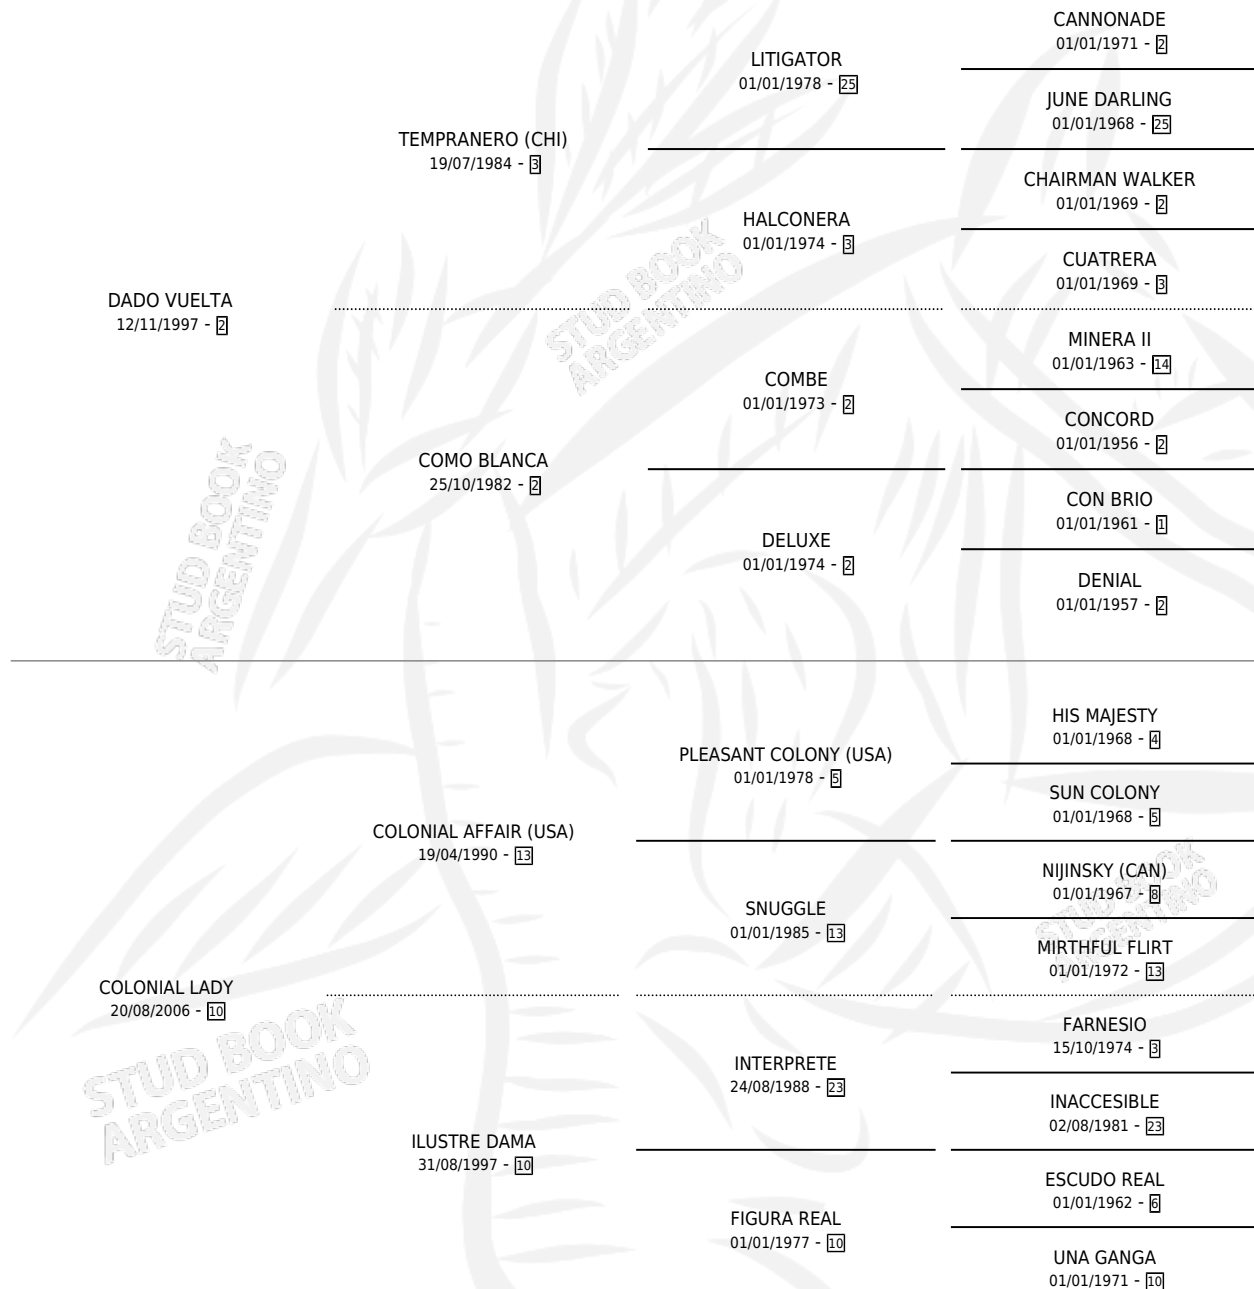

LADY COMO TU

por DADO VUELTA y COLONIAL LADY por COLONIAL AFFAIR (USA)

Argentina · Hembra · Zaino · SP · 18/10/2017
Familia 10-d · Volumen 43

ESTADO

TIPIFICACIÓN SANGUÍNEA	X
TIPIFICACIÓN POR ADN	✓
PASAPORTE	✓
IDENTIFICACIÓN POR MICROCHIP	✓
REPRODUCTOR	✓

Lugar de nacimiento: Las Dos Hermanas
Criador: Elorriaga Alejo y Elorriaga María Luz

~

HIJOS

	MACHOS	HEMBRAS
2 NACIERON	2	0
SIN ACTUACIONES		

PEDIGREE

CAMPAÑA

Solo carreras oficiales de Argentina

POR EDAD