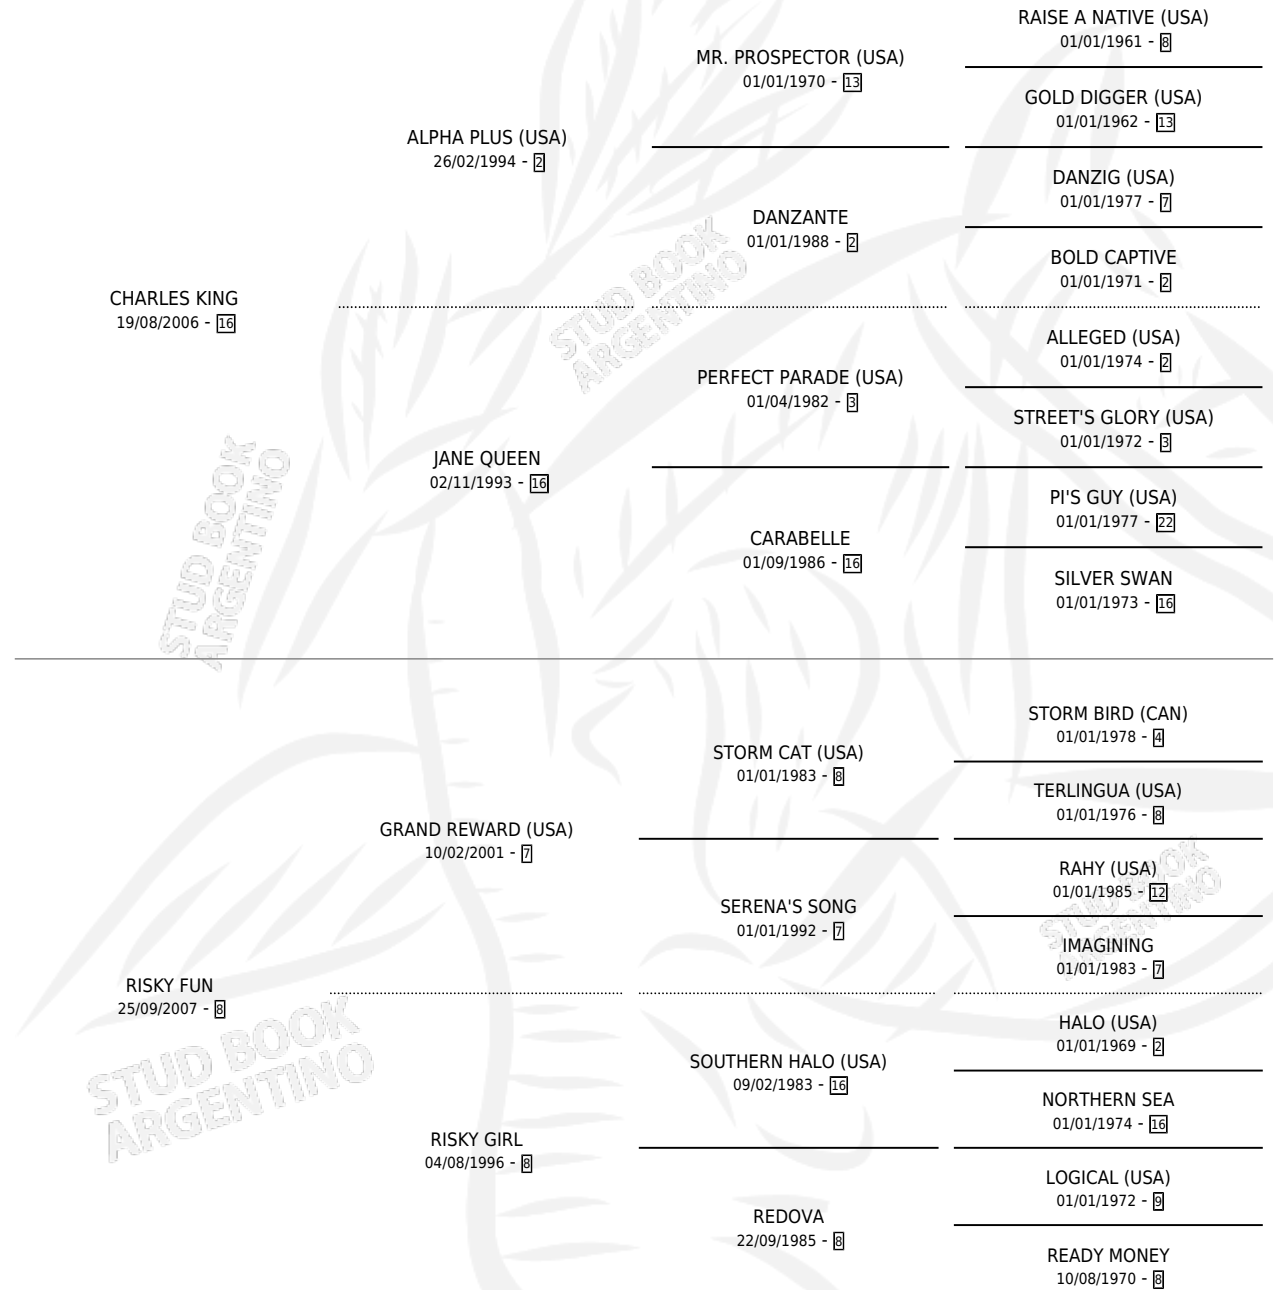

FUN KING

por CHARLES KING y RISKY FUN por GRAND REWARD (USA)

Argentina · Macho · Zaino · SP · 20/10/2017
Familia 8-f · Volumen 43

ESTADO

TIPIFICACIÓN SANGUÍNEA	X
TIPIFICACIÓN POR ADN	✓
PASAPORTE	✓
IDENTIFICACIÓN POR MICROCHIP	✓
REPRODUCTOR	X

Lugar de nacimiento: Mac Gregor
Criador: Mac Gregor

PEDIGREE

CAMPAÑA

Solo carreras oficiales de Argentina

POR EDAD

EDAD	CC	1°	2°	3°	4°	5°	NP	CLC	CLG	CLCG1	CLGG1	IMPORTE	GANANCIA / CC
3 AÑOS	1	0	0	1	0	0	0	0	0	0	0	\$100,000	\$100,000
4 AÑOS	6	1	2	1	2	0	0	0	0	0	0	\$772,200	\$128,700
5 AÑOS	2	2	0	0	0	0	0	0	0	0	0	\$773,626	\$386,813
6 AÑOS	10	4	1	1	1	2	1	0	0	0	0	\$4,136,960	\$413,696
7 AÑOS	8	1	0	1	1	2	3	2	0	0	0	\$7,001,250	\$875,156
TOTALES	27	8	3	4	4	4	4	2	0	0	0	\$12,784,036	\$473,483
%		29.6%	11.1%	14.8%	14.8%	14.8%	14.8%	7.4%	0.0%	0.0%	0.0%		