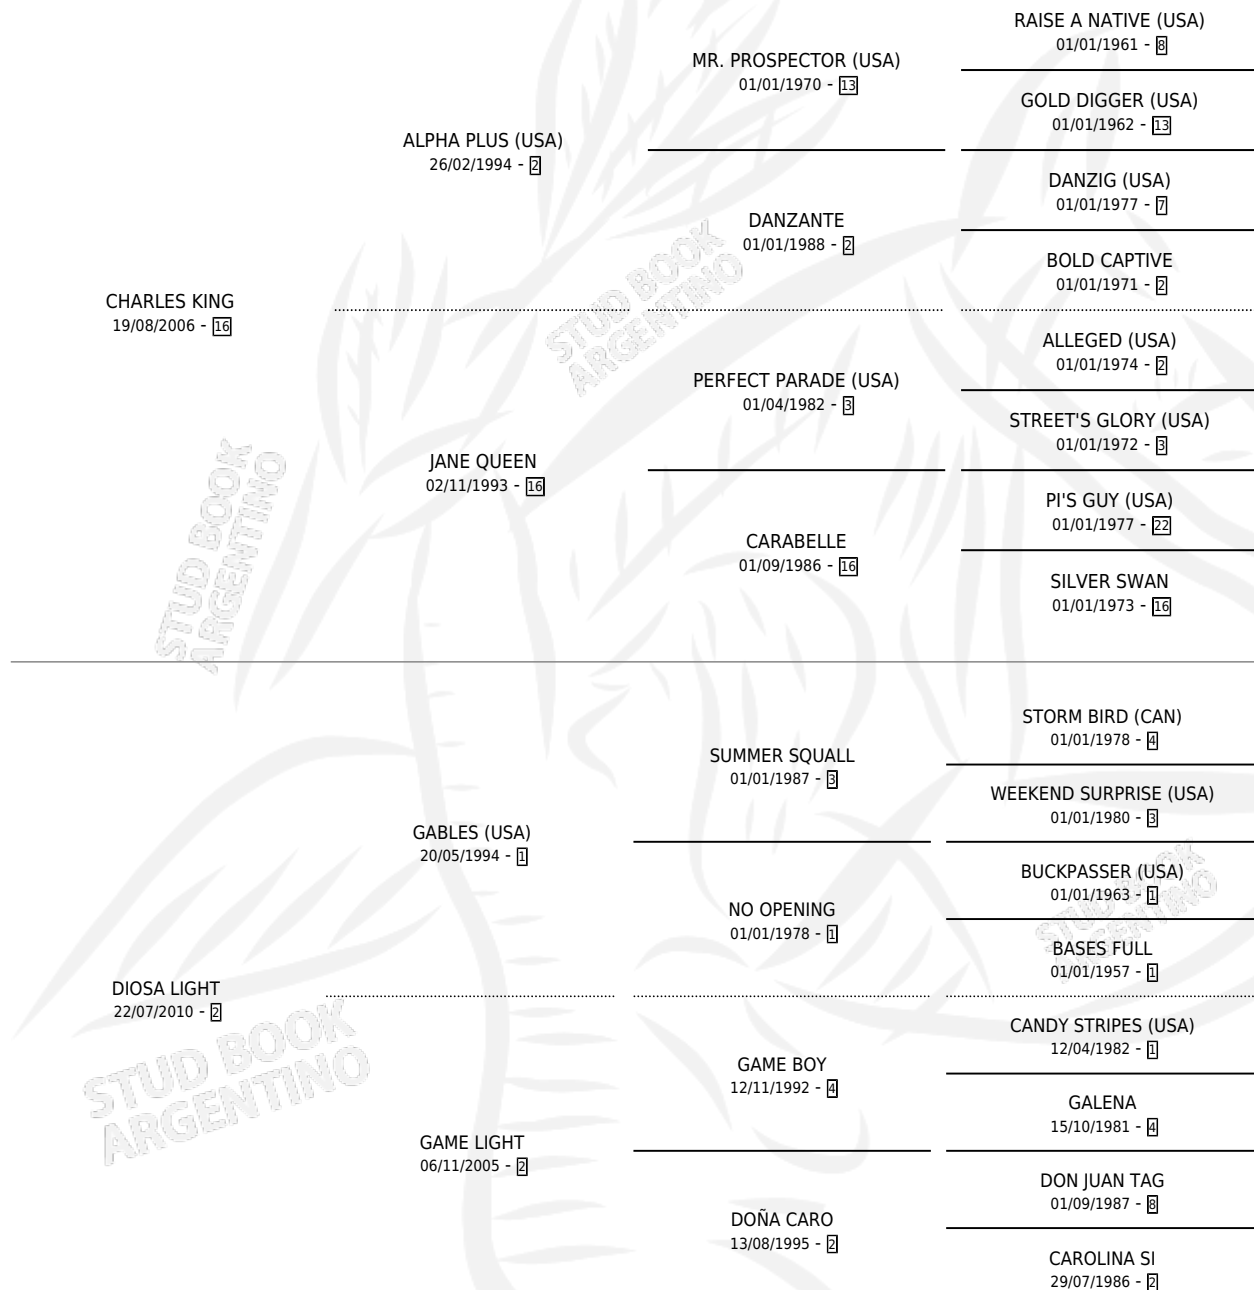

LIGHT QUEEN

por CHARLES KING y DIOSA LIGHT por GABLES (USA)

Argentina · Hembra · Zaino · SP · 28/10/2017
Familia 2-n · Volumen 43

ESTADO

TIPIFICACIÓN SANGUÍNEA	X
TIPIFICACIÓN POR ADN	✓
PASAPORTE	✓
IDENTIFICACIÓN POR MICROCHIP	✓
REPRODUCTOR	✓

Lugar de nacimiento: Mac Gregor

Criador: Mac Gregor

PEDIGREE

CAMPAÑA

Solo carreras oficiales de Argentina

POR EDAD

EDAD	CC	1°	2°	3°	4°	5°	NP	CLC	CLG	CLCG1	CLGG1	IMPORTE	GANANCIA / CC
5 AÑOS	6	2	2	2	0	0	0	0	0	0	0	\$1,302,000	\$217,000
6 AÑOS	6	2	0	0	0	0	4	0	0	0	0	\$1,502,262	\$250,377
TOTALES	12	4	2	2	0	0	4	0	0	0	0	\$2,804,262	\$233,689
%		33.3%	16.7%	16.7%	0.0%	0.0%	33.3%	0.0%	0.0%	0.0%	0.0%		

Ganadora de 4 carreras en La Plata debutando - \$2,804,262, a los 5 y 6 años.

POR DISTANCIA

HIPODROMO	CC	1°	2°	3°	4°	5°	NP	CLC	CLG	CLCG1	CLGG1	IMPORTE
LA PLATA	11	4	2	2	0	0	3	0	0	0	0	\$2,754,262
1100 MTS	3	1	0	1	0	0	1	0	0	0	0	\$881,000
1000 MTS	8	3	2	1	0	0	2	0	0	0	0	\$1,873,262
PALERMO	1	0	0	0	0	0	1	0	0	0	0	\$50,000
1000 MTS	1	0	0	0	0	0	1	0	0	0	0	\$50,000