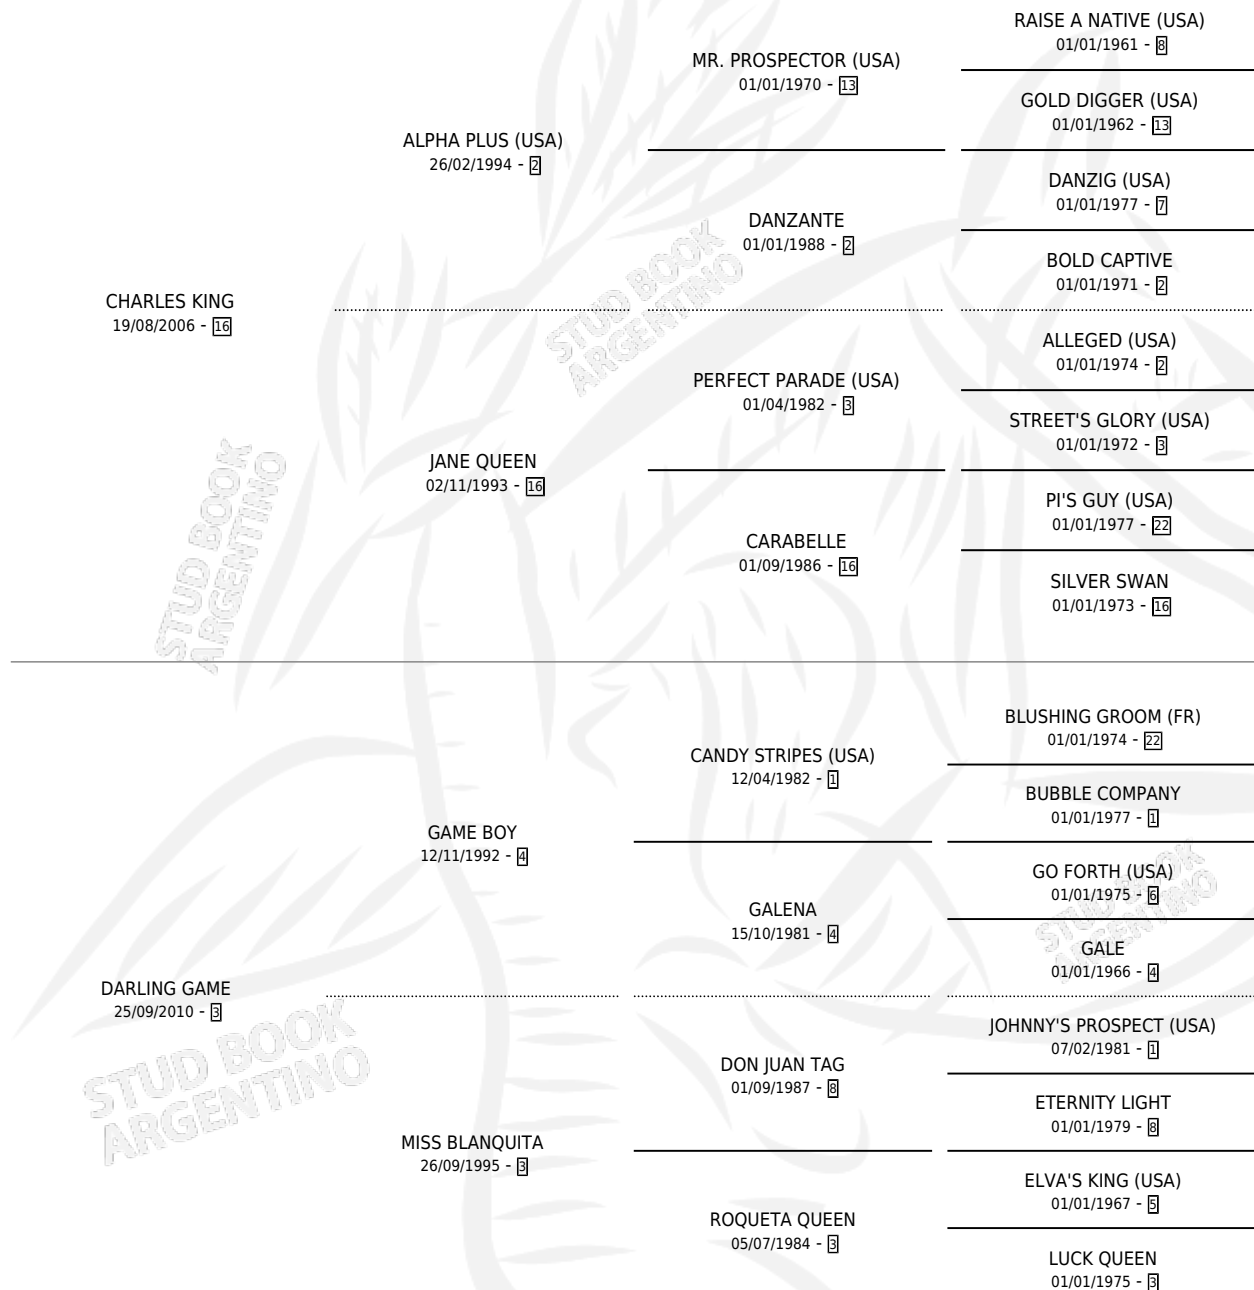

ATENEA QUEEN

por CHARLES KING y DARLING GAME por GAME BOY

Argentina · Hembra · Zaino · SP · 24/10/2017
Familia 3-e · Volumen 43

ESTADO

TIPIFICACIÓN SANGUÍNEA	X
TIPIFICACIÓN POR ADN	✓
PASAPORTE	✓
IDENTIFICACIÓN POR MICROCHIP	✓
REPRODUCTOR	✓

Lugar de nacimiento: Mac Gregor
Criador: Efemenco Cristhian Emmanuel

~

HIJOS

	MACHOS	HEMBRAS
2 NACIERON	0	2

SIN ACTUACIONES

PEDIGREE

S

mientos 2 / Efectividad 66.67%

PADRILLO	PRODUCTO	CRIADOR	1ER SERVICIO	ÚLTIMO SERVICIO
DON DESATINO	DOÑA IVALU (H Z, 26/08/2025)	EFEMENCO CRISTHIAN EMMANUEL	08/09/2024	14/09/2024
DON DESATINO	ATENEA QUEEN		18/09/2022	22/09/2022
METAPHORE	CIRCE QUEEN (H A, 23/07/2022)	EFEMENCO CRISTHIAN EMMANUEL	17/08/2021	17/08/2021