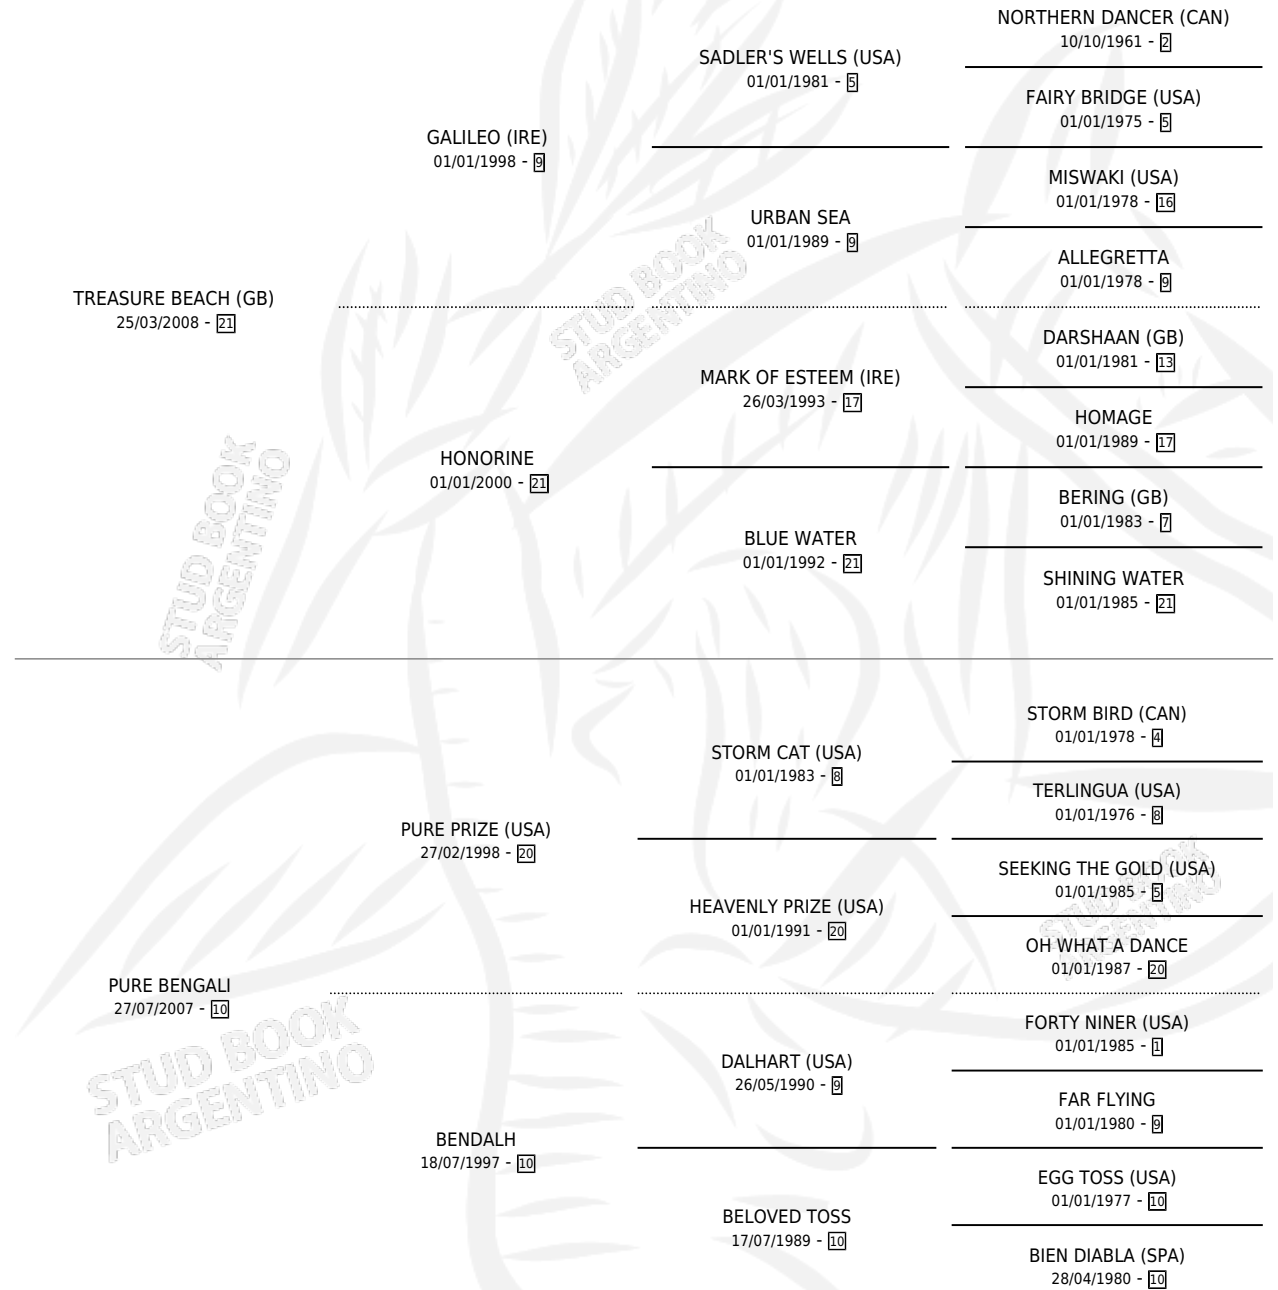

BENGALI TREASURE

por **TREASURE BEACH (GB)** y **PURE BENGALI** por **PURE PRIZE (USA)**

Argentina · Macho · Zaino · SP · 19/10/2017
Familia 10-a · Volumen 43

ESTADO

TIPIFICACIÓN SANGUÍNEA	X
TIPIFICACIÓN POR ADN	✓
PASAPORTE	✓
IDENTIFICACIÓN POR MICROCHIP	✓
REPRODUCTOR	X

Lugar de nacimiento: El Gusy

Criador: El Gusy

PEDIGREE

CAMPAÑA

Solo carreras oficiales de Argentina

POR EDAD

EDAD	CC	1°	2°	3°	4°	5°	NP	CLC	CLG	CLCG1	CLGG1	IMPORTE	GANANCIA / CC
3 AÑOS	6	1	1	0	2	0	2	0	0	0	0	\$510,800	\$85,133
4 AÑOS	11	0	2	4	0	1	4	1	0	0	0	\$690,195	\$62,745
5 AÑOS	3	0	0	0	1	0	2	2	0	0	0	\$0	\$0
6 AÑOS	2	0	1	0	0	0	1	2	0	0	0	\$400,000	\$200,000
7 AÑOS	1	0	0	0	0	0	1	1	0	0	0	\$0	\$0
TOTALES	23	1	4	4	3	1	10	6	0	0	0	\$1,600,995	\$69,608
%		4.3%	17.4%	17.4%	13.0%	4.3%	43.5%	26.1%	0.0%	0.0%	0.0%		