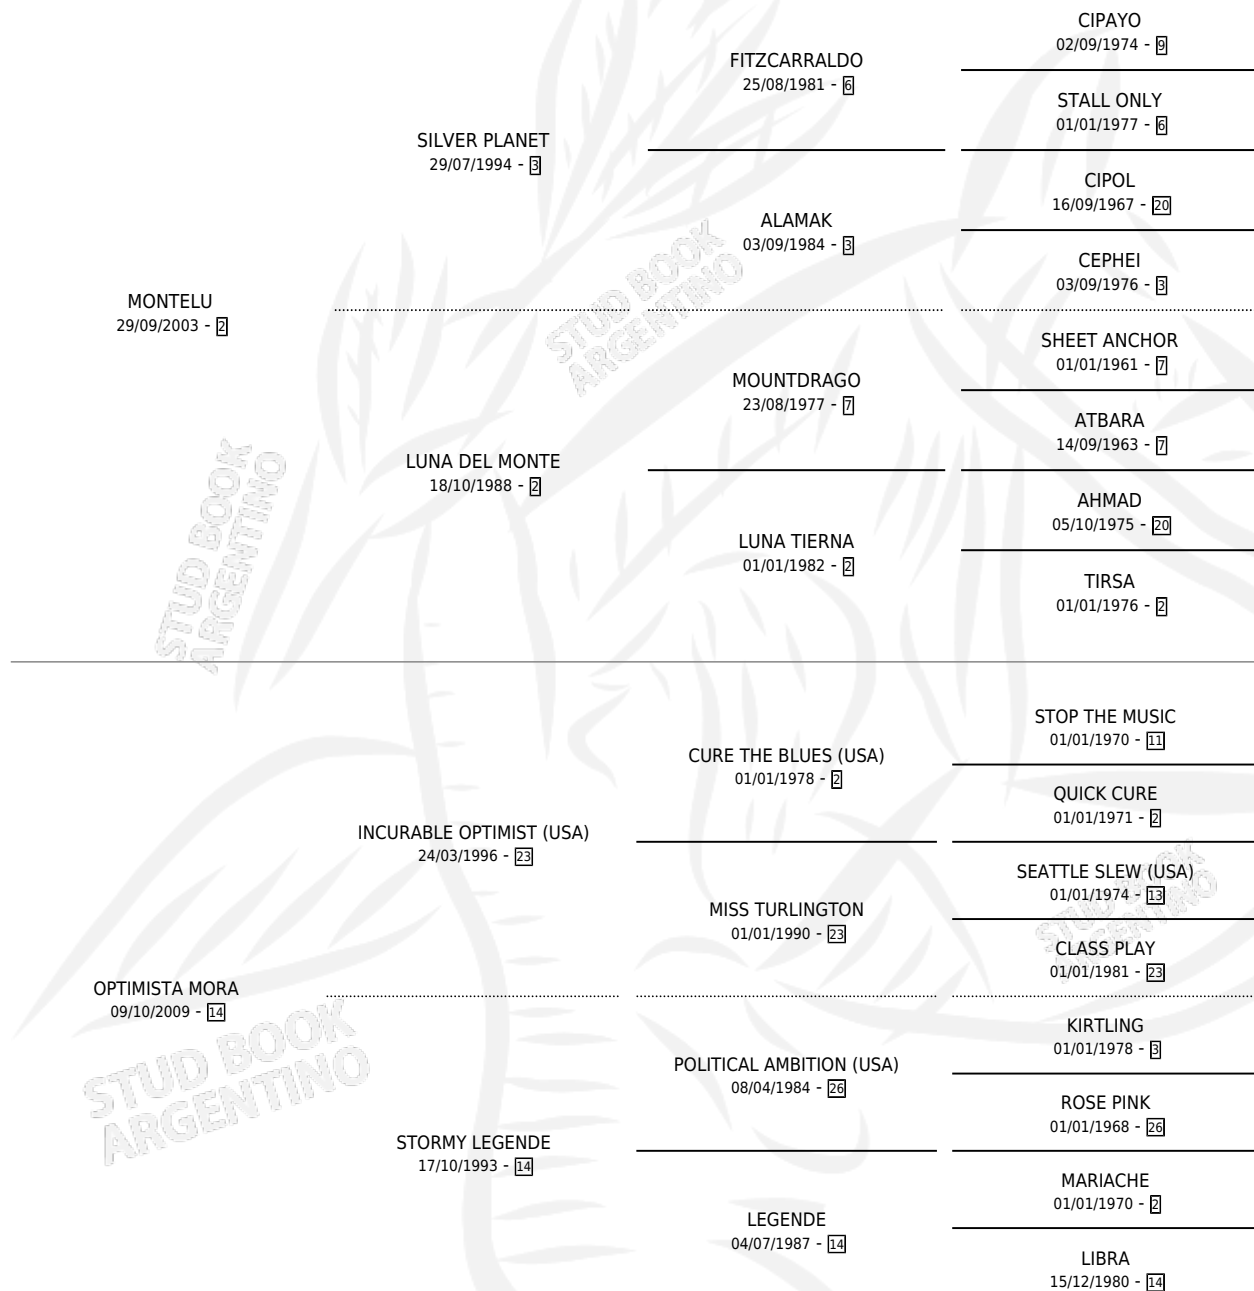

VAMOS MONT

por MONTELU y OPTIMISTA MORA por INCURABLE OPTIMIST (USA)

Argentina · Macho · Zaino · SP · 31/10/2017
Familia 14-e · Volumen 43

ESTADO

TIPIFICACIÓN SANGUÍNEA	X
TIPIFICACIÓN POR ADN	X
PASAPORTE	X
IDENTIFICACIÓN POR MICROCHIP	X
REPRODUCTOR	X

Lugar de nacimiento: Chimpay
Criador: Mattina Juan Carlos

PEDIGREE

VAMOS MONT

Datos oficiales del Stud Book Argentino

Documento generado el 12/06/2026

studbook.org.ar