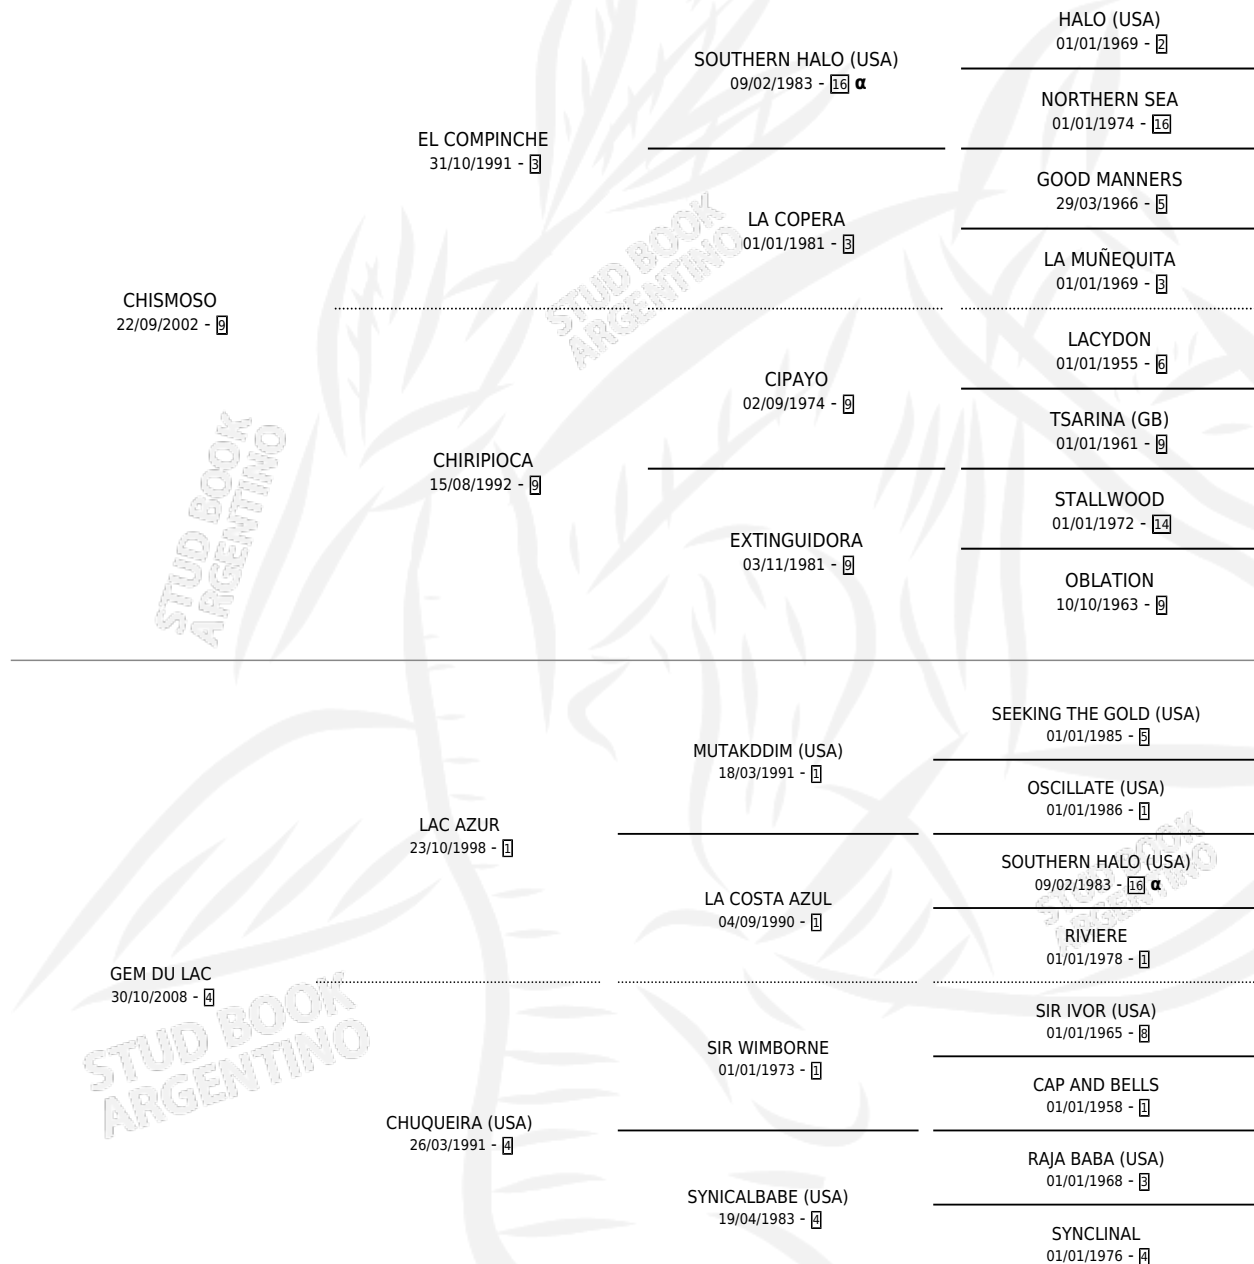

# SEÑORA PEPA

por CHISMOSO y GEM DU LAC por LAC AZUR

Argentina · Hembra · Zaino · SP · 04/10/2017  
Familia 4-d · Volumen 43

## ESTADO

TIPIFICACIÓN SANGUÍNEA	X
TIPIFICACIÓN POR ADN	X
PASAPORTE	X
IDENTIFICACIÓN POR MICROCHIP	X
REPRODUCTOR	X

**Lugar de nacimiento:** El Taco

**Criador:** Sin dato

## PEDIGREE

INBREEDING :  $\alpha$