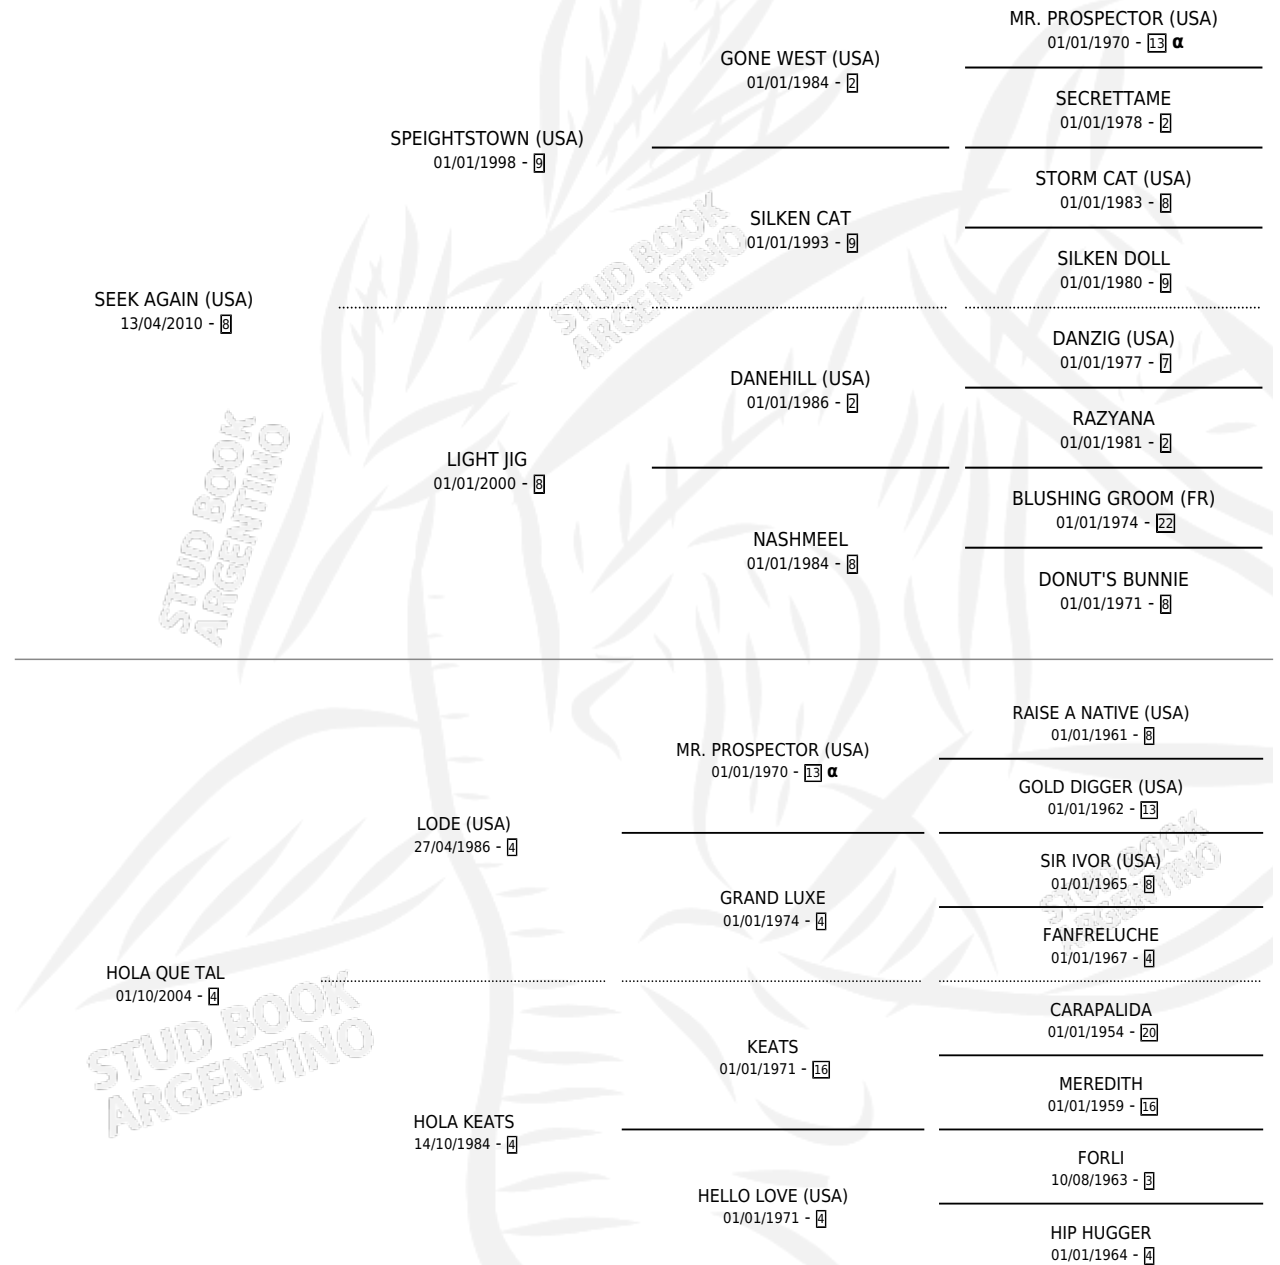

## ESTADO

TIPIFICACIÓN SANGUÍNEA	X
TIPIFICACIÓN POR ADN	✓
PASAPORTE	✓
IDENTIFICACIÓN POR MICROCHIP	✓
REPRODUCTOR	✓

**Lugar de nacimiento:** San Ignacio De Loyola

**Criador:** San Ignacio De Loyola

## PEDIGREE

INBREEDING : α