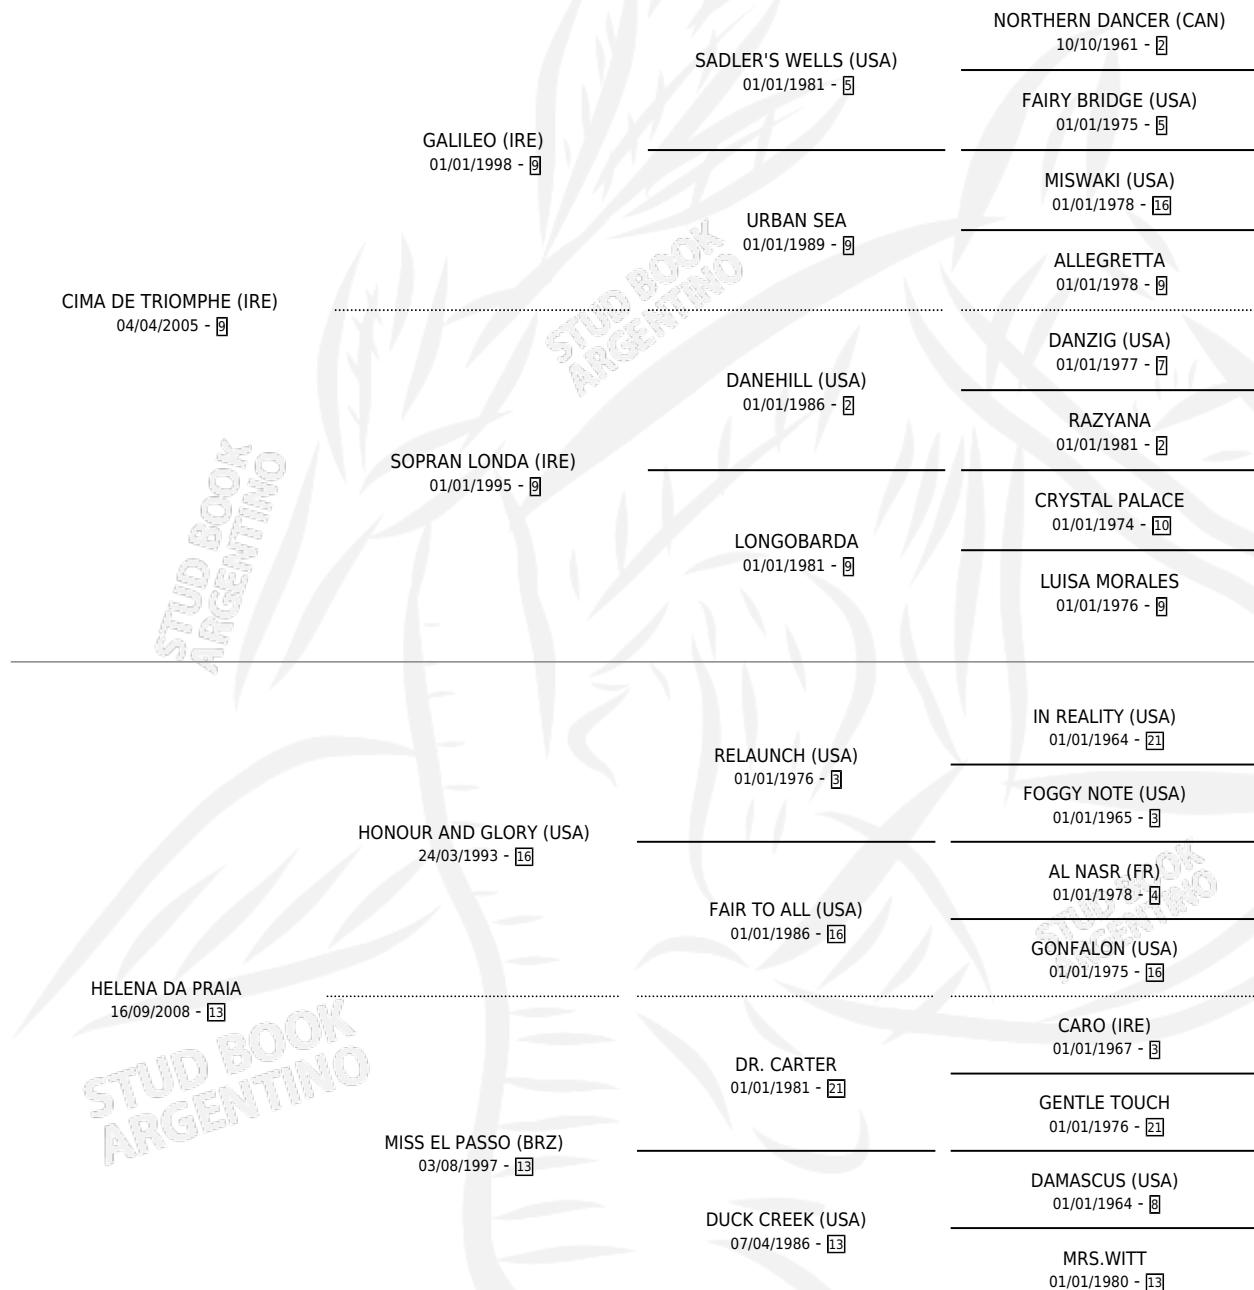

PRAIA DA TRIOMPHE

por CIMA DE TRIOMPHE (IRE) y HELENA DA PRAIA por HONOUR AND GLORY (USA)

Argentina · Hembra · Tordillo · SP · 02/10/2017
Familia 13-c · Volumen 43

ESTADO

TIPIFICACIÓN SANGUÍNEA	X
TIPIFICACIÓN POR ADN	✓
PASAPORTE	✓
IDENTIFICACIÓN POR MICROCHIP	✓
REPRODUCTOR	X

Lugar de nacimiento: Campo Del Cielo

Criador: Campo Del Cielo

PEDIGREE

PRAIA DA TRIOMPHE

Datos oficiales del Stud Book Argentino

Documento generado el 14/05/2026

studbook.org.ar