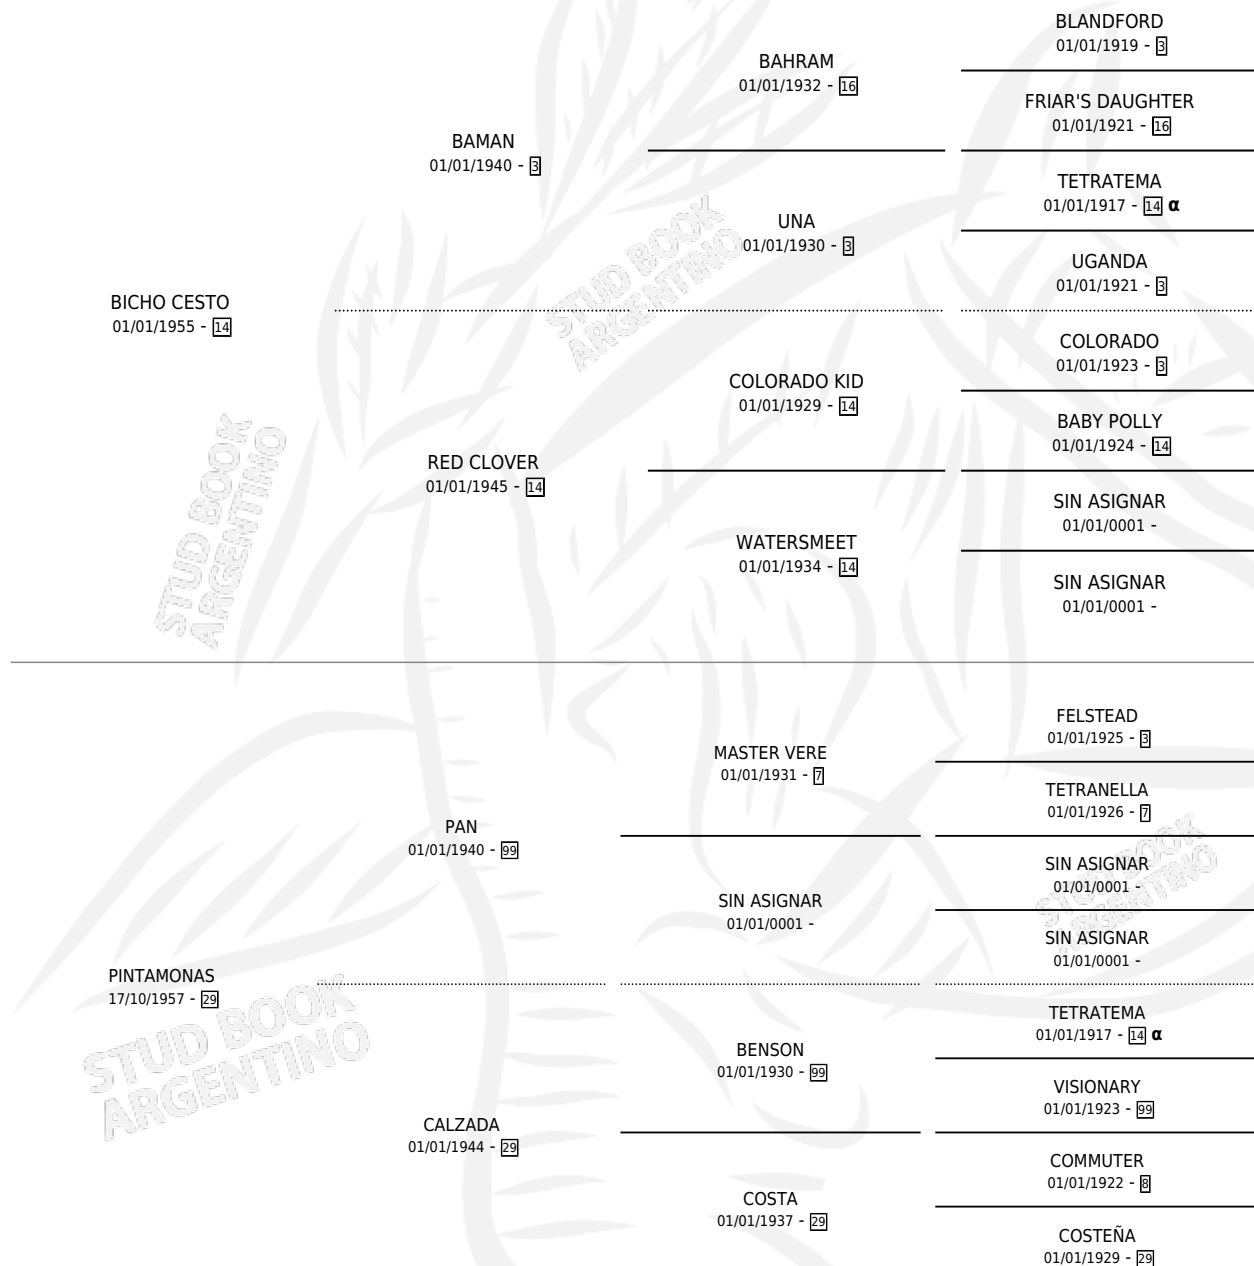

PINTARRAJEADA

por BICHO CESTO y PINTAMONAS por PAN

Argentina · Hembra · Zaino · SP · 11/10/1963
Familia 29 · Volumen 25

ESTADO

TIPIFICACIÓN SANGUÍNEA	X
TIPIFICACIÓN POR ADN	X
PASAPORTE	X
IDENTIFICACIÓN POR MICROCHIP	X
REPRODUCTOR	✓

Lugar de nacimiento: Campo particular

Criador: Sin dato

~

HIJOS

	MACHOS	HEMBRAS
5 NACIERON	1	4
1 CORRIERON	0	1
1 GANARON	0	1
0 GANADORES CL	0 GANADORES GR	0 GANADORES G1

PEDIGREE

INBREEDING : α