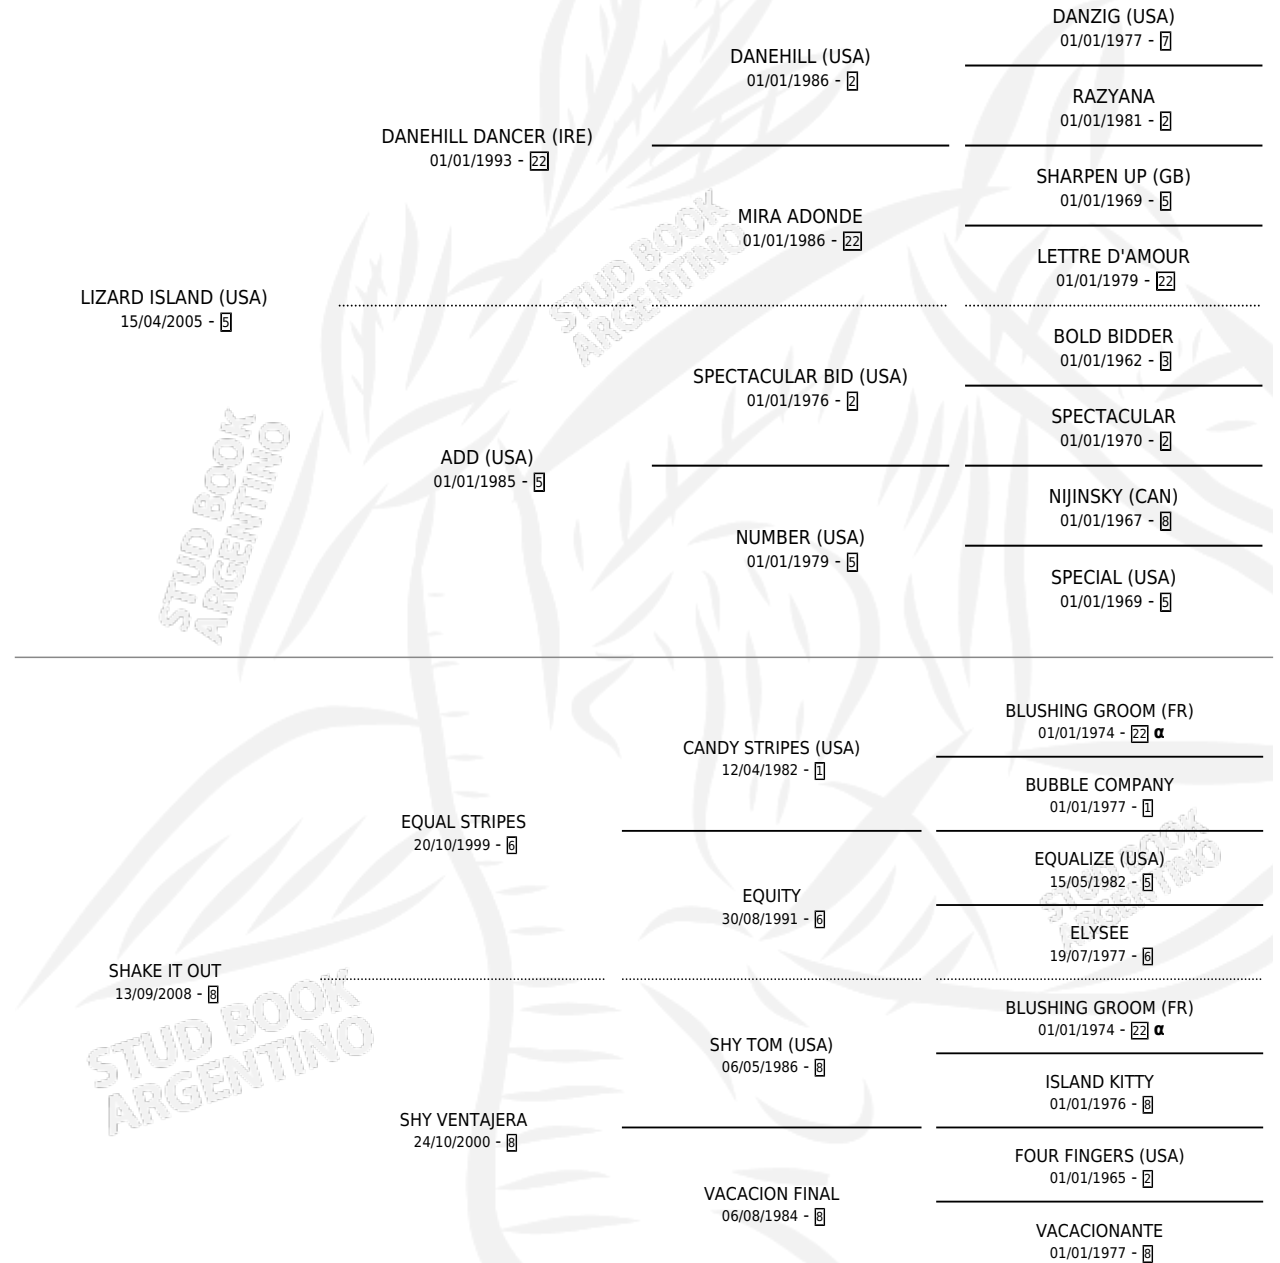

SHAKING MONEY

por LIZARD ISLAND (USA) y SHAKE IT OUT por EQUAL STRIPES

Argentina · Macho · Zaino · SP · 11/10/2017
Familia 8-j · Volumen 43

ESTADO

TIPIFICACIÓN SANGUÍNEA	X
TIPIFICACIÓN POR ADN	✓
PASAPORTE	✓
IDENTIFICACIÓN POR MICROCHIP	✓
REPRODUCTOR	X

Lugar de nacimiento: Abolengo
Criador: Abolengo

PEDIGREE

INBREEDING : α

CAMPAÑA

Solo carreras oficiales de Argentina

POR EDAD

EDAD	CC	1°	2°	3°	4°	5°	NP	CLC	CLG	CLCG1	CLGG1	IMPORTE	GANANCIA / CC
3 AÑOS	1	0	0	1	0	0	0	0	0	0	0	\$48,000	\$48,000
4 AÑOS	4	0	0	1	1	0	2	0	0	0	0	\$138,800	\$34,700
5 AÑOS	11	1	2	2	4	0	2	0	0	0	0	\$1,078,706	\$98,064
6 AÑOS	2	0	0	0	0	0	2	0	0	0	0	\$30,000	\$15,000
TOTALES	18	1	2	4	5	0	6	0	0	0	0	\$1,295,506	\$71,973
%		5.6%	11.1%	22.2%	27.8%	0.0%	33.3%	0.0%	0.0%	0.0%	0.0%		