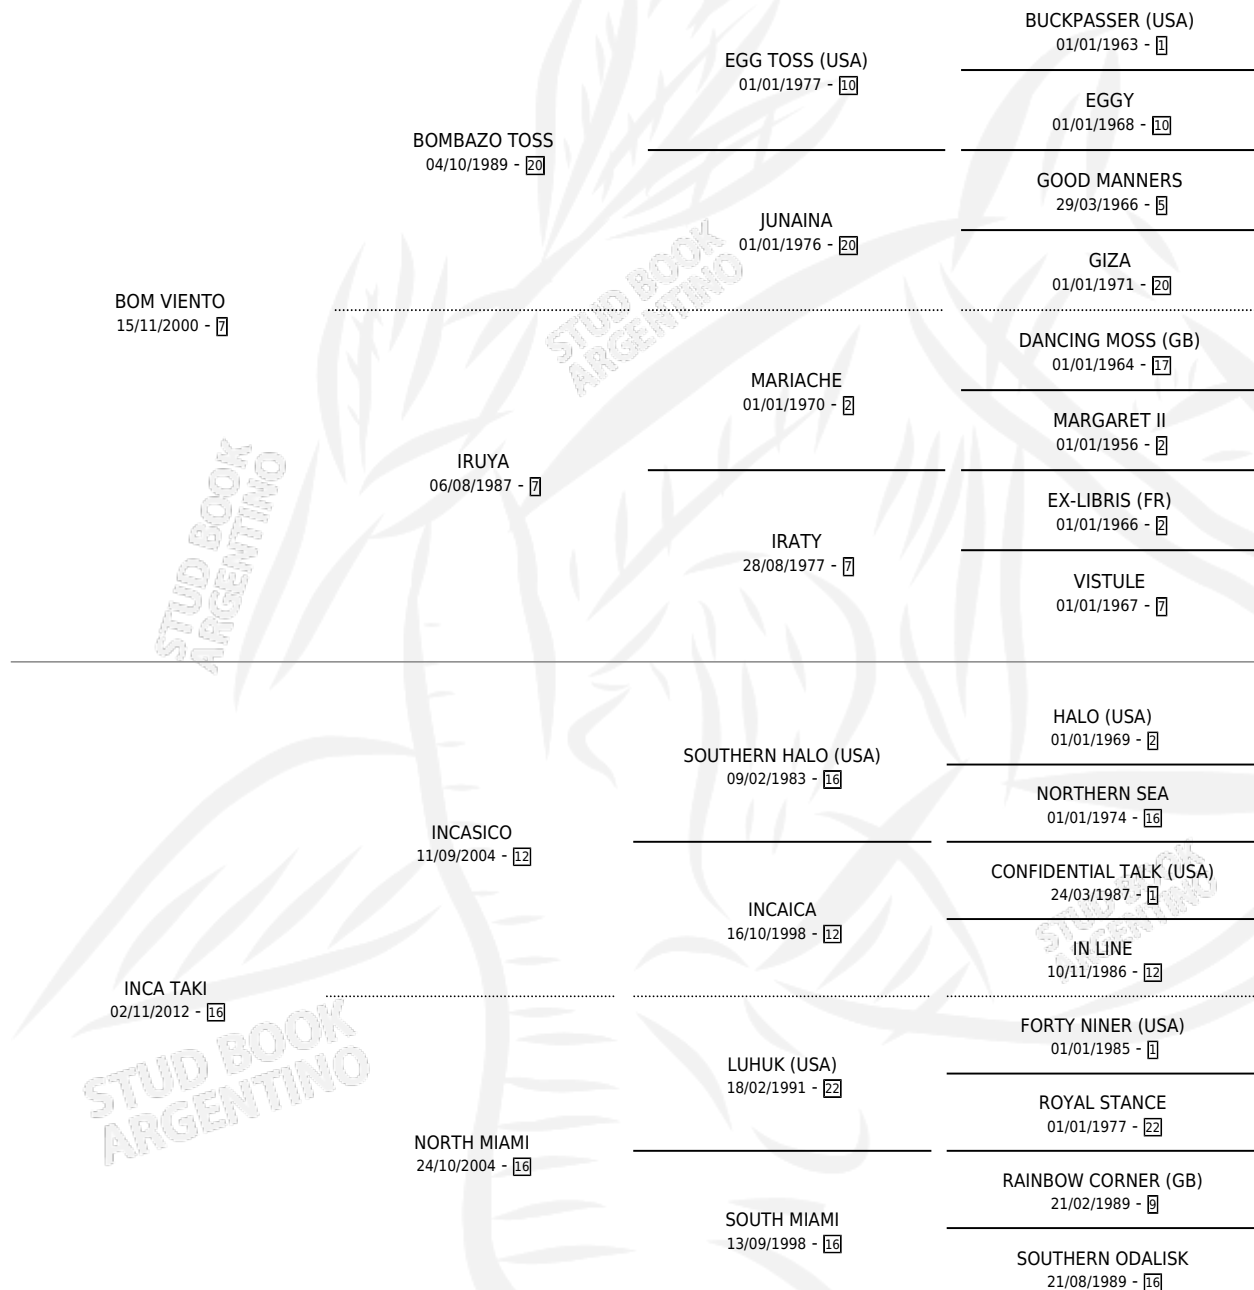

VIENTO INCA

por BOM VIENTO y INCA TAKI por INCASICO

Argentina · Macho · Alazan · SP · 20/10/2017
Familia 16-d · Volumen 43

ESTADO

TIPIFICACIÓN SANGUÍNEA	X
TIPIFICACIÓN POR ADN	✓
PASAPORTE	✓
IDENTIFICACIÓN POR MICROCHIP	✓
REPRODUCTOR	X

Lugar de nacimiento: Pavan
Criador: Pattuzzi Emmanuel

PEDIGREE

CAMPAÑA

Solo carreras oficiales de Argentina

POR EDAD

EDAD	CC	1°	2°	3°	4°	5°	NP	CLC	CLG	CLCG1	CLGG1	IMPORTE	GANANCIA / CC
4 AÑOS	1	0	0	0	0	0	1	0	0	0	0	\$0	\$0
5 AÑOS	1	0	0	0	0	0	1	0	0	0	0	\$0	\$0
TOTALES	2	0	0	0	0	0	2	0	0	0	0	\$0	\$0
%		0.0%	0.0%	0.0%	0.0%	0.0%	100%	0.0%	0.0%	0.0%	0.0%		