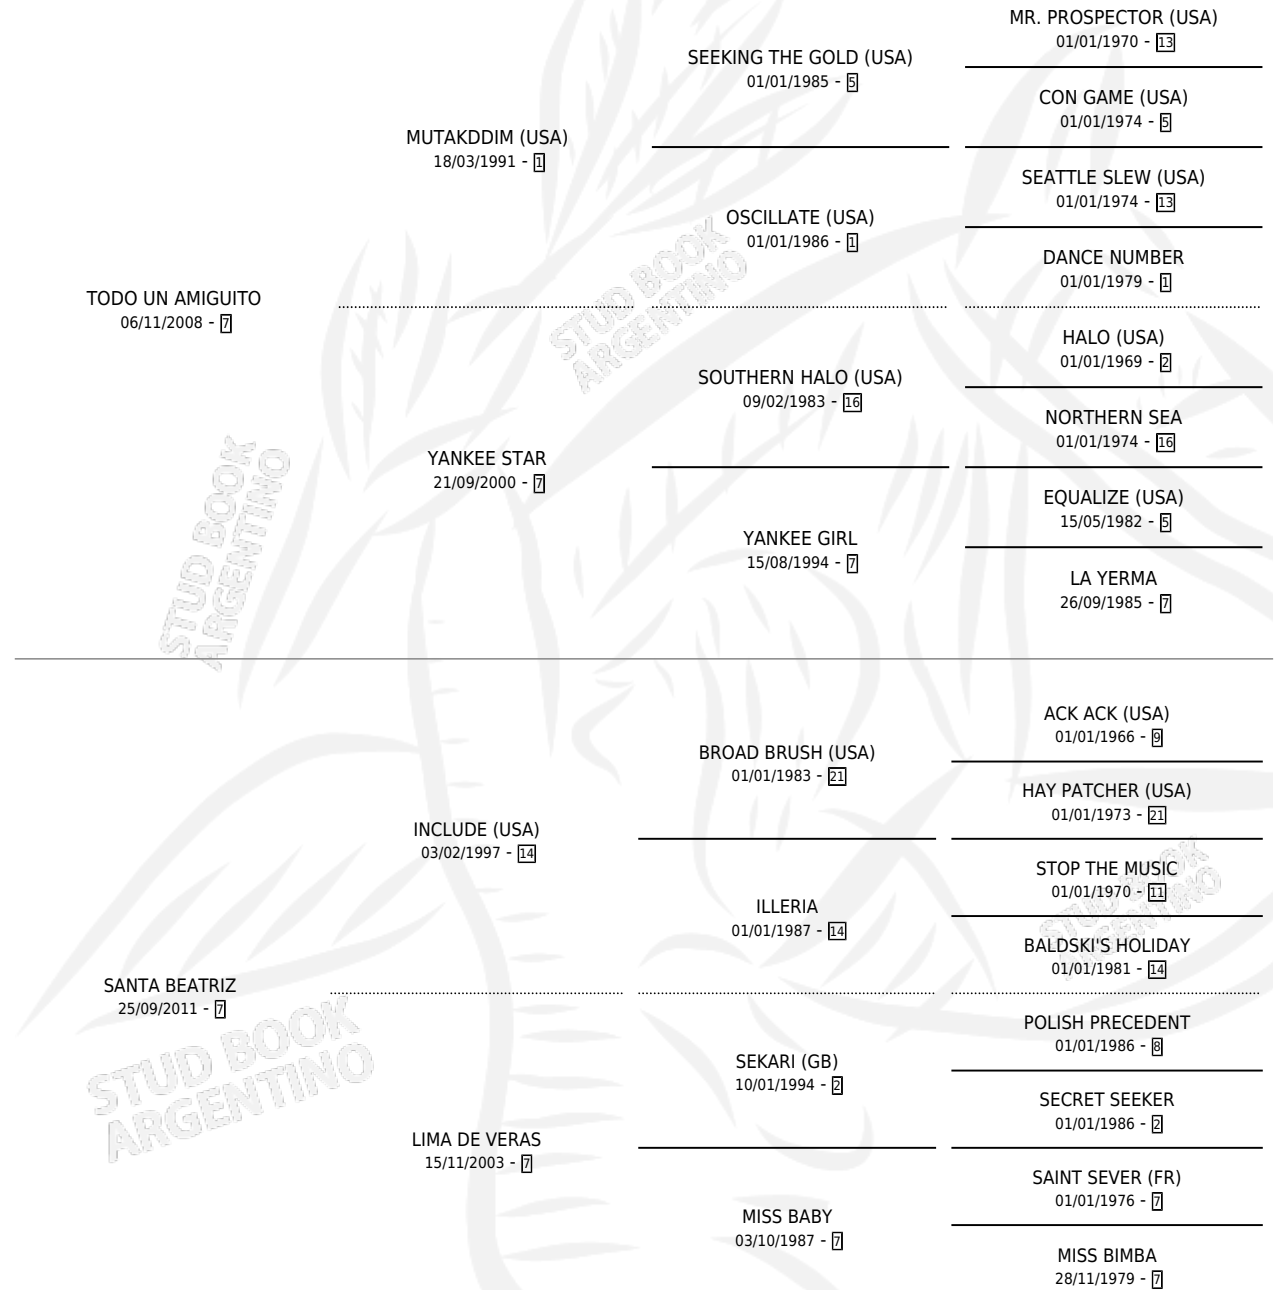

AMIGUITA BEATRIZ

por **TODO UN AMIGUITO** y **SANTA BEATRIZ** por **INCLUDE (USA)**

Argentina · Hembra · Zaino · SP · 30/10/2017
Familia 7 · Volumen 43

ESTADO

TIPIFICACIÓN SANGUÍNEA	X
TIPIFICACIÓN POR ADN	✓
PASAPORTE	✓
IDENTIFICACIÓN POR MICROCHIP	✓
REPRODUCTOR	X

Lugar de nacimiento: Don Nico
Criador: Don Nico

PEDIGREE

AMIGUITA BEATRIZ

Datos oficiales del Stud Book Argentino

Documento generado el 05/05/2026

studbook.org.ar