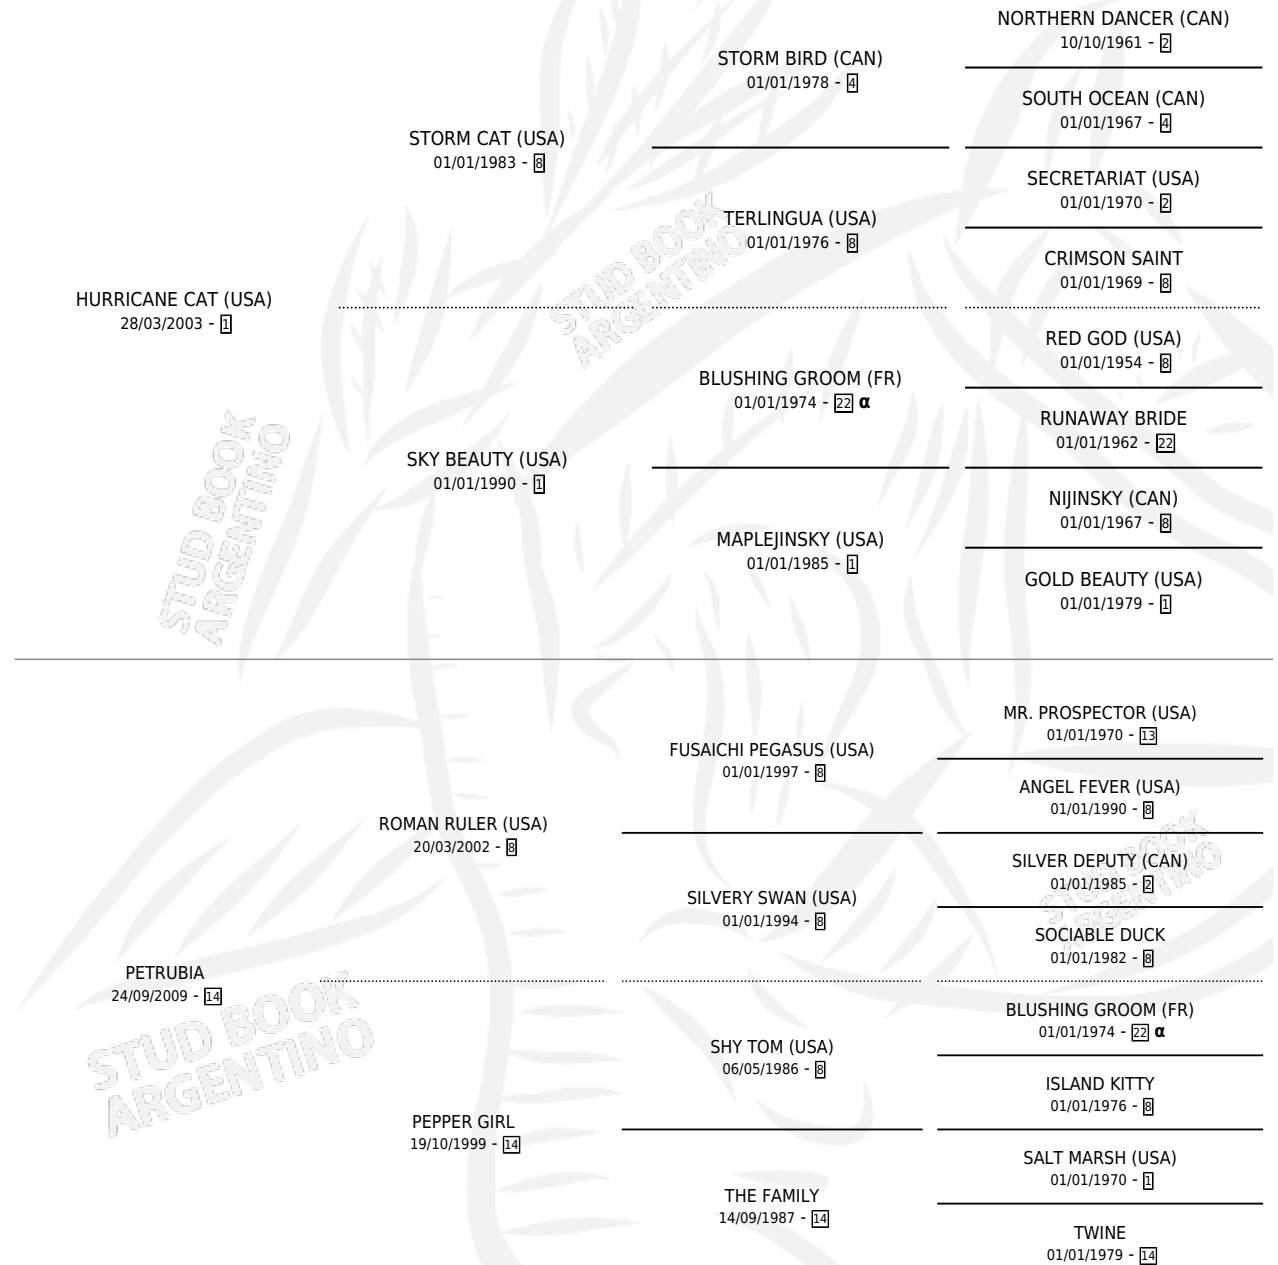

PUERTO SECO

por **HURRICANE CAT (USA)** y **PETRUBIA** por **ROMAN RULER (USA)**

Argentina · Macho · Zaino · SP · 29/10/2017
Familia 14-c · Volumen 43

ESTADO

TIPIFICACIÓN SANGUÍNEA	X
TIPIFICACIÓN POR ADN	X
PASAPORTE	X
IDENTIFICACIÓN POR MICROCHIP	X
REPRODUCTOR	X

Lugar de nacimiento: Bernagi
Criador: Bernagi

PEDIGREE

INBREEDING : α

PUERTO SECO

Datos oficiales del Stud Book Argentino

Documento generado el 06/05/2026

studbook.org.ar