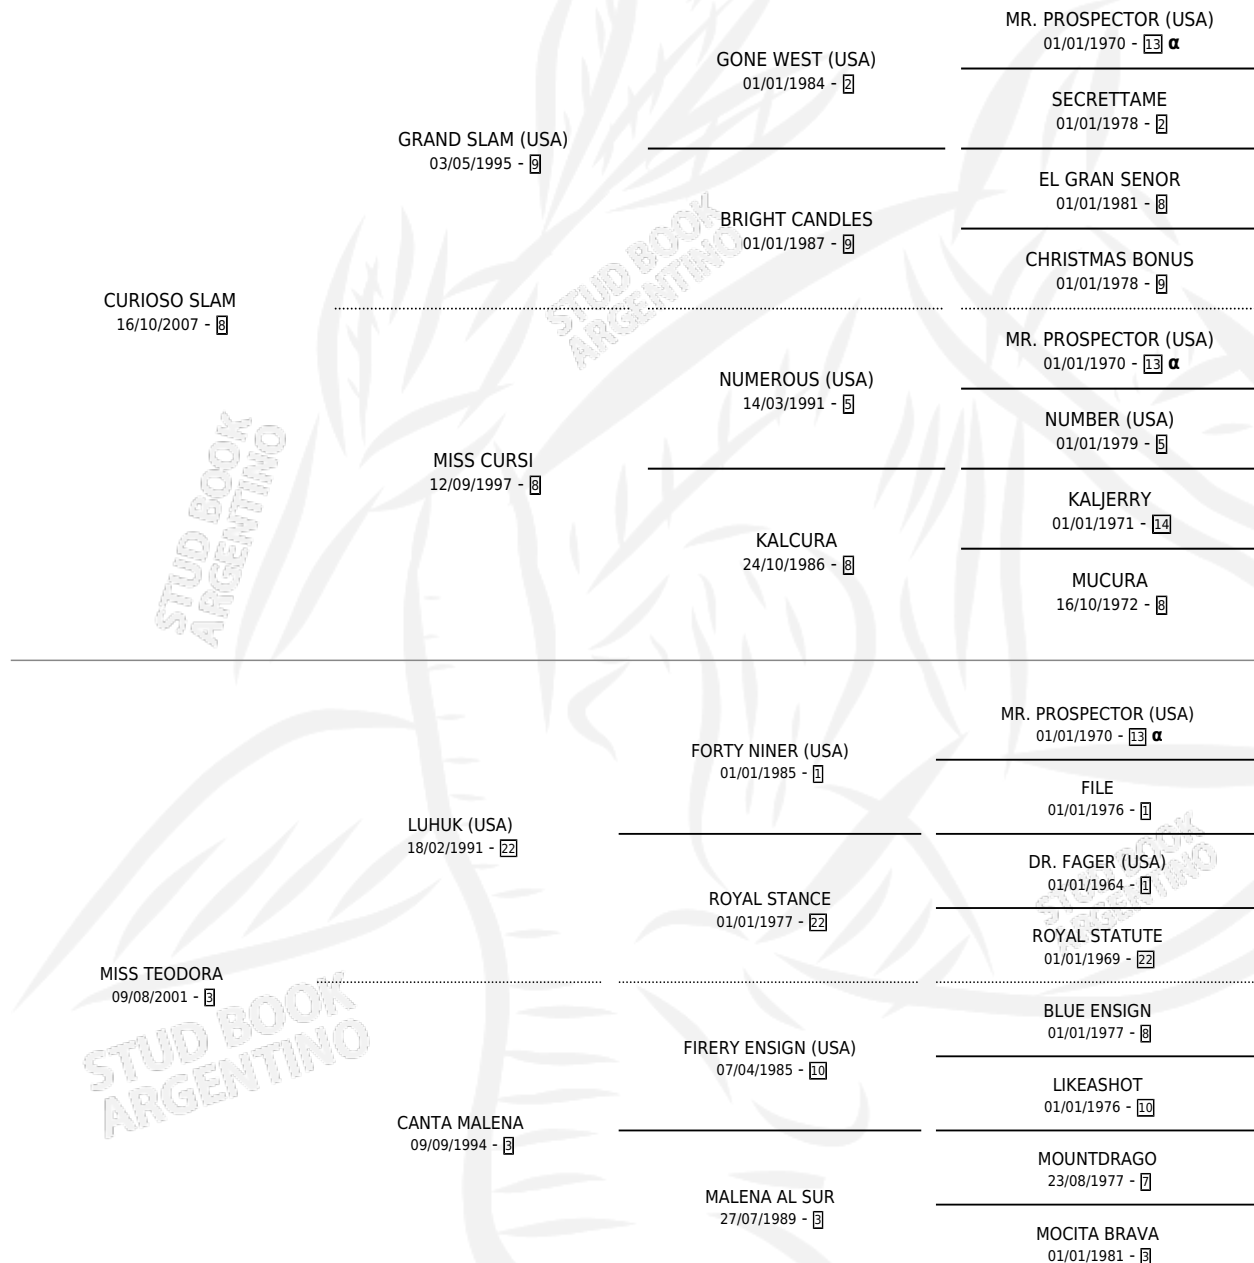

TEODORO LUHUK

por CURIOSO SLAM y MISS TEODORA por LUHUK (USA)

Argentina · Macho · Zaino · SP · 23/10/2017
Familia 3-h · Volumen 43

ESTADO

TIPIFICACIÓN SANGUÍNEA	X
TIPIFICACIÓN POR ADN	✓
PASAPORTE	✓
IDENTIFICACIÓN POR MICROCHIP	✓
REPRODUCTOR	X

Lugar de nacimiento: Don Yeye

Criador: Don Yeye

PEDIGREE

INBREEDING : α

CAMPAÑA

Solo carreras oficiales de Argentina

POR EDAD

EDAD	CC	1°	2°	3°	4°	5°	NP	CLC	CLG	CLCG1	CLGG1	IMPORTE	GANANCIA / CC
3 AÑOS	1	0	0	0	0	0	1	0	0	0	0	\$0	\$0
4 AÑOS	2	0	0	0	0	0	2	0	0	0	0	\$0	\$0
TOTALES	3	0	0	0	0	0	3	0	0	0	0	\$0	\$0
%		0.0%	0.0%	0.0%	0.0%	0.0%	100%	0.0%	0.0%	0.0%	0.0%		