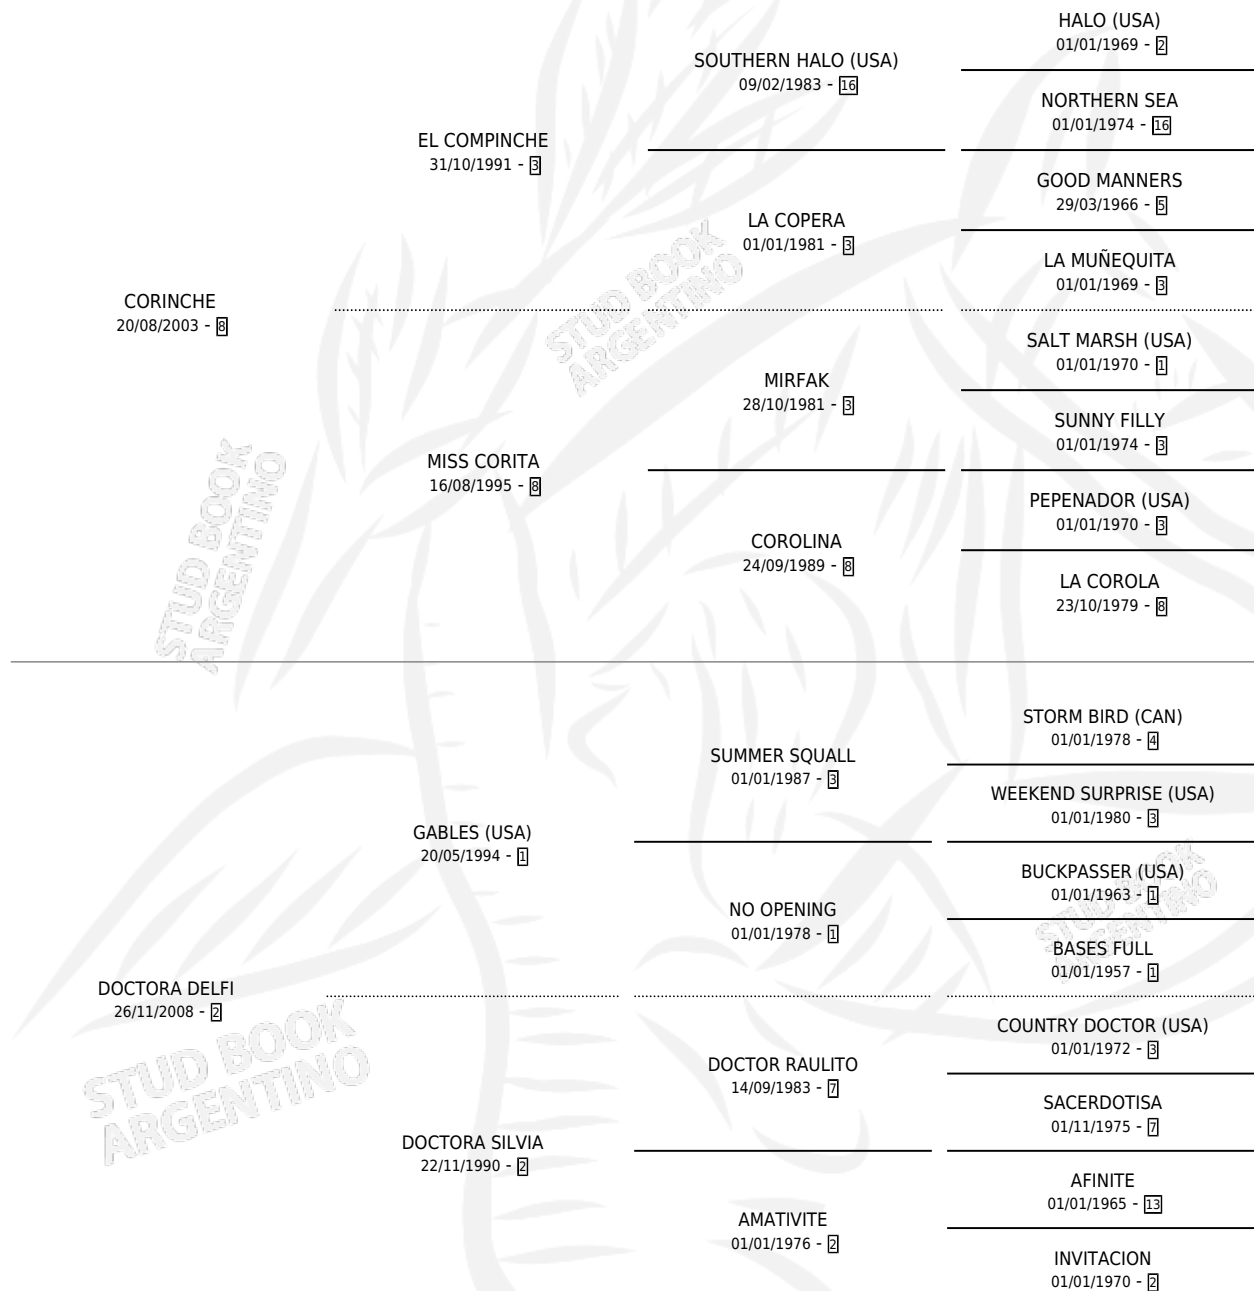

FLY AZULEJO

por CORINCHE y DOCTORA DELFI por GABLES (USA)

Argentina · Macho · Alazan · SP · 15/10/2017
Familia 2-h · Volumen 43

ESTADO

TIPIFICACIÓN SANGUÍNEA	X
TIPIFICACIÓN POR ADN	X
PASAPORTE	X
IDENTIFICACIÓN POR MICROCHIP	X
REPRODUCTOR	X

Lugar de nacimiento: El Carmel

Criador: El Carmel

PEDIGREE