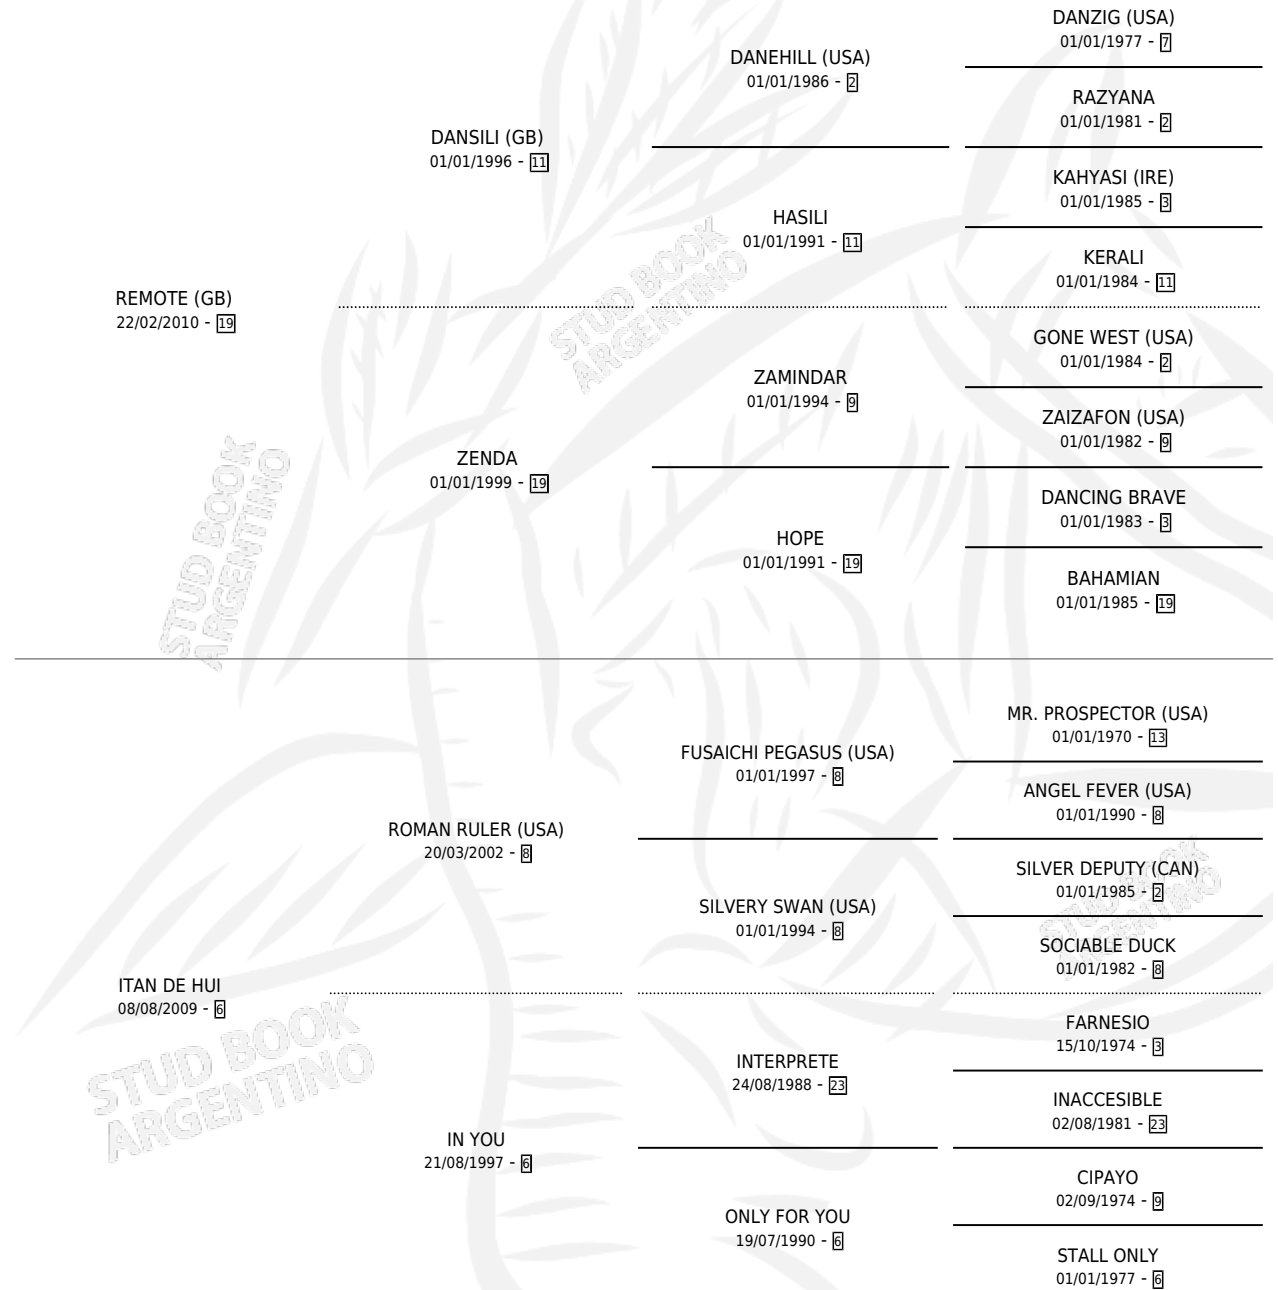

IMBATIDO

por **REMOTE (GB)** y **ITAN DE HUI** por **ROMAN RULER (USA)**

Argentina · Macho · Zaino · SP · 28/09/2017
Familia 6-e · Volumen 43

ESTADO

TIPIFICACIÓN SANGUÍNEA	X
TIPIFICACIÓN POR ADN	✓
PASAPORTE	✓
IDENTIFICACIÓN POR MICROCHIP	✓
REPRODUCTOR	X

Lugar de nacimiento: Vacacion
Criador: Vacacion

PEDIGREE

CAMPAÑA

Solo carreras oficiales de Argentina

POR EDAD

EDAD	CC	1°	2°	3°	4°	5°	NP	CLC	CLG	CLCG1	CLGG1	IMPORTE	GANANCIA / CC
3 AÑOS	2	0	0	0	0	0	2	0	0	0	0	\$0	\$0
TOTALES	2	0	0	0	0	0	2	0	0	0	0	\$0	\$0
%		0.0%	0.0%	0.0%	0.0%	0.0%	100%	0.0%	0.0%	0.0%	0.0%		