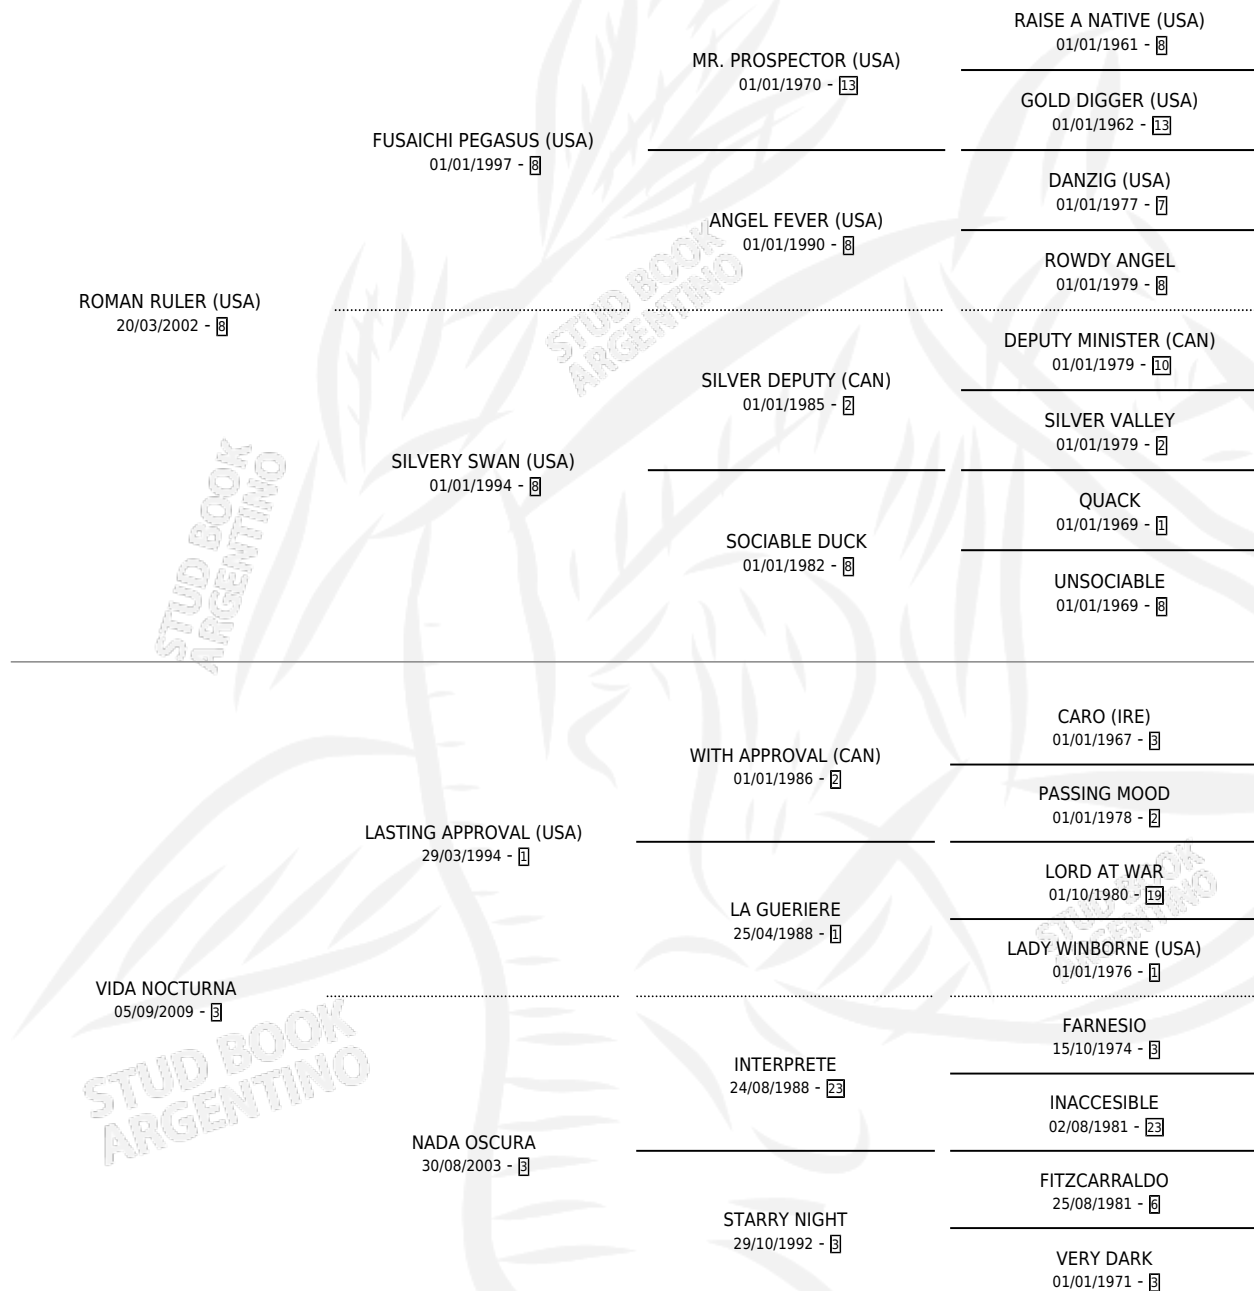

VIRTUAL IMAGE

por ROMAN RULER (USA) y VIDA NOCTURNA por
LASTING APPROVAL (USA)

Argentina · Hembra · Zaino · SP · 25/09/2017
Familia 3-n · Volumen 43

ESTADO

TIPIFICACIÓN SANGUÍNEA	X
TIPIFICACIÓN POR ADN	✓
PASAPORTE	✓
IDENTIFICACIÓN POR MICROCHIP	✓
REPRODUCTOR	X

Lugar de nacimiento: Vacacion
Criador: Vacacion

PEDIGREE

CAMPAÑA

Solo carreras oficiales de Argentina

POR EDAD

EDAD	CC	1°	2°	3°	4°	5°	NP	CLC	CLG	CLCG1	CLGG1	IMPORTE	GANANCIA / CC
2 AÑOS	2	0	0	0	0	1	1	0	0	0	0	\$10,000	\$5,000
3 AÑOS	3	0	0	0	1	0	2	0	0	0	0	\$20,500	\$6,833
4 AÑOS	8	1	0	2	0	1	4	0	0	0	0	\$483,750	\$60,469
TOTALES	13	1	0	2	1	2	7	0	0	0	0	\$514,250	\$39,558
%		7.7%	0.0%	15.4%	7.7%	15.4%	53.8%	0.0%	0.0%	0.0%	0.0%		

Ganadora en Palermo - \$514,250, a los 4 años.

POR DISTANCIA

HIPODROMO	CC	1°	2°	3°	4°	5°	NP	CLC	CLG	CLCG1	CLGG1	IMPORTE
PALERMO	9	1	0	2	1	1	4	0	0	0	0	\$504,250
1400 MTS	9	1	0	2	1	1	4	0	0	0	0	\$504,250
SAN ISIDRO	4	0	0	0	0	1	3	0	0	0	0	\$10,000
1400 MTS	2	0	0	0	0	0	2	0	0	0	0	\$0
1600 MTS	1	0	0	0	0	0	1	0	0	0	0	\$0
900 MTS	1	0	0	0	0	1	0	0	0	0	0	\$10,000