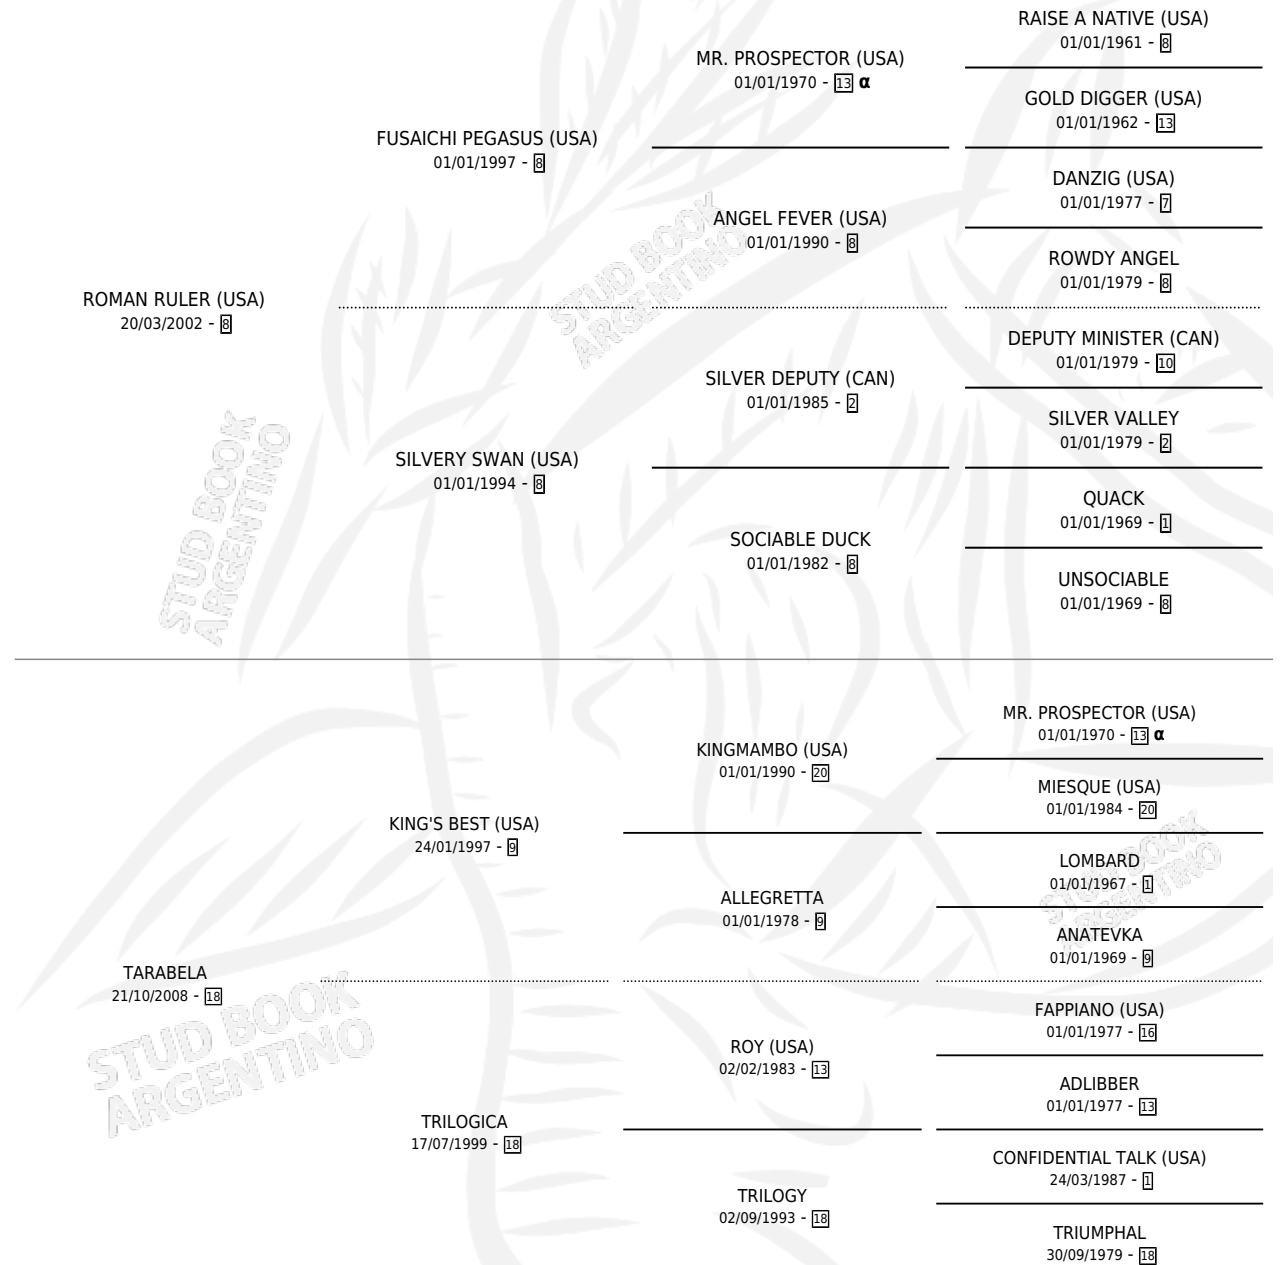

TRY TO REMEMBER

por ROMAN RULER (USA) y TARABELA por KING'S BEST (USA)

Argentina · Macho · Alazan · SP · 22/09/2017
Familia 18-a · Volumen 43

ESTADO

TIPIFICACIÓN SANGUÍNEA	X
TIPIFICACIÓN POR ADN	✓
PASAPORTE	✓
IDENTIFICACIÓN POR MICROCHIP	✓
REPRODUCTOR	X

Lugar de nacimiento: Vacacion

Criador: Vacacion

PEDIGREE

INBREEDING : α

CAMPAÑA

Solo carreras oficiales de Argentina

POR EDAD

EDAD	CC	1°	2°	3°	4°	5°	NP	CLC	CLG	CLCG1	CLGG1	IMPORTE	GANANCIA / CC
3 AÑOS	2	0	1	0	0	0	1	0	0	0	0	\$42,394	\$21,197
4 AÑOS	2	1	0	0	0	0	1	0	0	0	0	\$362,000	\$181,000
5 AÑOS	1	0	0	0	0	0	1	1	0	0	0	\$0	\$0
TOTALES	5	1	1	0	0	0	3	1	0	0	0	\$404,394	\$80,879
%		20.0%	20.0%	0.0%	0.0%	0.0%	60.0%	20.0%	0.0%	0.0%	0.0%		

Ganador en San Isidro - \$404,394, a los 4 años.

POR DISTANCIA

HIPODROMO	CC	1°	2°	3°	4°	5°	NP	CLC	CLG	CLCG1	CLGG1	IMPORTE
TUCUMAN	1	0	0	0	0	0	1	0	0	0	0	\$0
1500 MTS	1	0	0	0	0	0	1	0	0	0	0	\$0
PALERMO	2	0	0	0	0	0	2	0	0	0	0	\$0
1200 MTS	1	0	0	0	0	0	1	0	0	0	0	\$0
1600 MTS	1	0	0	0	0	0	1	0	0	0	0	\$0
SAN ISIDRO	2	1	1	0	0	0	0	0	0	0	0	\$404,394
1200 MTS	1	1	0	0	0	0	0	0	0	0	0	\$362,000
1400 MTS	1	0	1	0	0	0	0	0	0	0	0	\$42,394