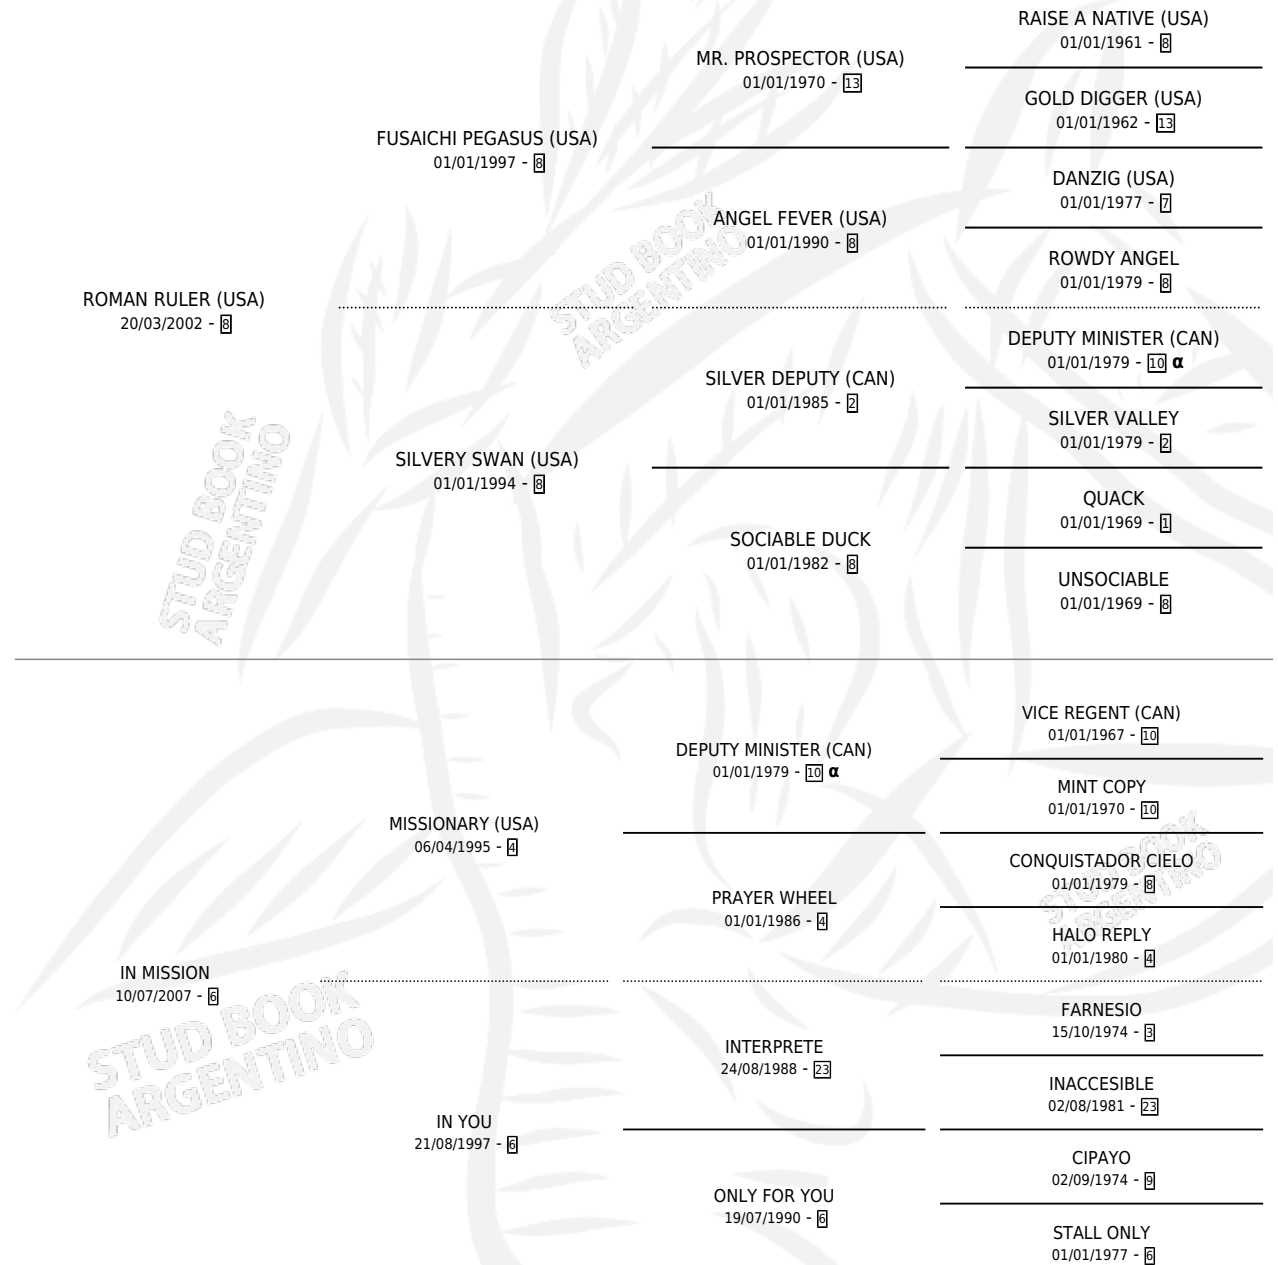

KAWHI

por ROMAN RULER (USA) y IN MISSION por MISSIONARY (USA)

Argentina · Macho · Zaino · SP · 20/09/2017
Familia 6-e · Volumen 43

ESTADO

TIPIFICACIÓN SANGUÍNEA	X
TIPIFICACIÓN POR ADN	✓
PASAPORTE	✓
IDENTIFICACIÓN POR MICROCHIP	✓
REPRODUCTOR	X

Lugar de nacimiento: Vacacion

Criador: Vacacion

PEDIGREE

INBREEDING : α

CAMPAÑA

Solo carreras oficiales de Argentina

POR EDAD

EDAD	CC	1°	2°	3°	4°	5°	NP	CLC	CLG	CLCG1	CLGG1	IMPORTE	GANANCIA / CC
4 AÑOS	4	0	0	1	1	1	1	0	0	0	0	\$181,000	\$45,250
TOTALES	4	0	0	1	1	1	1	0	0	0	0	\$181,000	\$45,250
%		0.0%	0.0%	25.0%	25.0%	25.0%	25.0%	0.0%	0.0%	0.0%	0.0%		

Placés en Palermo en 4 carreras disputadas.

POR DISTANCIA

HIPODROMO	CC	1°	2°	3°	4°	5°	NP	CLC	CLG	CLCG1	CLGG1	IMPORTE
PALERMO	3	0	0	1	1	1	0	0	0	0	0	\$181,000
1400 MTS	2	0	0	1	1	0	0	0	0	0	0	\$157,000
1600 MTS	1	0	0	0	0	1	0	0	0	0	0	\$24,000
SAN ISIDRO	1	0	0	0	0	0	1	0	0	0	0	\$0
1600 MTS	1	0	0	0	0	0	1	0	0	0	0	\$0