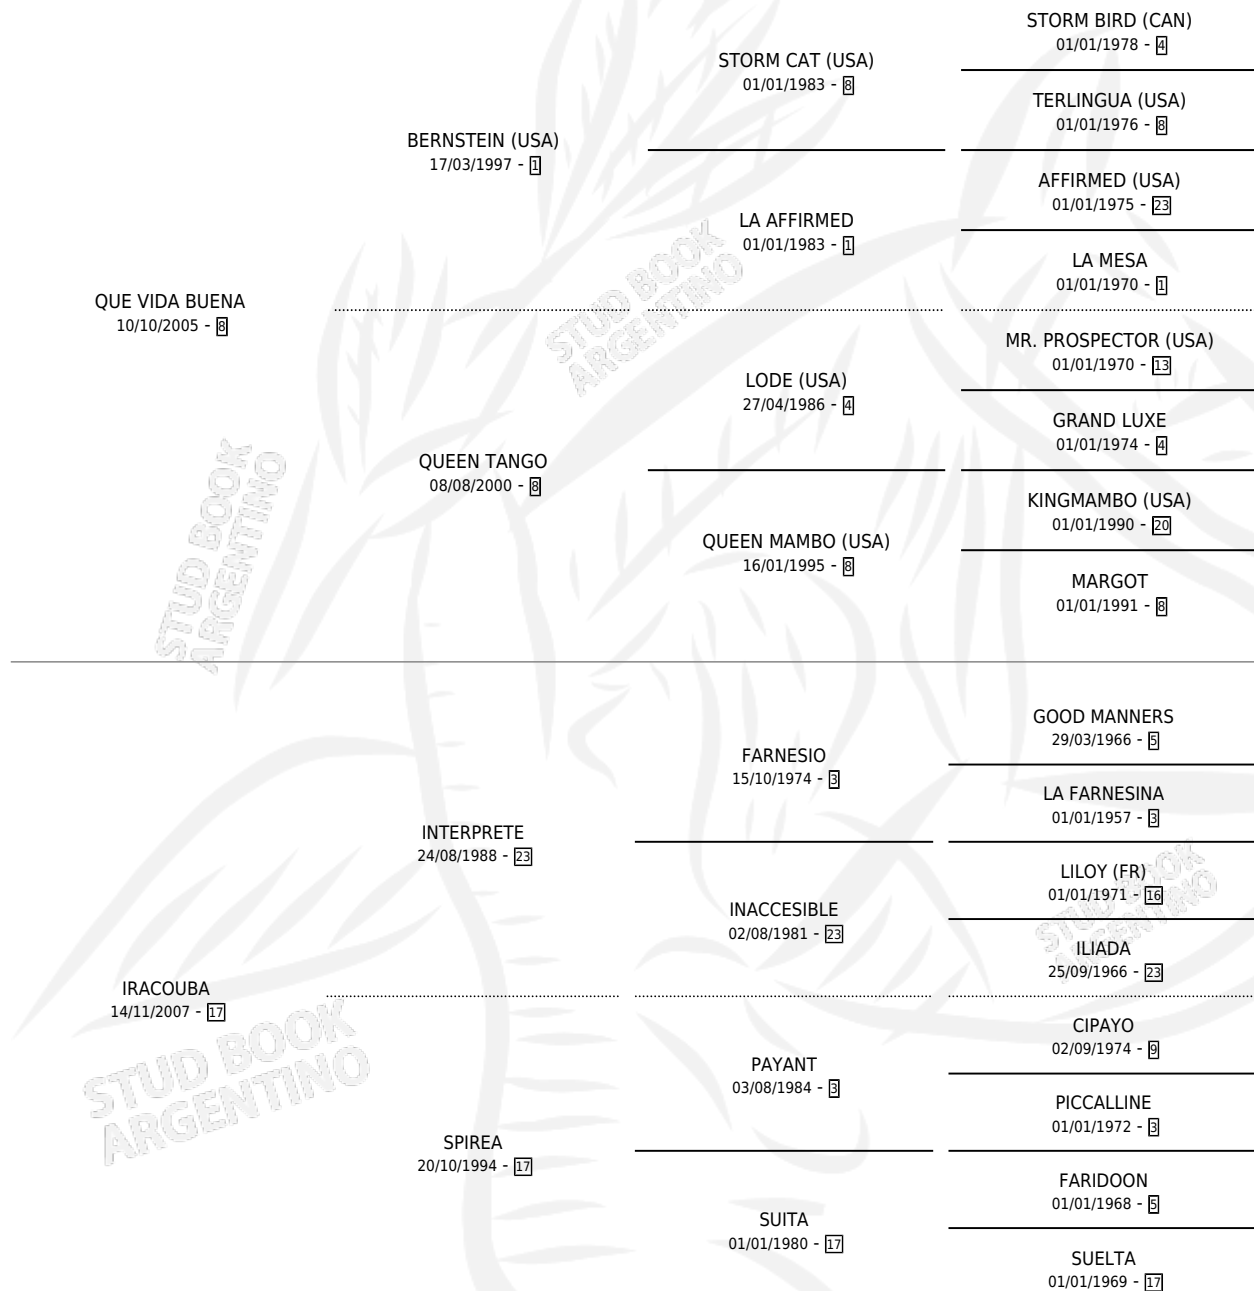

PRONTA VIDA

por QUE VIDA BUENA y IRACOUBA por INTERPRETE

Argentina · Hembra · Alazan · SP · 08/10/2017
Familia 17-b · Volumen 43

ESTADO

TIPIFICACIÓN SANGUÍNEA	X
TIPIFICACIÓN POR ADN	✓
PASAPORTE	✓
IDENTIFICACIÓN POR MICROCHIP	✓
REPRODUCTOR	✓

Lugar de nacimiento: Mi Complejo

Criador: Mi Complejo

~

HIJOS

	MACHOS	HEMBRAS
1 NACIERON	0	1

SIN ACTUACIONES

PEDIGREE

CAMPAÑA

Solo carreras oficiales de Argentina

POR EDAD

EDAD	CC	1°	2°	3°	4°	5°	NP	CLC	CLG	CLCG1	CLGG1	IMPORTE	GANANCIA / CC
4 AÑOS	1	0	0	0	0	0	1	0	0	0	0	\$0	\$0
5 AÑOS	9	2	3	4	0	0	0	0	0	0	0	\$1,894,000	\$210,444
6 AÑOS	6	4	1	1	0	0	0	0	0	0	0	\$4,622,500	\$770,417
7 AÑOS	1	0	0	1	0	0	0	0	0	0	0	\$215,000	\$215,000
TOTALES	17	6	4	6	0	0	1	0	0	0	0	\$6,731,500	\$395,971
%		35.3%	23.5%	35.3%	0.0%	0.0%	5.9%	0.0%	0.0%	0.0%	0.0%		