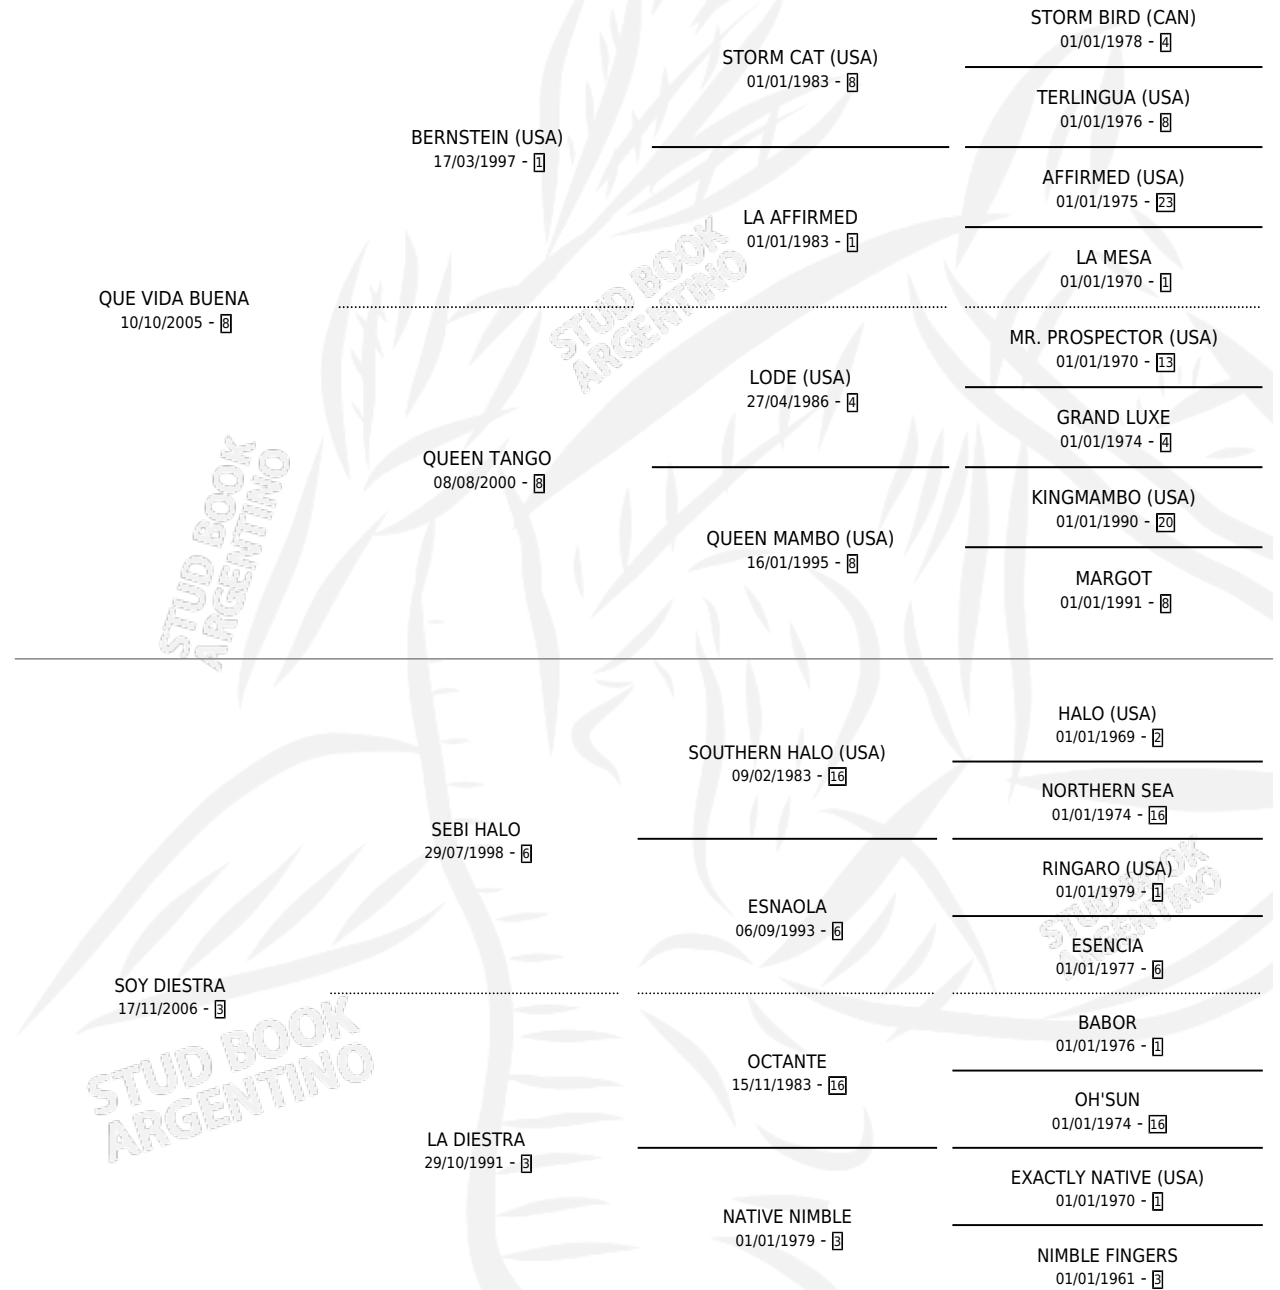

QUE BUENA SOY

por QUE VIDA BUENA y SOY DIESTRA por SEBI HALO

Argentina · Hembra · Zaino · SP · 11/10/2017
Familia 3-n · Volumen 43

ESTADO

TIPIFICACIÓN SANGUÍNEA	X
TIPIFICACIÓN POR ADN	✓
PASAPORTE	✓
IDENTIFICACIÓN POR MICROCHIP	✓
REPRODUCTOR	X

Lugar de nacimiento: Mi Complejo

Criador: Mi Complejo

PEDIGREE

CAMPAÑA

Solo carreras oficiales de Argentina

POR EDAD

EDAD	CC	1°	2°	3°	4°	5°	NP	CLC	CLG	CLCG1	CLGG1	IMPORTE	GANANCIA / CC
2 AÑOS	1	0	0	0	0	0	1	0	0	0	0	\$0	\$0
3 AÑOS	2	0	1	0	0	1	0	0	0	0	0	\$42,400	\$21,200
TOTALES	3	0	1	0	0	1	1	0	0	0	0	\$42,400	\$14,133
%		0.0%	33.3%	0.0%	0.0%	33.3%	33.3%	0.0%	0.0%	0.0%	0.0%		