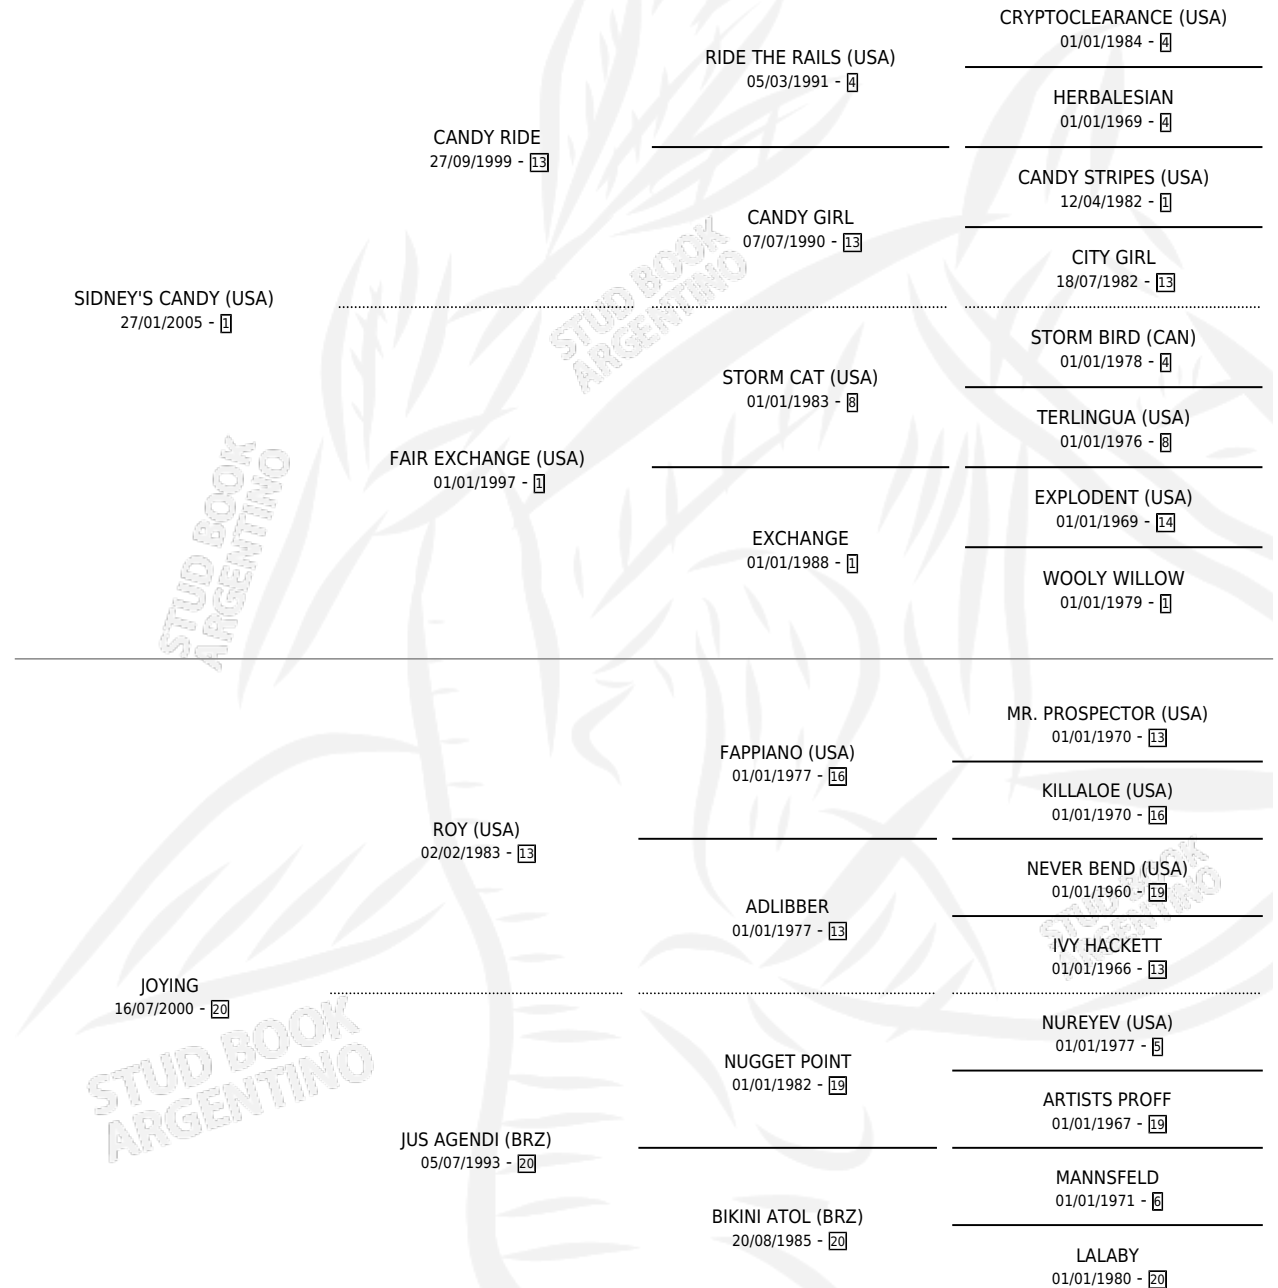

JIGANTER

por **SIDNEY'S CANDY (USA)** y **JOYING** por **ROY (USA)**

Argentina · Macho · Zaino · SP · 17/10/2017
Familia 20-c · Volumen 43

ESTADO

TIPIFICACIÓN SANGUÍNEA	X
TIPIFICACIÓN POR ADN	✓
PASAPORTE	✓
IDENTIFICACIÓN POR MICROCHIP	✓
REPRODUCTOR	X

Lugar de nacimiento: La Fortaleza

Criador: La Fortaleza

PEDIGREE

CAMPAÑA

Solo carreras oficiales de Argentina

POR EDAD

EDAD	CC	1°	2°	3°	4°	5°	NP	CLC	CLG	CLCG1	CLGG1	IMPORTE	GANANCIA / CC
4 AÑOS	1	0	0	0	0	0	1	0	0	0	0	\$0	\$0
TOTALES	1	0	0	0	0	0	1	0	0	0	0	\$0	\$0
%		0.0%	0.0%	0.0%	0.0%	0.0%	100%	0.0%	0.0%	0.0%	0.0%		