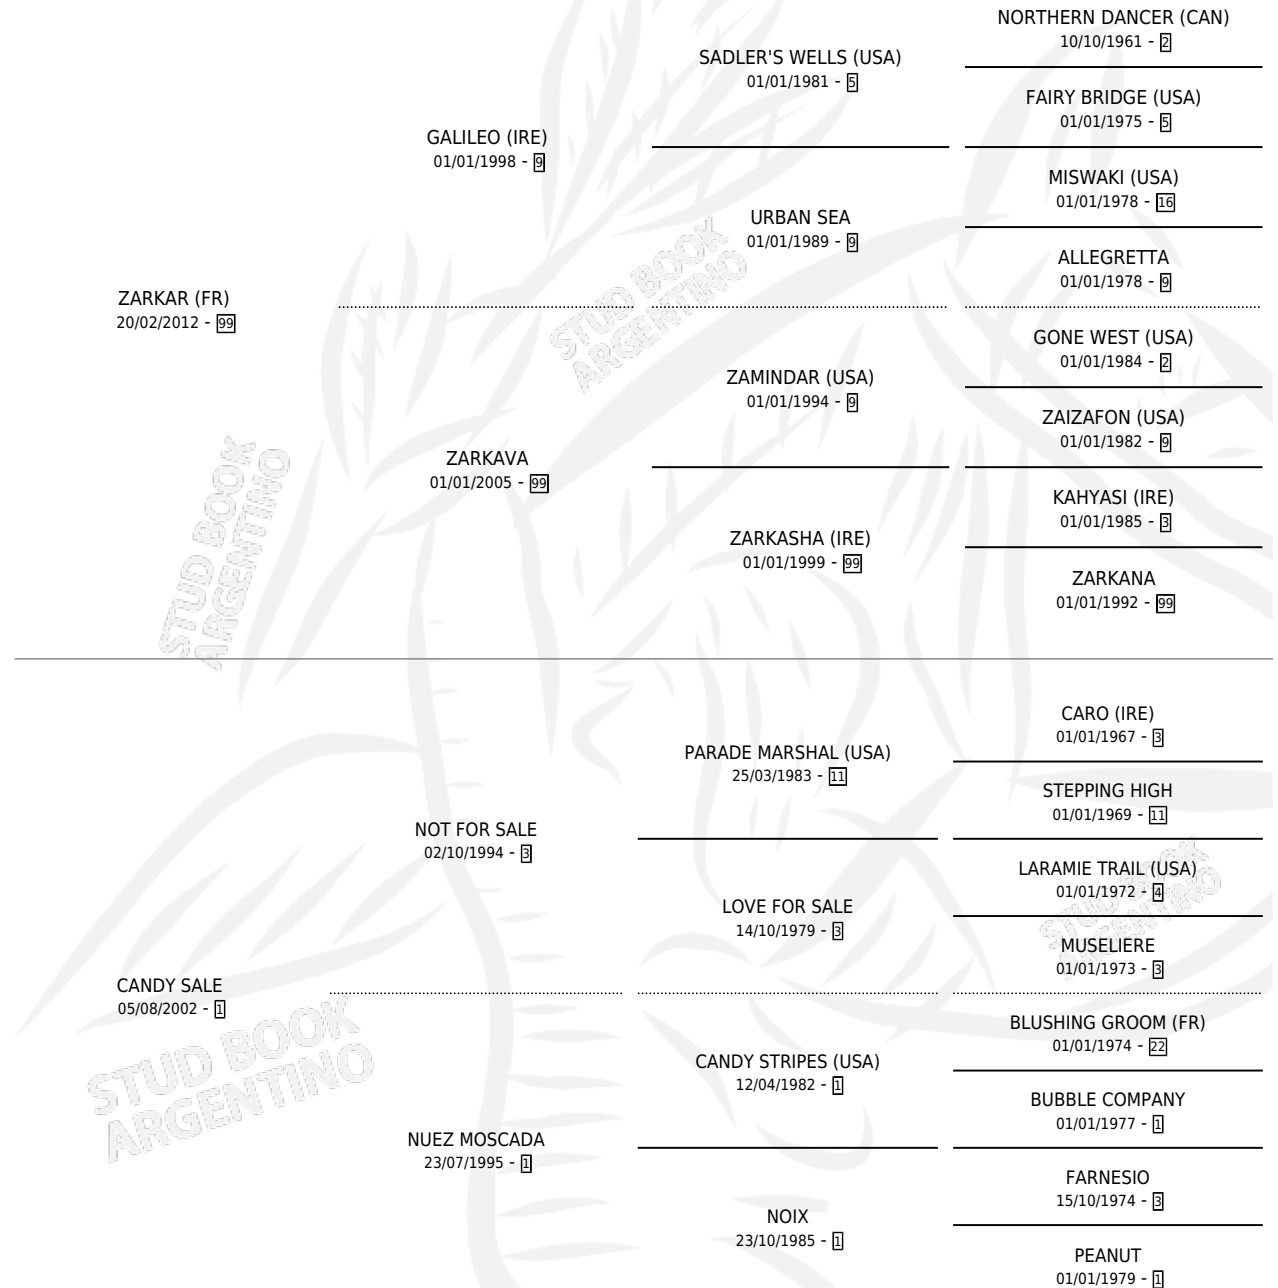

CANDY ZAR

por ZARKAR (FR) y CANDY SALE por NOT FOR SALE

Argentina · Macho · Zaino Colorado · SP · 07/10/2017
Familia 1-m · Volumen 43

ESTADO

TIPIFICACIÓN SANGUÍNEA	X
TIPIFICACIÓN POR ADN	✓
PASAPORTE	✓
IDENTIFICACIÓN POR MICROCHIP	✓
REPRODUCTOR	X

Lugar de nacimiento: Bayakoa

Criador: Bayakoa

PEDIGREE

CAMPAÑA

Solo carreras oficiales de Argentina

POR EDAD

EDAD	CC	1°	2°	3°	4°	5°	NP	CLC	CLG	CLCG1	CLGG1	IMPORTE	GANANCIA / CC
3 AÑOS	2	0	0	0	0	0	2	0	0	0	0	\$0	\$0
4 AÑOS	1	0	0	0	0	0	1	0	0	0	0	\$0	\$0
TOTALES	3	0	0	0	0	0	3	0	0	0	0	\$0	\$0
%		0.0%	0.0%	0.0%	0.0%	0.0%	100%	0.0%	0.0%	0.0%	0.0%		