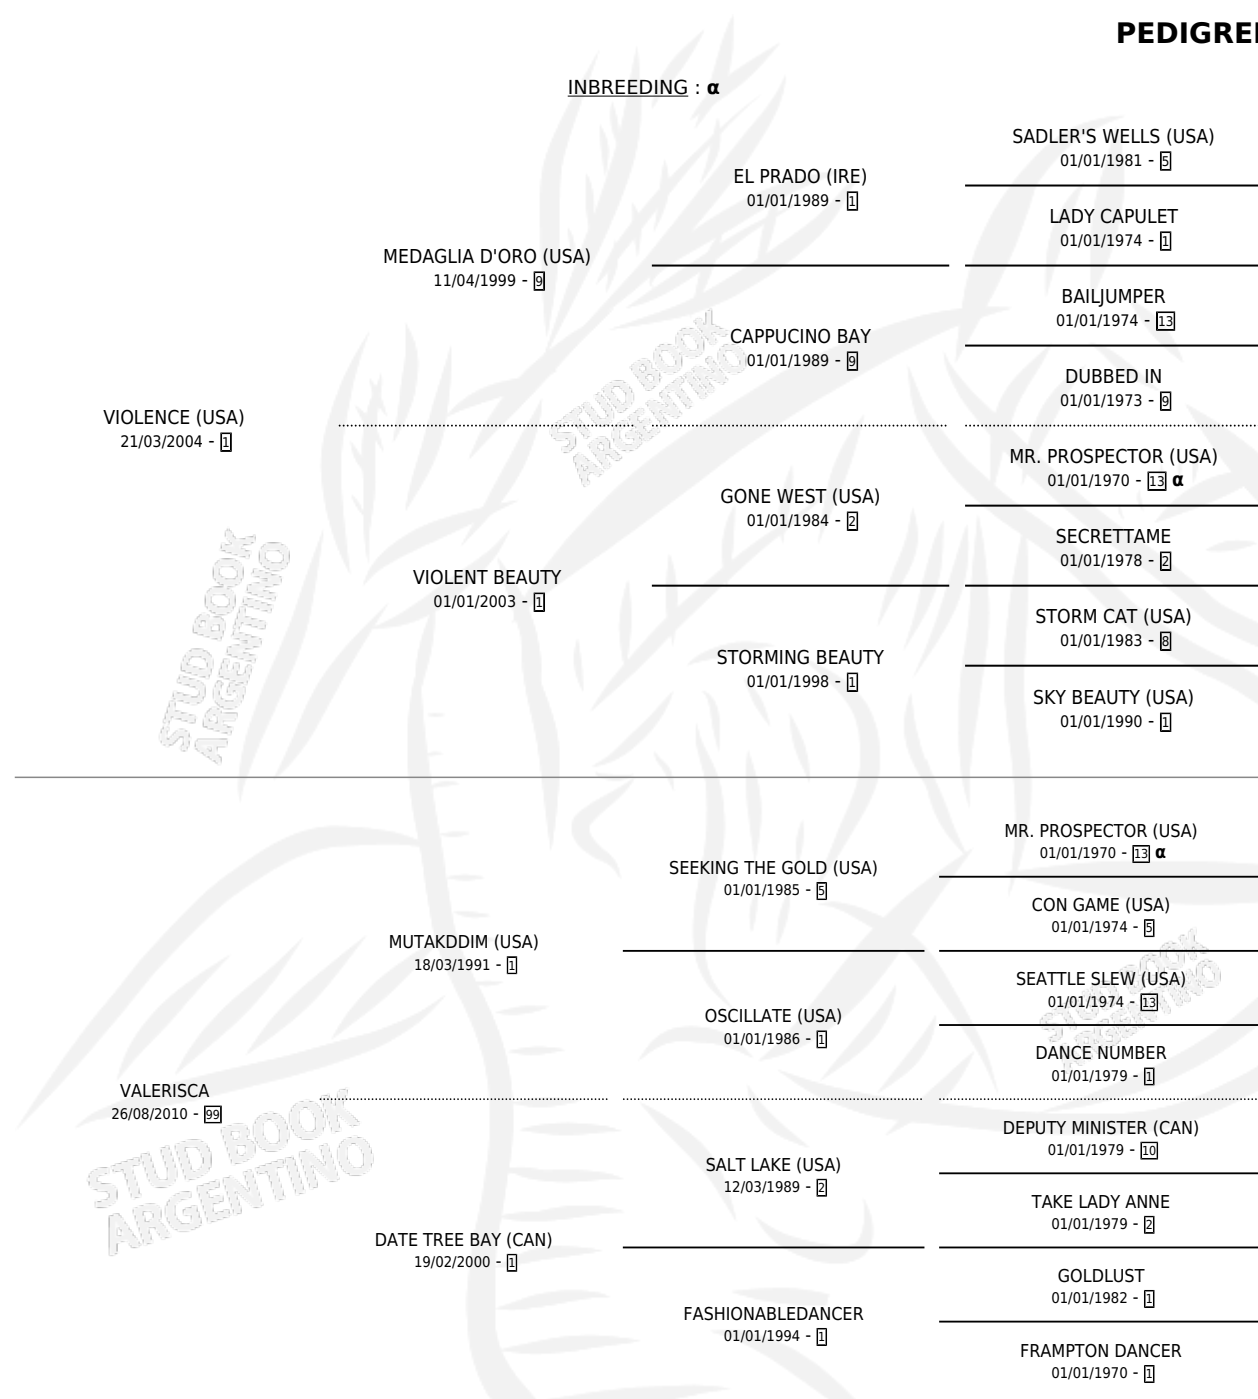

MUY VICIADA

PEDIGREE

por **VIOLENCE (USA)** y **VALERISCA** por **MUTAKDDIM (USA)**

INBREEDING : α

Argentina · Hembra · Zaino · SP · 06/10/2017
Familia 99 · Volumen 43

ESTADO

TIPIFICACIÓN SANGUÍNEA	X
TIPIFICACIÓN POR ADN	✓
PASAPORTE	✓
IDENTIFICACIÓN POR MICROCHIP	✓
REPRODUCTOR	✓

Lugar de nacimiento: Don Florentino
Criador: Don Florentino

~

HIJOS

	MACHOS	HEMBRAS
1 NACIERON	1	0
SIN ACTUACIONES