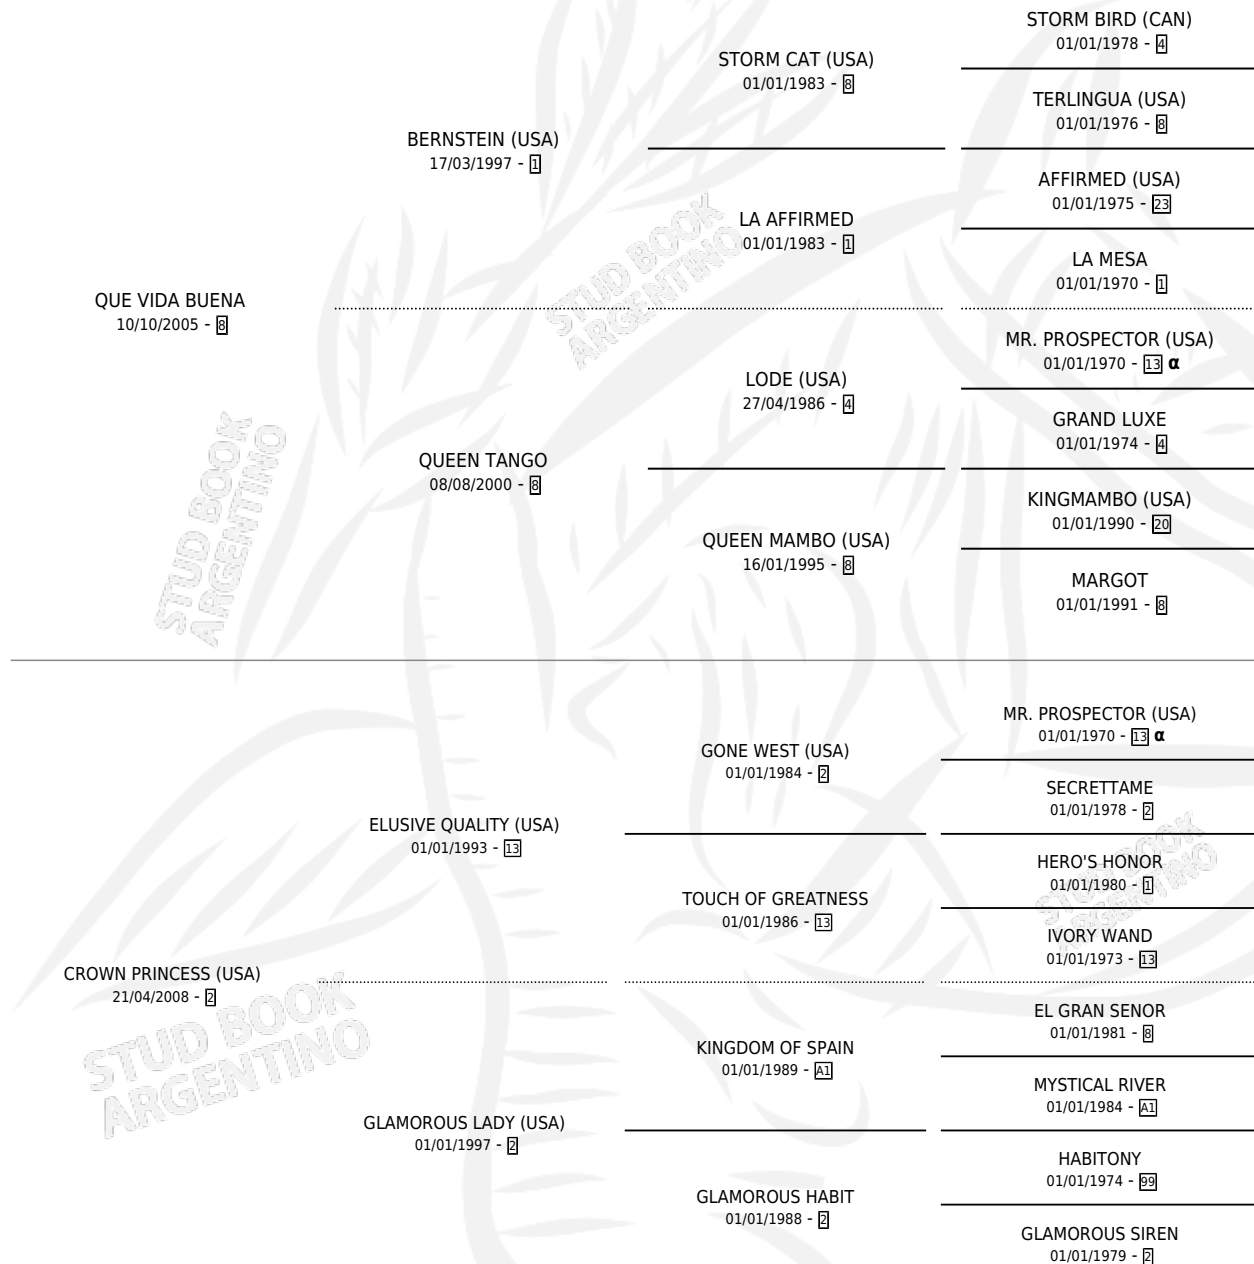

ES UNA PRINCESA

por QUE VIDA BUENA y CROWN PRINCESS (USA) por
ELUSIVE QUALITY (USA)

Argentina · Hembra · Alazan · SP · 10/10/2017
Familia 2-s · Volumen 43

ESTADO

TIPIFICACIÓN SANGUÍNEA	X
TIPIFICACIÓN POR ADN	✓
PASAPORTE	✓
IDENTIFICACIÓN POR MICROCHIP	✓
REPRODUCTOR	X

Lugar de nacimiento: Don Florentino
Criador: Don Florentino

PEDIGREE

INBREEDING : α

CAMPAÑA

Solo carreras oficiales de Argentina

POR EDAD

EDAD	CC	1°	2°	3°	4°	5°	NP	CLC	CLG	CLCG1	CLGG1	IMPORTE	GANANCIA / CC
3 AÑOS	7	1	0	2	2	0	2	0	0	0	0	\$218,638	\$31,234
4 AÑOS	2	0	0	0	0	0	2	0	0	0	0	\$0	\$0
TOTALES	9	1	0	2	2	0	4	0	0	0	0	\$218,638	\$24,293
%		11.1%	0.0%	22.2%	22.2%	0.0%	44.4%	0.0%	0.0%	0.0%	0.0%		

Ganadora en San Isidro - \$218,638, a los 3 años.

POR DISTANCIA

HIPODROMO	CC	1°	2°	3°	4°	5°	NP	CLC	CLG	CLCG1	CLGG1	IMPORTE
SAN ISIDRO	9	1	0	2	2	0	4	0	0	0	0	\$218,638
1400 MTS	3	1	0	0	0	0	2	0	0	0	0	\$153,238
1200 MTS	4	0	0	2	0	0	2	0	0	0	0	\$44,200
1300 MTS	1	0	0	0	1	0	0	0	0	0	0	\$10,600
1100 MTS	1	0	0	0	1	0	0	0	0	0	0	\$10,600