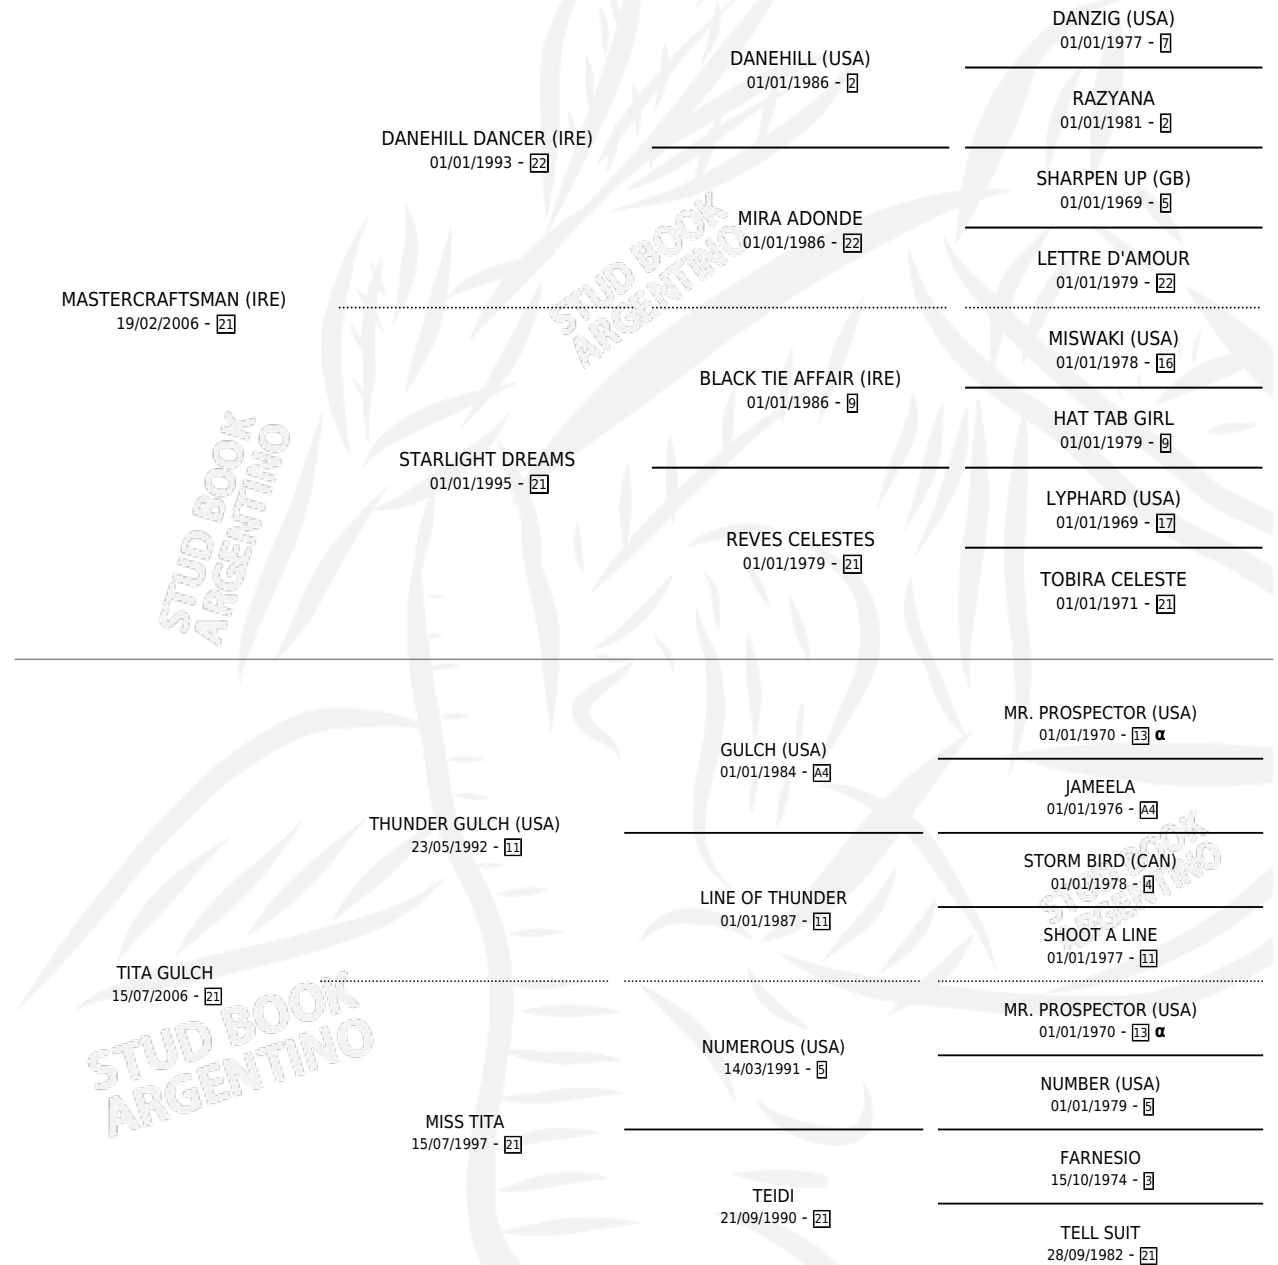

TINTIN CRAF

por **MASTERCRAFTSMAN (IRE)** y **TITA GULCH** por
THUNDER GULCH (USA)

Argentina · Macho · Alazan · SP · 01/11/2017
Familia 21-a · Volumen 43

ESTADO

TIPIFICACIÓN SANGUÍNEA	X
TIPIFICACIÓN POR ADN	✓
PASAPORTE	✓
IDENTIFICACIÓN POR MICROCHIP	✓
REPRODUCTOR	X

Lugar de nacimiento: Firmamento
Criador: Firmamento

PEDIGREE

INBREEDING : α

CAMPAÑA

Solo carreras oficiales de Argentina

POR EDAD

EDAD	CC	1°	2°	3°	4°	5°	NP	CLC	CLG	CLCG1	CLGG1	IMPORTE	GANANCIA / CC
5 AÑOS	9	2	0	0	1	1	5	0	0	0	0	\$798,436	\$88,715
TOTALES	9	2	0	0	1	1	5	0	0	0	0	\$798,436	\$88,715
%		22.2%	0.0%	0.0%	11.1%	11.1%	55.6%	0.0%	0.0%	0.0%	0.0%		

Ganador de 2 carreras en La Plata - \$798,436, a los 5 años.

POR DISTANCIA

HIPODROMO	CC	1°	2°	3°	4°	5°	NP	CLC	CLG	CLCG1	CLGG1	IMPORTE
LA PLATA	6	2	0	0	1	1	2	0	0	0	0	\$798,436
1600 MTS	1	0	0	0	0	0	1	0	0	0	0	\$0
1400 MTS	1	0	0	0	0	1	0	0	0	0	0	\$45,000
1200 MTS	2	1	0	0	0	0	1	0	0	0	0	\$348,718
1300 MTS	1	0	0	0	1	0	0	0	0	0	0	\$56,000
1000 MTS	1	1	0	0	0	0	0	0	0	0	0	\$348,718
PALERMO	3	0	0	0	0	0	3	0	0	0	0	\$0
1400 MTS	2	0	0	0	0	0	2	0	0	0	0	\$0
1200 MTS	1	0	0	0	0	0	1	0	0	0	0	\$0