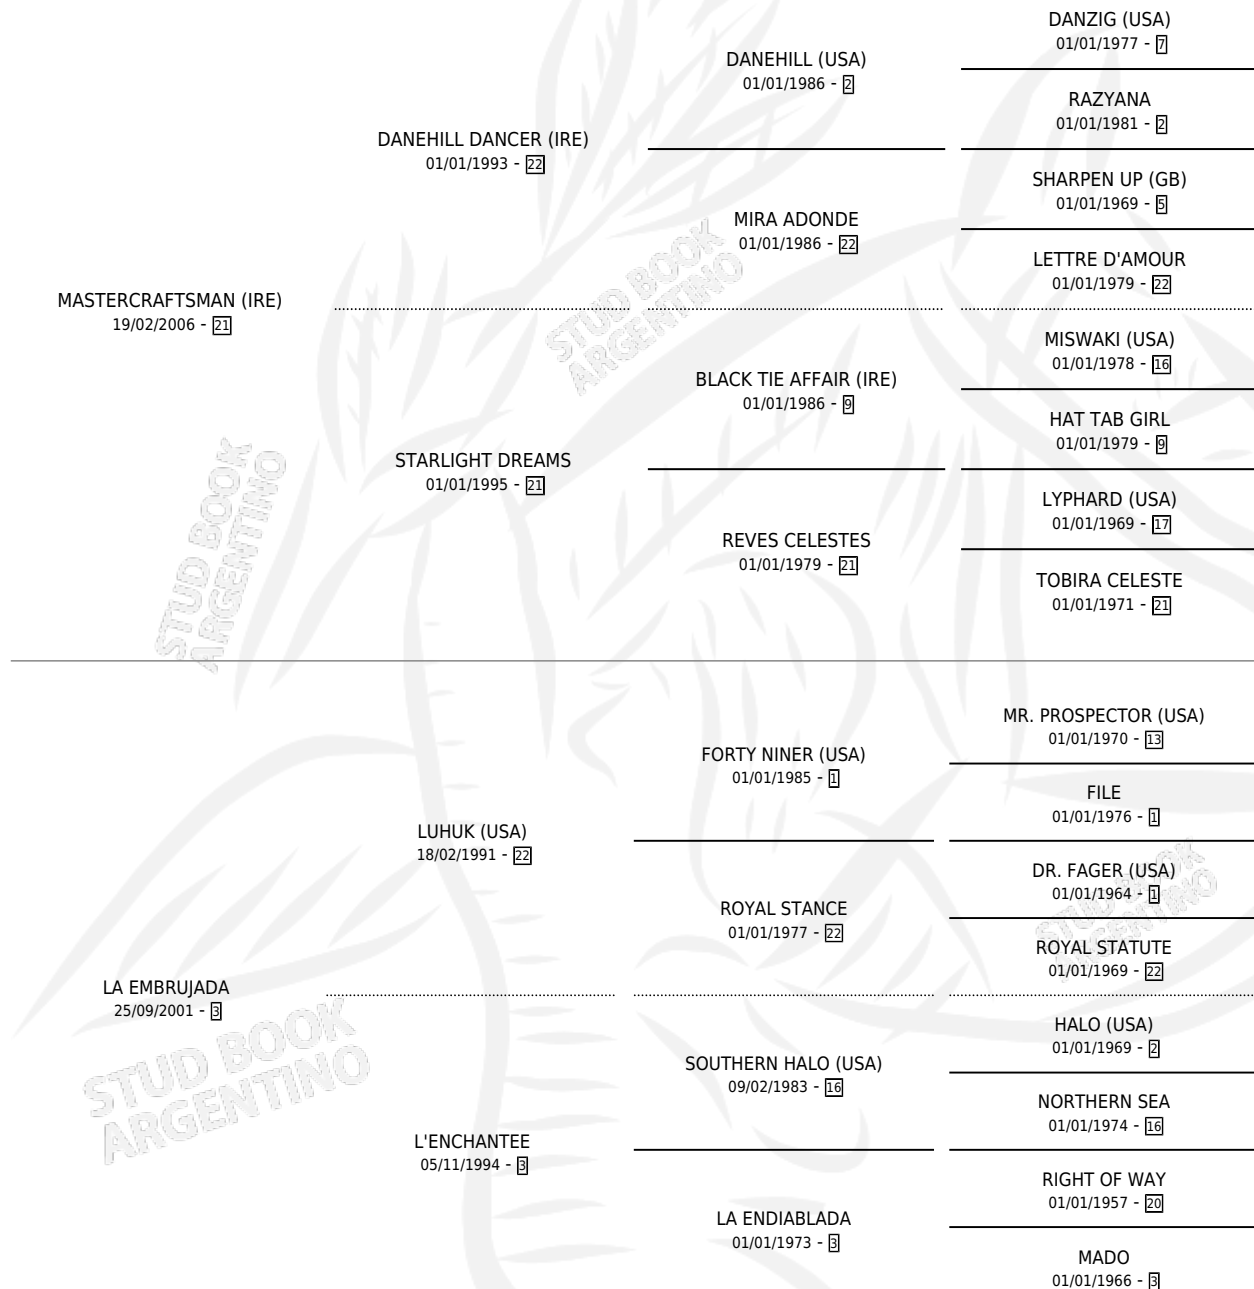

EMBRUJADO CRAF

por **MASTERCRAFTSMAN (IRE)** y **LA EMBRUJADA** por **LUHUK (USA)**

Argentina · Macho · Tordillo · SP · 03/11/2017
Familia 3-h · Volumen 43

ESTADO

TIPIFICACIÓN SANGUÍNEA	X
TIPIFICACIÓN POR ADN	✓
PASAPORTE	✓
IDENTIFICACIÓN POR MICROCHIP	✓
REPRODUCTOR	X

Lugar de nacimiento: Firmamento
Criador: Firmamento

PEDIGREE

CAMPAÑA

Solo carreras oficiales de Argentina

POR EDAD

EDAD	CC	1°	2°	3°	4°	5°	NP	CLC	CLG	CLCG1	CLGG1	IMPORTE	GANANCIA / CC
3 AÑOS	1	0	0	0	0	0	1	0	0	0	0	\$0	\$0
4 AÑOS	10	2	2	1	4	0	1	0	0	0	0	\$1,170,480	\$117,048
5 AÑOS	2	0	0	1	1	0	0	0	0	0	0	\$155,000	\$77,500
TOTALES	13	2	2	2	5	0	2	0	0	0	0	\$1,325,480	\$101,960
%		15.4%	15.4%	15.4%	38.5%	0.0%	15.4%	0.0%	0.0%	0.0%	0.0%		